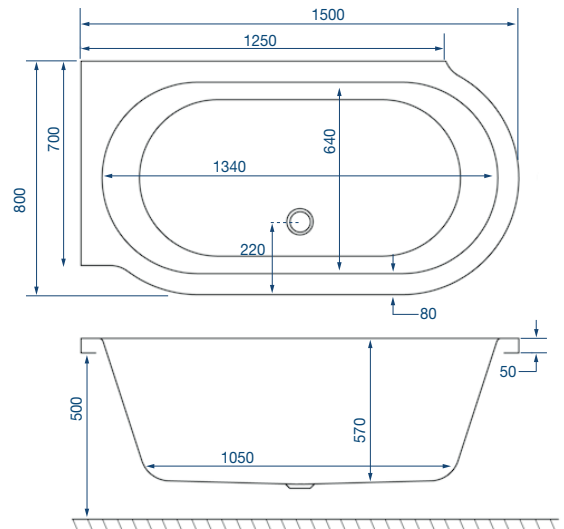

Ritning:

Produktblad Djupvik BD1580NVD 20130419-1.1

Nordhem förbehåller sig rätten att utan föregående meddelande göra ändringar i produktens tekniska specifikation.

< Besök vår hemsida

NORDHEM VÄRME AB

Utängarna 26
SE - 417 48 Göteborg
Telefon: 031-23 25 27
Fax: 031-55 55 79
info@nordhem.se
www.nordhem.se