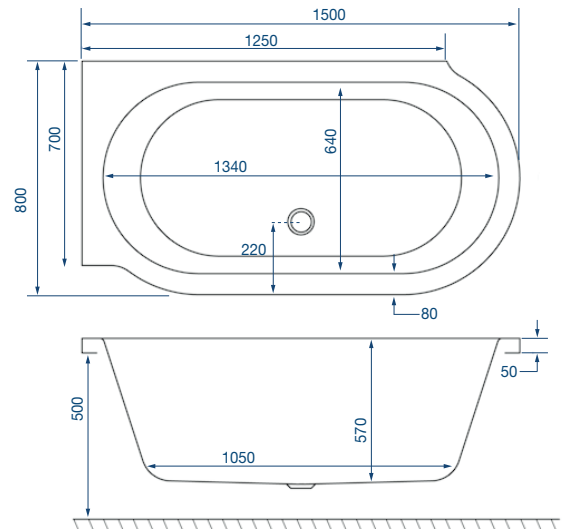

Ritning:

Produktblad Djupvik BD1580NVD 20130419-1.1

Nordhem förbehåller sig rätten att utan föregående meddelande göra ändringar i produktens tekniska specifikation.

< Besök vår hemsida

NORDHEM VÄRME AB

Utängarna 26
SE - 417 48 Göteborg
Telefon: 031-23 25 27
Fax: 031-55 55 79
info@nordhem.se
www.nordhem.se