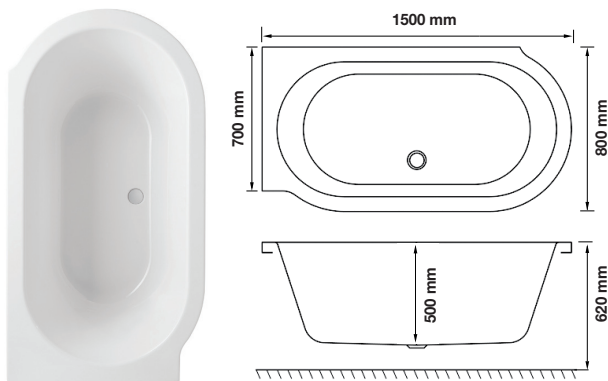

PRODUKTBLAD BADKAR

DJUPVIK

Art.nr. BD1580NVD

RSK-nr. 7303195

GTIN. 7340100014440

Tekniska specifikationer:

Material:	Vit sanitetsakryl 5 mm	Mått:	1500 x 800 mm	Innehåll:	2st	Metallskena
	Glasfiberförstärkning	Totalhöjd:	620 mm		4st	Gängad stång M10/M12
	Baseboard 18mm	Baddjup:	500 mm		12st	Mutter M10/M12
	Norduritförstärkning	Volym:	242 liter		8st	Självborrande skruv 19mm
Rygglutning:	Dubbel	Vikt badkar:	34 kg (exkl. emballage)		4st	Ben 40mm
Placering:	Vänster				4st	Fot till ben
					1st	Pop-up ventil
					1st	Utloppsrör
					1st	Vinkelkoppling

Översiktsbild: