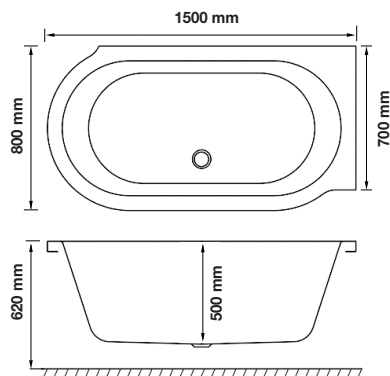

PRODUKTBLAD BADKAR

DJUPVIK

Art.nr. BD1580SHD

RSK-nr. 7303196

GTIN. 7340100014419

Tekniska specifikationer:

Material:	Vit sanitetsakryl 5 mm	Mått:	1500 x 800 mm	Innehåll:	2st	Metallskena
	Glasfiberförstärkning	Totalhöjd:	620 mm		4st	Gängad stång M10/M12
	Baseboard 18mm	Baddjup:	500 mm		12st	Mutter M10/M12
Rygglutning:	Dubbel	Volym:	242 liter		8st	Självborrande skruv 19mm
Placering:	Höger	Vikt badkar:	26 kg (exkl. emballage)		4st	Ben 40mm
					4st	Fot till ben
					1st	Pop-up ventil
					1st	Utlopps rör
					1st	Vinkelkoppling

Översiktsbild: