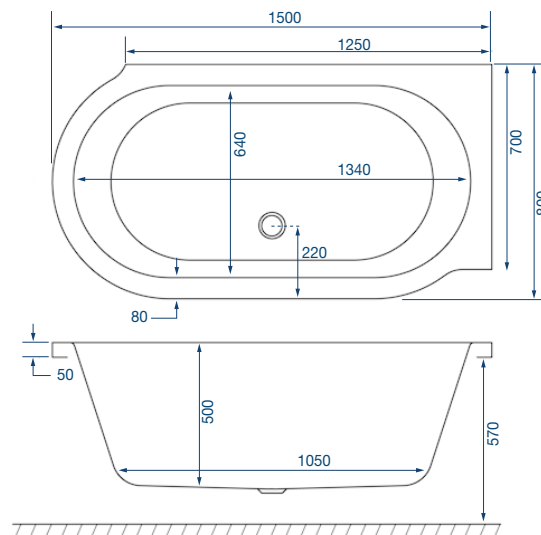

Ritning:

Nordhem förbehåller sig rätten att utan föregående meddelande göra ändringar i produktens tekniska specifikation.

< Besök vår hemsida

NORDHEM VÄRME AB

Utängarna 26
SE - 417 48 Göteborg
Telefon: 031-23 25 27
Fax: 031-55 55 79
info@nordhem.se
www.nordhem.se