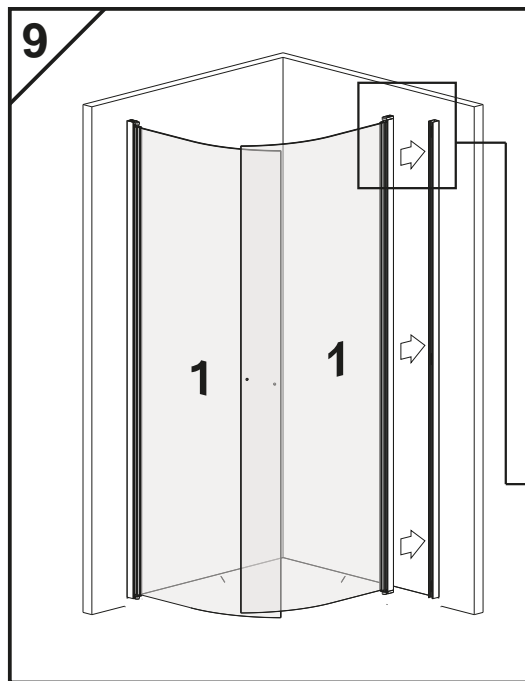

## Sörmland II Dusch

RSK -

---

Insidan av glaset är Easy Clean-behandlat, försäkra er om att dekalen är vänd inåt.

Nr	Markering	St
1.		2
2.		2
3.		2
5.	 $\phi$ 8	8
6.	 M5 Typ A DIN 9021	8
7.	 5x40 DIN 7981	8
8.	 M4x16 A2 7991	18
9.		6
10.		2
11.		2
12.		2
13.		6
15.1	 15.1	1
15.2	 15.2	1
16.		4
17.		2
18.		2

16

15.1

15.2

16.1

15.1

K

K/L	800/800	900/900	1000/1000
X	587	687	787

16.2

15.1

12mm

12mm

16.3

15.1

~6mm

15.1

16.4