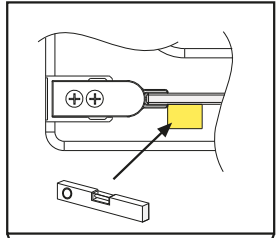

## Sörmland II Dusch

RSK -

---

Insidan av glaset är Easy Clean-behandlat, försäkra er om att dekalen är vänd inåt.

Nr	Markering	St
1.		2
2.		2
3.		2
5.	 $\phi$ 8	8
6.	 M5 Typ A DIN 9021	8
7.	 5x40 DIN 7981	8
8.	 M4x16 A2 7991	18
9.		6
10.		2
11.		2
12.		2
13.		6
15.1	 15.1	1
15.2	 15.2	1
16.		4
17.		2
18.		2