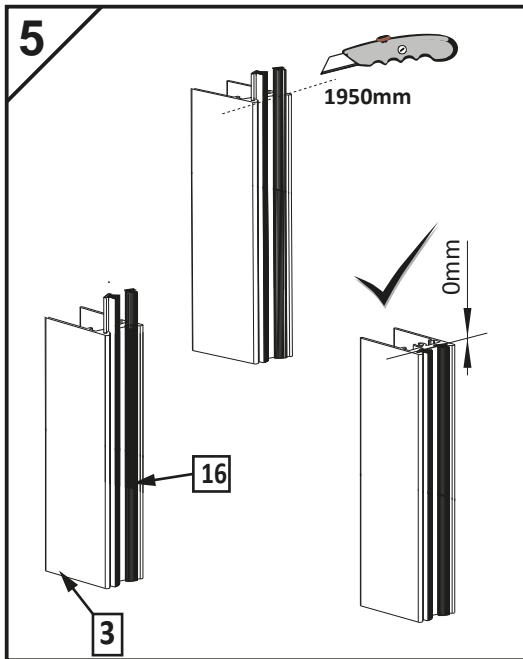

## Sörmland II Dusch

RSK -

---

Insidan av glaset är Easy Clean-behandlat, försäkra er om att dekalen är vänd inåt.

Nr	Markering	St
1.		2
2.		2
3.		2
5.	 $\phi$ 8	8
6.	 M5 Typ A DIN 9021	8
7.	 5x40 DIN 7981	8
8.	 M4x16 A2 7991	18
9.		6
10.		2
11.		2
12.		2
13.		6
15.1	 15.1	1
15.2	 15.2	1
16.		4
17.		2
18.		2

16

15.1

15.2

16.1

15.1

K

K/L	800/800	900/900	1000/1000
X	587	687	787

16.2

15.1

12mm

12mm

16.3

15.1

~6mm

15.1

16.4