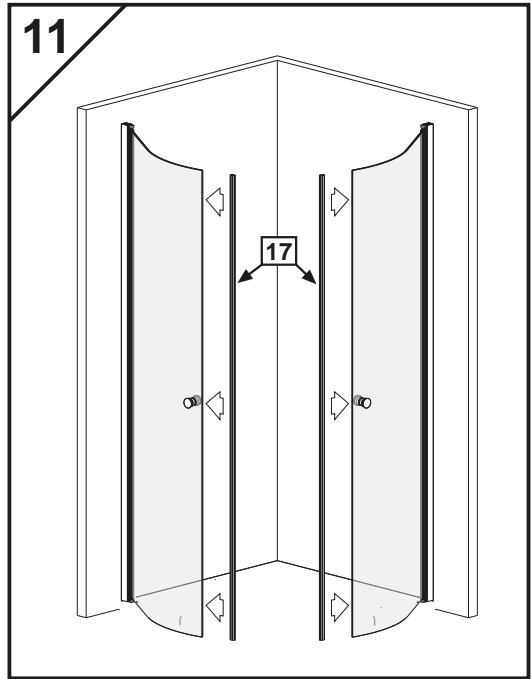

## Sörmland II Dusch

RSK -

---

Insidan av glaset är Easy Clean-behandlat, försäkra er om att dekalen är vänd inåt.

Nr	Markering	St
1.		2
2.		2
3.		2
5.	 $\phi$ 8	8
6.	 M5 Typ A DIN 9021	8
7.	 5x40 DIN 7981	8
8.	 M4x16 A2 7991	18
9.		6
10.		2
11.		2
12.		2
13.		6
15.1	 15.1	1
15.2	 15.2	1
16.		4
17.		2
18.		2

16

15.1

15.2

16.1

15.1

K

K/L	800/800	900/900	1000/1000
X	587	687	787

16.2

15.1

12mm

12mm

16.3

15.1

~6mm

15.1

16.4