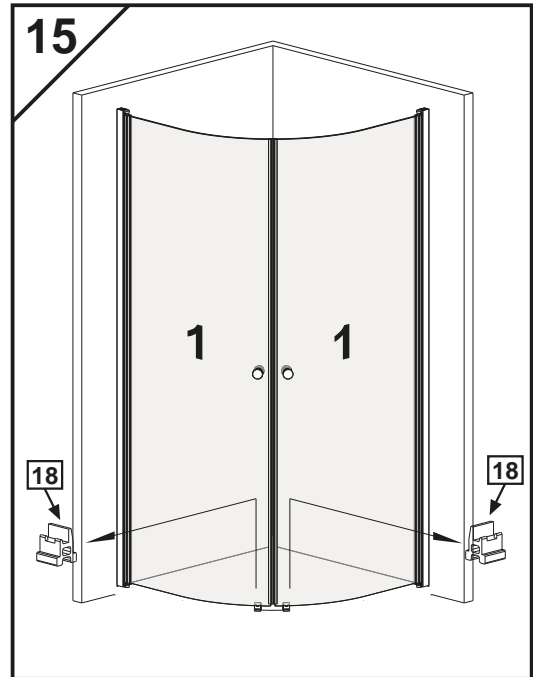

## Sörmland II Dusch

RSK -

---

Insidan av glaset är Easy Clean-behandlat, försäkra er om att dekalen är vänd inåt.

Nr	Markering	St
1.		2
2.		2
3.		2
5.	 $\phi$ 8	8
6.	 M5 Typ A DIN 9021	8
7.	 5x40 DIN 7981	8
8.	 M4x16 A2 7991	18
9.		6
10.		2
11.		2
12.		2
13.		6
15.1	 15.1	1
15.2	 15.2	1
16.		4
17.		2
18.		2

16

15.1

15.2

16.1

15.1

K

K/L	800/800	900/900	1000/1000
X	587	687	787

16.2

15.1

12mm

12mm

16.3

15.1

~6mm

15.1

16.4