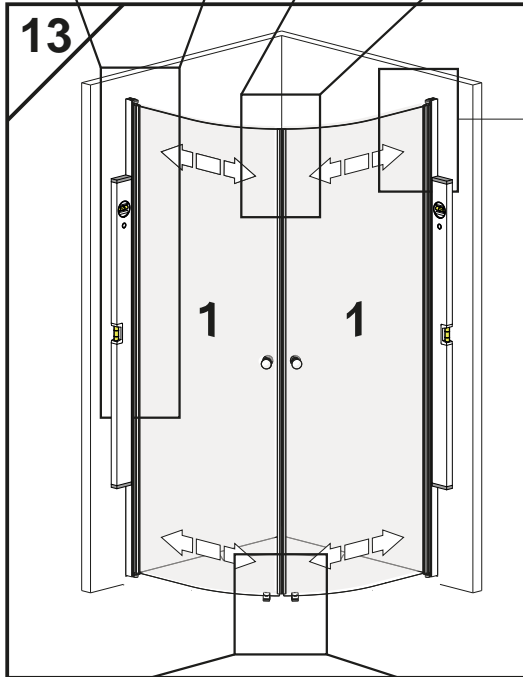

## Sörmland II Dusch

RSK -

---

Insidan av glaset är Easy Clean-behandlat, försäkra er om att dekalen är vänd inåt.

Nr	Markering	St
1.		2
2.		2
3.		2
5.	 $\phi$ 8	8
6.	 M5 Typ A DIN 9021	8
7.	 5x40 DIN 7981	8
8.	 M4x16 A2 7991	18
9.		6
10.		2
11.		2
12.		2
13.		6
15.1	 15.1	1
15.2	 15.2	1
16.		4
17.		2
18.		2

16

15.1

15.2

16.1

15.1

K

K/L	800/800	900/900	1000/1000
X	587	687	787

16.2

15.1

12mm

12mm

16.3

15.1

~6mm

15.1

16.4