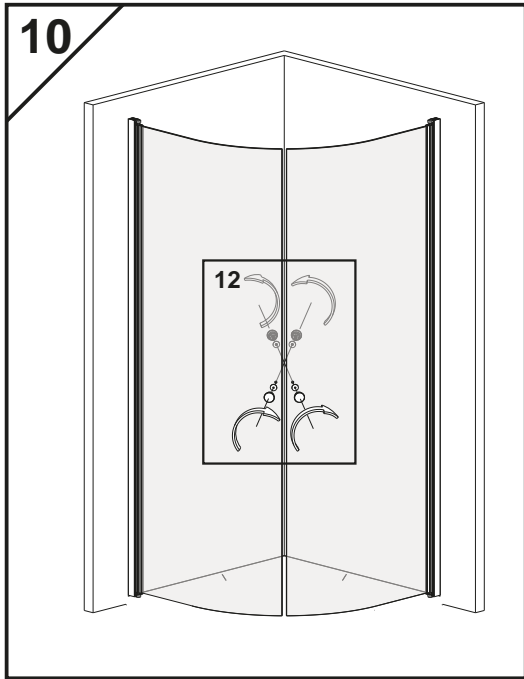

## Sörmland II Dusch

RSK -

---

Insidan av glaset är Easy Clean-behandlat, försäkra er om att dekalen är vänd inåt.

Nr	Markering	St
1.		2
2.		2
3.		2
5.	 $\phi$ 8	8
6.	 M5 Typ A DIN 9021	8
7.	 5x40 DIN 7981	8
8.	 M4x16 A2 7991	18
9.		6
10.		2
11.		2
12.		2
13.		6
15.1	 15.1	1
15.2	 15.2	1
16.		4
17.		2
18.		2

16

15.1

15.2

16.1

15.1

K

K/L	800/800	900/900	1000/1000
X	587	687	787

16.2

15.1

12mm

12mm

16.3

15.1

~6mm

15.1

16.4