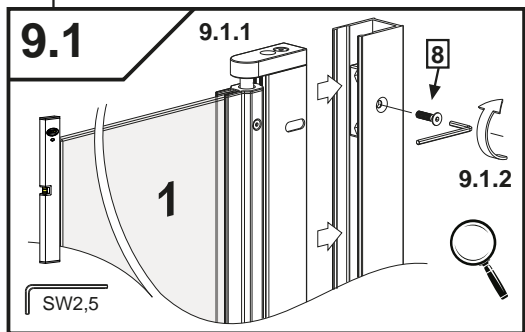

## Sörmland II Dusch

RSK -

---

Insidan av glaset är Easy Clean-behandlat, försäkra er om att dekalen är vänd inåt.

Nr	Markering	St
1.		2
2.		2
3.		2
5.	 $\phi$ 8	8
6.	 M5 Typ A DIN 9021	8
7.	 5x40 DIN 7981	8
8.	 M4x16 A2 7991	18
9.		6
10.		2
11.		2
12.		2
13.		6
15.1	 15.1	1
15.2	 15.2	1
16.		4
17.		2
18.		2

16

15.1

15.2

16.1

15.1

K

K/L	800/800	900/900	1000/1000
X	587	687	787

16.2

15.1

12mm

12mm

16.3

15.1

~6mm

15.1

16.4