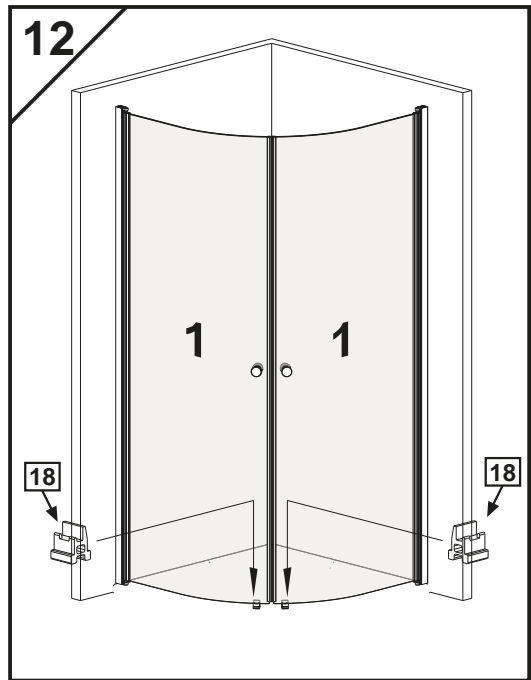

## Sörmland II Dusch

RSK -

---

Insidan av glaset är Easy Clean-behandlat, försäkra er om att dekalen är vänd inåt.

Nr	Markering	St
1.		2
2.		2
3.		2
5.	 $\phi$ 8	8
6.	 M5 Typ A DIN 9021	8
7.	 5x40 DIN 7981	8
8.	 M4x16 A2 7991	18
9.		6
10.		2
11.		2
12.		2
13.		6
15.1	 15.1	1
15.2	 15.2	1
16.		4
17.		2
18.		2

16

15.1

15.2

16.1

15.1

K

K/L	800/800	900/900	1000/1000
X	587	687	787

16.2

15.1

12mm

12mm

16.3

15.1

~6mm

15.1

16.4