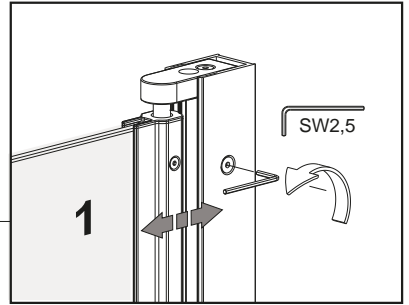

## Sörmland II Dusch

RSK -

---

Insidan av glaset är Easy Clean-behandlat, försäkra er om att dekalen är vänd inåt.

Nr	Markering	St
1.		2
2.		2
3.		2
5.	 $\phi$ 8	8
6.	 M5 Typ A DIN 9021	8
7.	 5x40 DIN 7981	8
8.	 M4x16 A2 7991	18
9.		6
10.		2
11.		2
12.		2
13.		6
15.1	 15.1	1
15.2	 15.2	1
16.		4
17.		2
18.		2

16

15.1

15.2

16.1

15.1

K

K/L	800/800	900/900	1000/1000
X	587	687	787

16.2