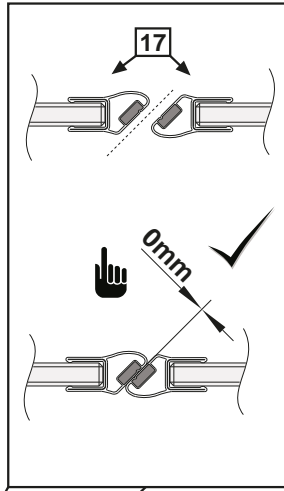

## Sörmland II Dusch

RSK -

---

Insidan av glaset är Easy Clean-behandlat, försäkra er om att dekalen är vänd inåt.

Nr	Markering	St
1.		2
2.		2
3.		2
5.	 $\phi$ 8	8
6.	 M5 Typ A DIN 9021	8
7.	 5x40 DIN 7981	8
8.	 M4x16 A2 7991	18
9.		6
10.		2
11.		2
12.		2
13.		6
15.1	 15.1	1
15.2	 15.2	1
16.		4
17.		2
18.		2

16

15.1

15.2

16.1

15.1

K

K/L	800/800	900/900	1000/1000
X	587	687	787

16.2

15.1

12mm

12mm

16.3

15.1

~6mm

15.1

16.4