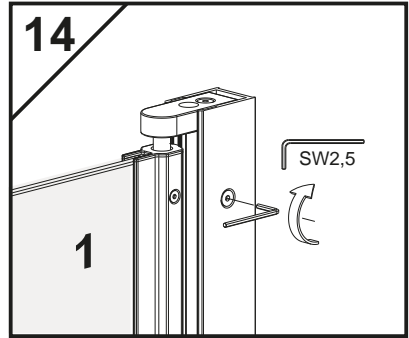

## Sörmland II Dusch

RSK -

---

Insidan av glaset är Easy Clean-behandlat, försäkra er om att dekalen är vänd inåt.

Nr	Markering	St
1.		2
2.		2
3.		2
5.	 $\phi$ 8	8
6.	 M5 Typ A DIN 9021	8
7.	 5x40 DIN 7981	8
8.	 M4x16 A2 7991	18
9.		6
10.		2
11.		2
12.		2
13.		6
15.1	 15.1	1
15.2	 15.2	1
16.		4
17.		2
18.		2

16

15.1

15.2

16.1

15.1

K

K/L	800/800	900/900	1000/1000
X	587	687	787

16.2