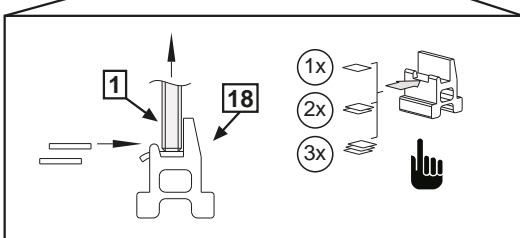

## Sörmland II Dusch

RSK -

---

Insidan av glaset är Easy Clean-behandlat, försäkra er om att dekalen är vänd inåt.

Nr	Markering	St
1.		2
2.		2
3.		2
5.	 $\phi$ 8	8
6.	 M5 Typ A DIN 9021	8
7.	 5x40 DIN 7981	8
8.	 M4x16 A2 7991	18
9.		6
10.		2
11.		2
12.		2
13.		6
15.1	 15.1	1
15.2	 15.2	1
16.		4
17.		2
18.		2

16

15.1

15.2

16.1

15.1

K

K/L	800/800	900/900	1000/1000
X	587	687	787

16.2