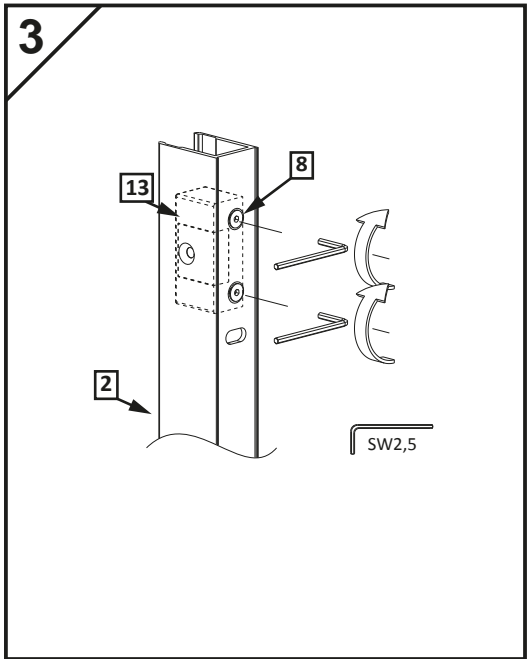

## Sörmland II Dusch

RSK -

---

Insidan av glaset är Easy Clean-behandlat, försäkra er om att dekalen är vänd inåt.

Nr	Markering	St
1.		2
2.		2
3.		2
5.	 $\phi$ 8	8
6.	 M5 Typ A DIN 9021	8
7.	 5x40 DIN 7981	8
8.	 M4x16 A2 7991	18
9.		6
10.		2
11.		2
12.		2
13.		6
15.1	 15.1	1
15.2	 15.2	1
16.		4
17.		2
18.		2

16

15.1

15.2

16.1

15.1

K

K/L	800/800	900/900	1000/1000
X	587	687	787

16.2

15.1

12mm

12mm

16.3

15.1

~6mm

15.1

16.4