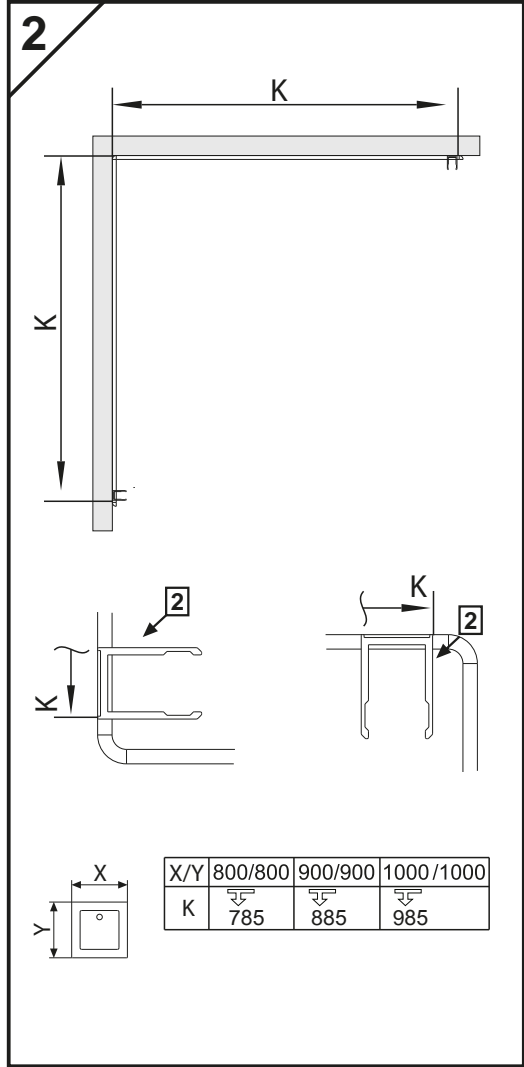

## Sörmland II Dusch

RSK -

---

Insidan av glaset är Easy Clean-behandlat, försäkra er om att dekalen är vänd inåt.

Nr	Markering	St
1.		2
2.		2
3.		2
5.	 $\phi$ 8	8
6.	 M5 Typ A DIN 9021	8
7.	 5x40 DIN 7981	8
8.	 M4x16 A2 7991	18
9.		6
10.		2
11.		2
12.		2
13.		6
15.1	 15.1	1
15.2	 15.2	1
16.		4
17.		2
18.		2

16

15.1

15.2

16.1

15.1

K

K/L	800/800	900/900	1000/1000
X	587	687	787

16.2

15.1

12mm

12mm

16.3

15.1

~6mm

15.1

16.4