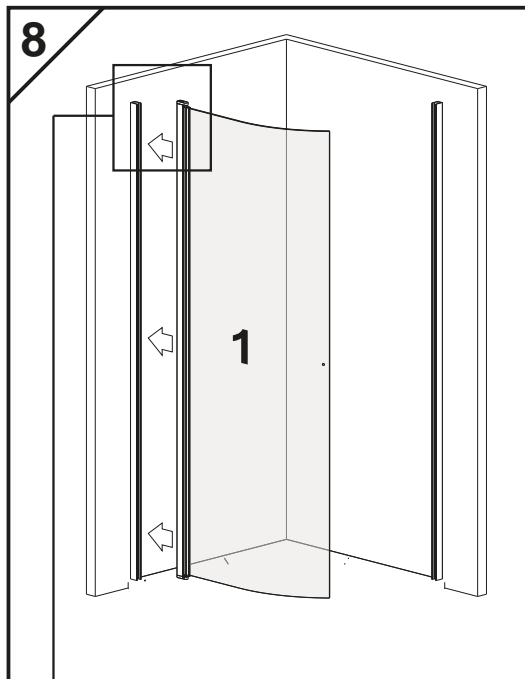

## Sörmland II Dusch

RSK -

---

Insidan av glaset är Easy Clean-behandlat, försäkra er om att dekalen är vänd inåt.

Nr	Markering	St
1.		2
2.		2
3.		2
5.	 $\phi$ 8	8
6.	 M5 Typ A DIN 9021	8
7.	 5x40 DIN 7981	8
8.	 M4x16 A2 7991	18
9.		6
10.		2
11.		2
12.		2
13.		6
15.1	 15.1	1
15.2	 15.2	1
16.		4
17.		2
18.		2

16

15.1

15.2

16.1

15.1

K

K/L	800/800	900/900	1000/1000
X	587	687	787

16.2

15.1

12mm

12mm

16.3

15.1

~6mm

15.1

16.4