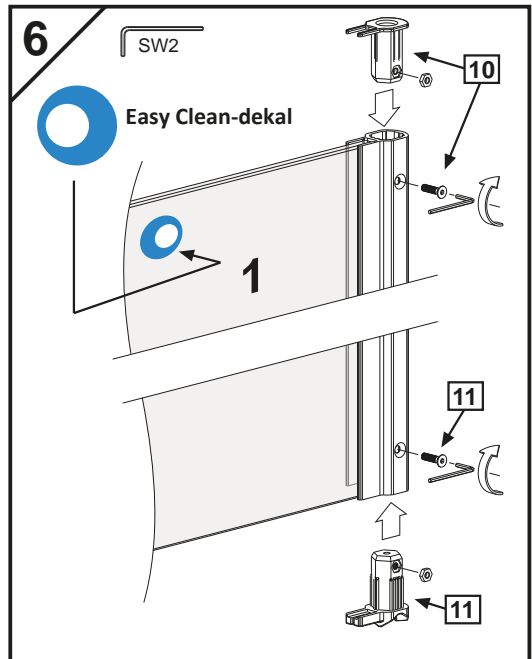

## Sörmland II Dusch

RSK -

---

Insidan av glaset är Easy Clean-behandlat, försäkra er om att dekalen är vänd inåt.

Nr	Markering	St
1.		2
2.		2
3.		2
5.	 $\phi$ 8	8
6.	 M5 Typ A DIN 9021	8
7.	 5x40 DIN 7981	8
8.	 M4x16 A2 7991	18
9.		6
10.		2
11.		2
12.		2
13.		6
15.1	 15.1	1
15.2	 15.2	1
16.		4
17.		2
18.		2

16

15.1

15.2

16.1

15.1

K

K/L	800/800	900/900	1000/1000
X	587	687	787

16.2

15.1

12mm

12mm

16.3

15.1

~6mm

15.1

16.4