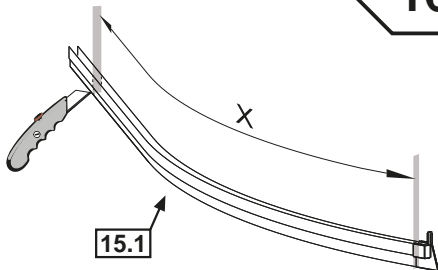

## Sörmland II Dusch

RSK -

---

Insidan av glaset är Easy Clean-behandlat, försäkra er om att dekalen är vänd inåt.

Nr	Markering	St
1.		2
2.		2
3.		2
5.	 $\phi$ 8	8
6.	 M5 Typ A DIN 9021	8
7.	 5x40 DIN 7981	8
8.	 M4x16 A2 7991	18
9.		6
10.		2
11.		2
12.		2
13.		6
15.1	 15.1	1
15.2	 15.2	1
16.		4
17.		2
18.		2

16

15.1

15.2

16.1

15.1

K

K/L	800/800	900/900	1000/1000
X	587	687	787

16.2

15.1

12mm

12mm

16.3

15.1

~6mm

15.1

16.4