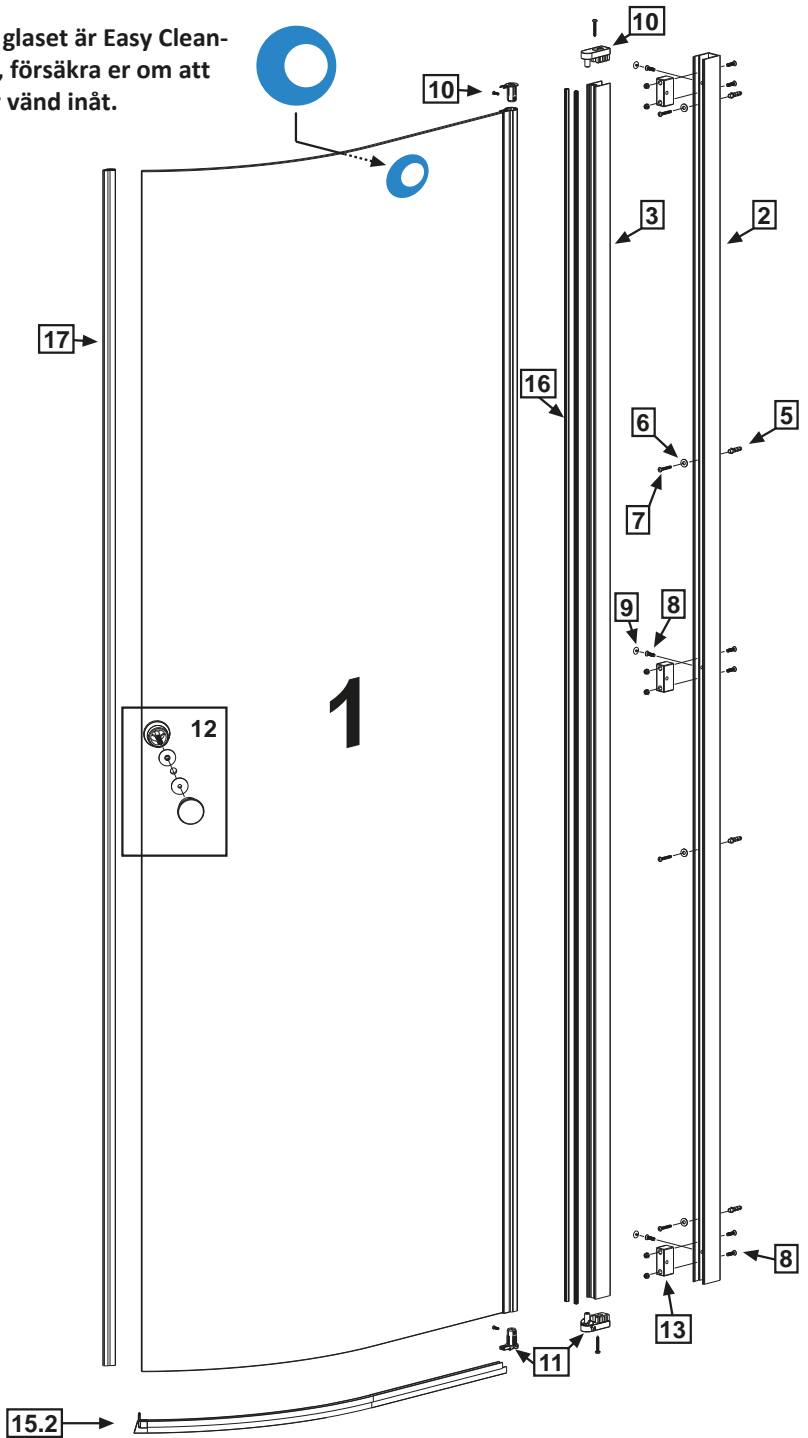

## Sörmland II Dusch

RSK -

---

Insidan av glaset är Easy Clean-behandlat, försäkra er om att dekalen är vänd inåt.

Nr	Markering	St
1.		2
2.		2
3.		2
5.	 $\phi$ 8	8
6.	 M5 Typ A DIN 9021	8
7.	 5x40 DIN 7981	8
8.	 M4x16 A2 7991	18
9.		6
10.		2
11.		2
12.		2
13.		6
15.1	 15.1	1
15.2	 15.2	1
16.		4
17.		2
18.		2

16

15.1

15.2

16.1

15.1

K

K/L	800/800	900/900	1000/1000
X	587	687	787

16.2

15.1

12mm

12mm

16.3

15.1

~6mm

15.1

16.4