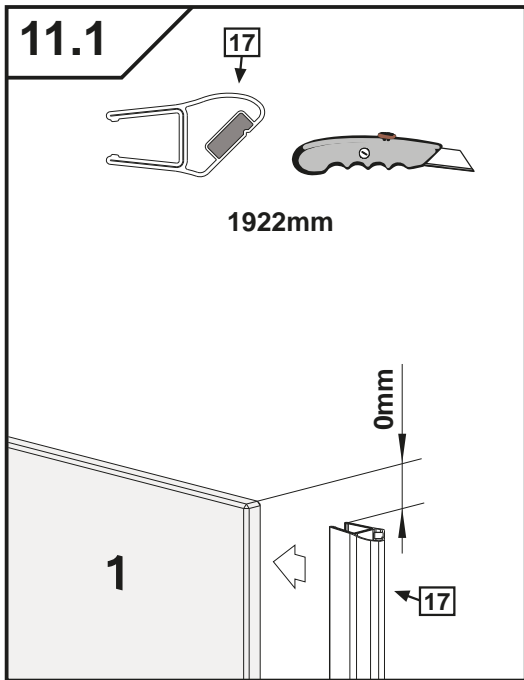

## Sörmland II Dusch

RSK -

---

Insidan av glaset är Easy Clean-behandlat, försäkra er om att dekalen är vänd inåt.

Nr	Markering	St
1.		2
2.		2
3.		2
5.	 $\phi$ 8	8
6.	 M5 Typ A DIN 9021	8
7.	 5x40 DIN 7981	8
8.	 M4x16 A2 7991	18
9.		6
10.		2
11.		2
12.		2
13.		6
15.1	 15.1	1
15.2	 15.2	1
16.		4
17.		2
18.		2

16

15.1

15.2

16.1

15.1

K

K/L	800/800	900/900	1000/1000
X	587	687	787

16.2

15.1

12mm

12mm

16.3

15.1

~6mm

15.1

16.4