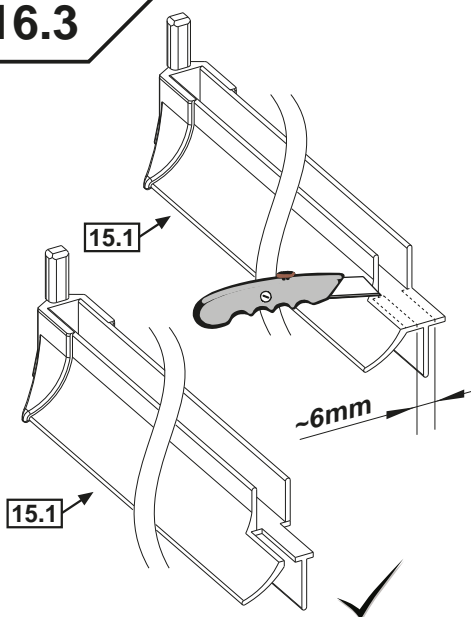

## Sörmland II Dusch

RSK -

---

Insidan av glaset är Easy Clean-behandlat, försäkra er om att dekalen är vänd inåt.

Nr	Markering	St
1.		2
2.		2
3.		2
5.	 $\phi$ 8	8
6.	 M5 Typ A DIN 9021	8
7.	 5x40 DIN 7981	8
8.	 M4x16 A2 7991	18
9.		6
10.		2
11.		2
12.		2
13.		6
15.1	 15.1	1
15.2	 15.2	1
16.		4
17.		2
18.		2

16

15.1

15.2

16.1

15.1

K

K/L	800/800	900/900	1000/1000
X	587	687	787

16.2

15.1

12mm

12mm

16.3

15.1

~6mm

15.1

16.4