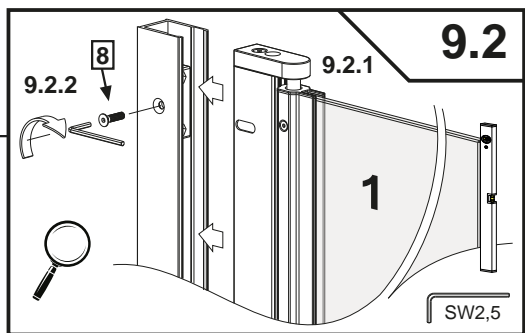

## Sörmland II Dusch

RSK -

---

Insidan av glaset är Easy Clean-behandlat, försäkra er om att dekalen är vänd inåt.

Nr	Markering	St
1.		2
2.		2
3.		2
5.	 $\phi$ 8	8
6.	 M5 Typ A DIN 9021	8
7.	 5x40 DIN 7981	8
8.	 M4x16 A2 7991	18
9.		6
10.		2
11.		2
12.		2
13.		6
15.1	 15.1	1
15.2	 15.2	1
16.		4
17.		2
18.		2

16

15.1

15.2

16.1

15.1

K

K/L	800/800	900/900	1000/1000
X	587	687	787

16.2