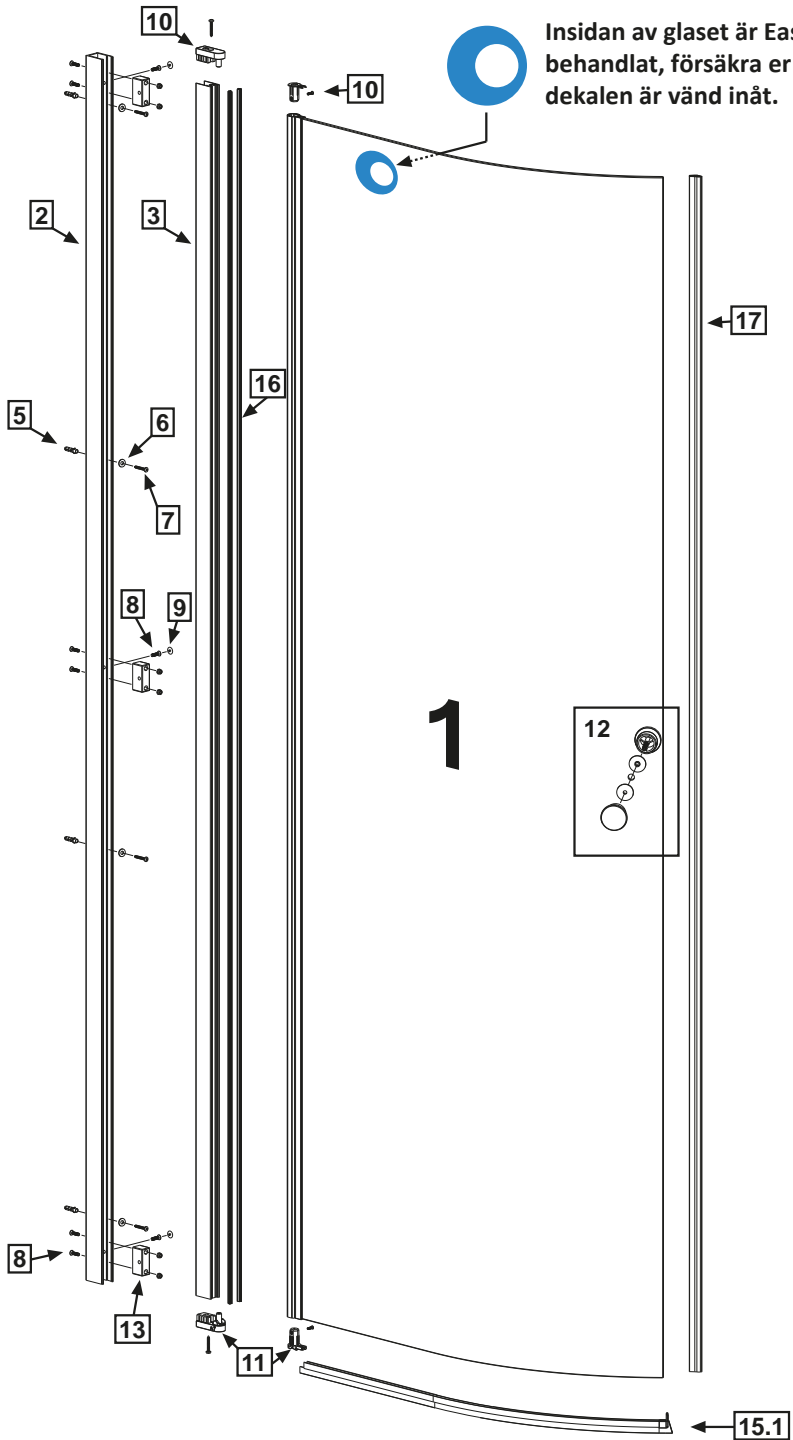

## Sörmland II Dusch

RSK -

---

Insidan av glaset är Easy Clean-behandlat, försäkra er om att dekalen är vänd inåt.

Nr	Markering	St
1.		2
2.		2
3.		2
5.	 $\phi$ 8	8
6.	 M5 Typ A DIN 9021	8
7.	 5x40 DIN 7981	8
8.	 M4x16 A2 7991	18
9.		6
10.		2
11.		2
12.		2
13.		6
15.1	 15.1	1
15.2	 15.2	1
16.		4
17.		2
18.		2

16

15.1

15.2

16.1

15.1

K

K/L	800/800	900/900	1000/1000
X	587	687	787

16.2

15.1

12mm

12mm

16.3

15.1

~6mm

15.1

16.4