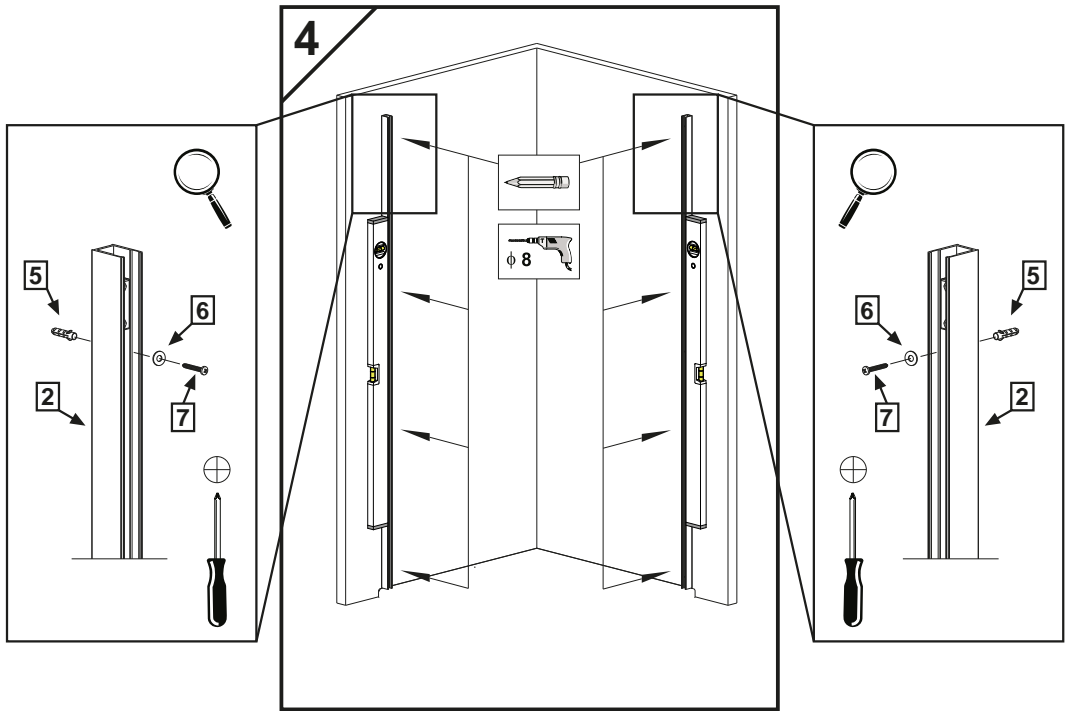

## Sörmland II Dusch

RSK -

---

Insidan av glaset är Easy Clean-behandlat, försäkra er om att dekalen är vänd inåt.

Nr	Markering	St
1.		2
2.		2
3.		2
5.	 $\phi$ 8	8
6.	 M5 Typ A DIN 9021	8
7.	 5x40 DIN 7981	8
8.	 M4x16 A2 7991	18
9.		6
10.		2
11.		2
12.		2
13.		6
15.1	 15.1	1
15.2	 15.2	1
16.		4
17.		2
18.		2