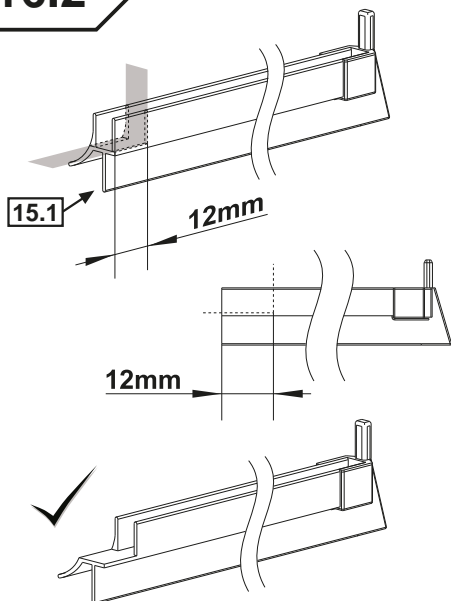

## Sörmland II Dusch

RSK -

---

Insidan av glaset är Easy Clean-behandlat, försäkra er om att dekalen är vänd inåt.

Nr	Markering	St
1.		2
2.		2
3.		2
5.	 $\phi$ 8	8
6.	 M5 Typ A DIN 9021	8
7.	 5x40 DIN 7981	8
8.	 M4x16 A2 7991	18
9.		6
10.		2
11.		2
12.		2
13.		6
15.1	 15.1	1
15.2	 15.2	1
16.		4
17.		2
18.		2

16

15.1

15.2

16.1

15.1

K

K/L	800/800	900/900	1000/1000
X	587	687	787

16.2

15.1

12mm

12mm

16.3

15.1

~6mm

15.1

16.4