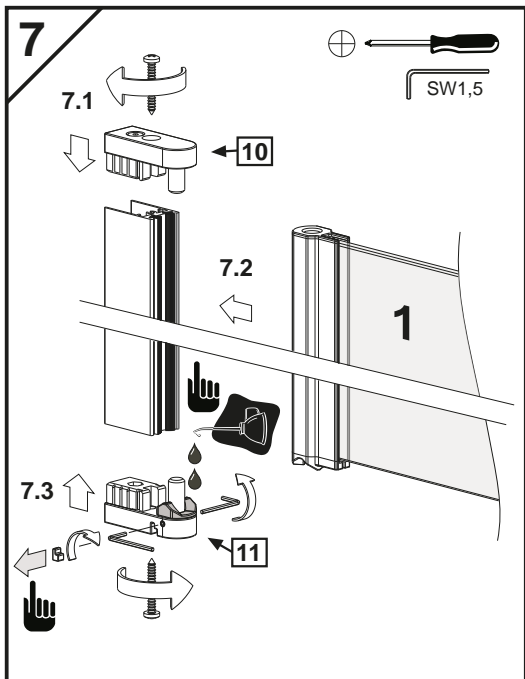

## Sörmland II Dusch

RSK -

---

Insidan av glaset är Easy Clean-behandlat, försäkra er om att dekalen är vänd inåt.

Nr	Markering	St
1.		2
2.		2
3.		2
5.	 $\phi$ 8	8
6.	 M5 Typ A DIN 9021	8
7.	 5x40 DIN 7981	8
8.	 M4x16 A2 7991	18
9.		6
10.		2
11.		2
12.		2
13.		6
15.1	 15.1	1
15.2	 15.2	1
16.		4
17.		2
18.		2

16

15.1

15.2

16.1

15.1

K

K/L	800/800	900/900	1000/1000
X	587	687	787

16.2