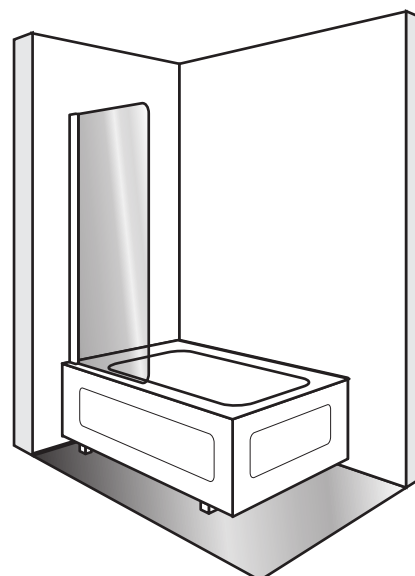

Öland Dusch

DOKK70

TEKNISK SPECIFIKATION:

Yta profiler: Kromad aluminium.

Glas: 6mm härdat säkerhetsglas, klart / screenat mönster

Höjd: 1400mm överkant profil. Storlek: 700mm ytterkant glas. Justerbart +/- 10mm.

Lyftfunktion i gångjärnen. Lyfter 5mm.

Rör genomföring: Upp till 30mm från vägg. Påbyggnadsprofil finns att komplettera med, välj mellan 25mm och 50mm.

Vikt inkl. emballage: se tabell nedan.

Art.nr.	Namn	RSK-nr.	Vikt inkl. emballage
DOKK70	Öland Krom Klart 700x1400	7380825	23,0 kg

Produktblad-ÖLAND-20120209-1.0

OBS!

Observera att glasdörren kommer 25mm innanför väggprofilens ytterkant.

Profilerna kan justeras 10mm utåt eller inåt för att kunna ta upp ojämnheter i väggarna. Angivna mått gäller vid raka väggar.