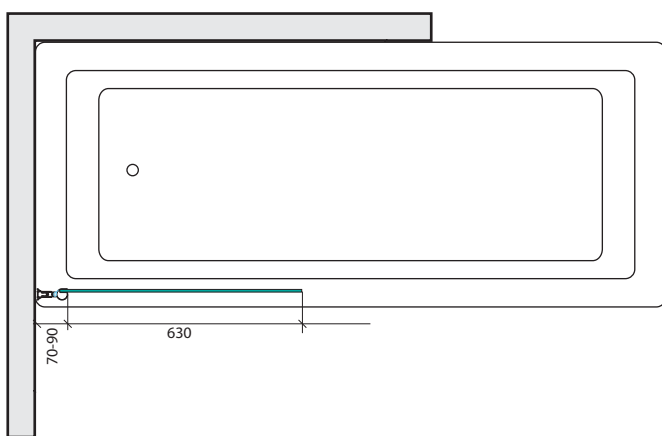

Öland Dusch

DOKK70

TEKNISK SPECIFIKATION:

Yta profiler: Kromad aluminium.

Glas: 6mm härdat säkerhetsglas, klart / screenat mönster

Höjd: 1400mm överkant profil. Storlek: 700mm ytterkant glas. Justerbart +/- 10mm.

Lyftfunktion i gångjärnen. Lyfter 5mm.

Rör genomföring: Upp till 30mm från vägg. Påbyggnadsprofil finns att komplettera med, välj mellan 25mm och 50mm.

Vikt inkl. emballage: se tabell nedan.

Art.nr.	Namn	RSK-nr.	Vikt inkl. emballage
DOKK70	Öland Krom Klart 700x1400	7380825	23,0 kg

Produktblad-ÖLAND-20120209-1.0

OBS!

Observera att glasdörren kommer 25mm innanför väggprofilens ytterkant.

Profilerna kan justeras 10mm utåt eller inåt för att kunna ta upp ojämnheter i väggarna. Angivna mått gäller vid raka väggar.