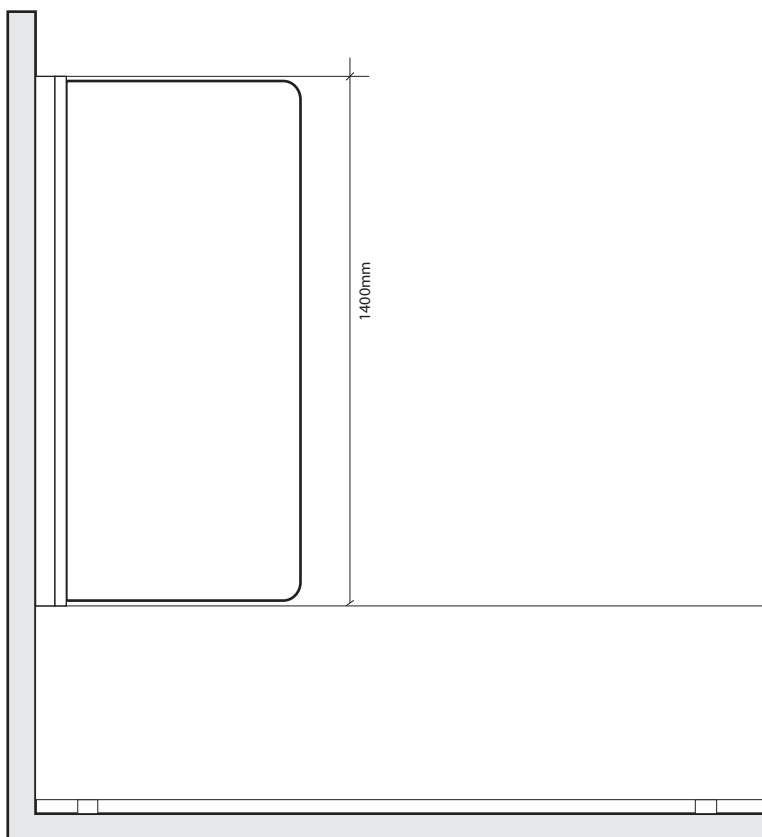

Öland Dusch

DOKK70

TEKNISK SPECIFIKATION:

Yta profiler: Kromad aluminium.

Glas: 6mm härdat säkerhetsglas, klart / screenat mönster

Höjd: 1400mm överkant profil. Storlek: 700mm ytterkant glas. Justerbart +/- 10mm.

Lyftfunktion i gångjärnen. Lyfter 5mm.

Rör genomföring: Upp till 30mm från vägg. Påbyggnadsprofil finns att komplettera med, välj mellan 25mm och 50mm.

Vikt inkl. emballage: se tabell nedan.

Art.nr.	Namn	RSK-nr.	Vikt inkl. emballage
DOKK70	Öland Krom Klart 700x1400	7380825	23,0 kg

Produktblad-ÖLAND-20120209-1.0

OBS!

Observera att glasdörren kommer 25mm innanför väggprofilens ytterkant.

Profilerna kan justeras 10mm utåt eller inåt för att kunna ta upp ojämnheter i väggarna. Angivna mått gäller vid raka väggar.