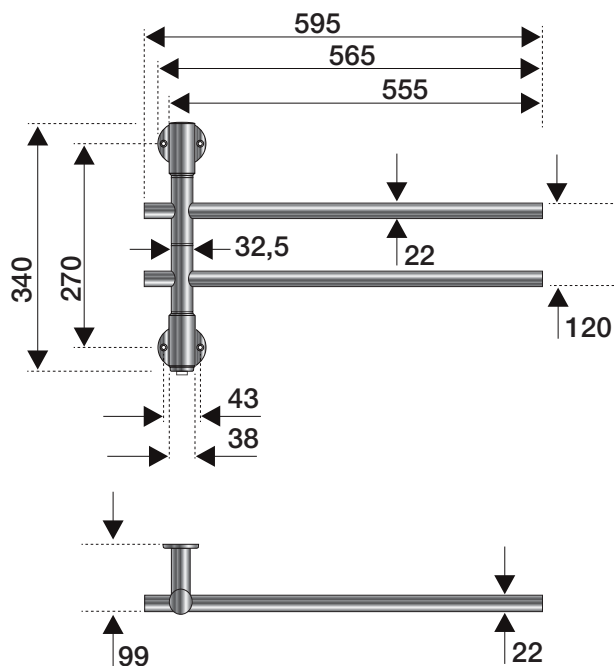

# Fiskebäck Handdukstork

FRE6020 Endast elversion

**TEKNISK SPECIFIKATION:**

Yta: Polerat rostfritt stål  
 Bredd: 595 mm. Höjd: 340 mm. Djup: 99 mm.  
 Effekt: 20W  
 Temperaturområde: 0C<sup>o</sup>/35-55C<sup>o</sup>.  
 Eldata: 230V 20W, IP-Klass IP44.  
 Vikt netto: se tabell nedan.  
 Vikt inkl. emballage: se tabell nedan.

Art.nr.	Namn	Effekt W	Not.	Best.nr.	RSK-nr.	Fyllnadsvol.	Vikt netto	Vikt inkl. emballage
FRE6020	Fiskebäck El rostfri	20	Endast el	FRE6020	-	-	1,1 kg	1,6 kg

**Notera:**  
 Endast elversion. On/Off knapp sitter i änden av det stående röret.

**Notera:**  
 Alla mått i mm.

**OBS! BORRA ALDRIG HÅL I VÄGGEN UTAN ATT FÖRST HA KONTROLLERAT MÅTTEN PÅ DET AKTUELLA EXEMPLARET.**

Det kan finnas mindre måttskillnader. Nordhem fritar sig allt ansvar om förborring skett utan att ha följt monteringsanvisningen. Handdukstorken ska monteras av behörig VVS/EI-installatör om den ska monteras med fast installation. Nordhem förbehåller sig rätten att utan föregående meddelande göra ändringar i produktens tekniska specifikation.