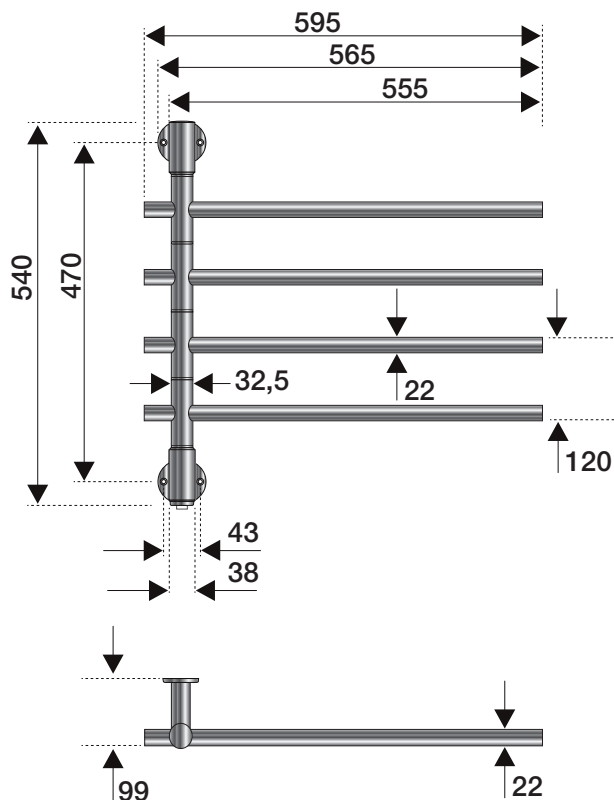

PRODUKTBLAD

RSK nummer

Fiskebäck Handdukstork

FRE6040 Endast elversion

TEKNISK SPECIFIKATION:

Yta: Polerat rostfritt stål

Bredd: 595 mm. Höjd: 540 mm. Djup: 99 mm.

Effekt: 40W

Temperaturområde: 0C°/35-55C°.

Eldata: 230V 40W, IP-Klass IP44.

Vikt netto: se tabell nedan.

Vikt inkl. emballage: se tabell nedan.

Art.nr.	Namn	Effekt W	Not.	Best.nr.	RSK-nr.	Fyllnadsvol.	Vikt netto	Vikt inkl. emballage
FRE6040	Fiskebäck El rostfri	40	Endast el	FRE6040		-	1,6 kg	2,3 kg

Notera:

Endast elversion. On/Off knapp sitter i änden av det stående röret.

Notera:

Alla mått i mm.

OBS! BORRA ALDRIG HÅL I VÄGGEN UTAN ATT FÖRST HA KONTROLLERAT MÅTTEN PÅ DET AKTUELLA EXEMPLARET.

Det kan finnas mindre måttskillnader. Nordhem frilar sig allt ansvar om förborring skett utan att ha följt monteringsanvisningen.