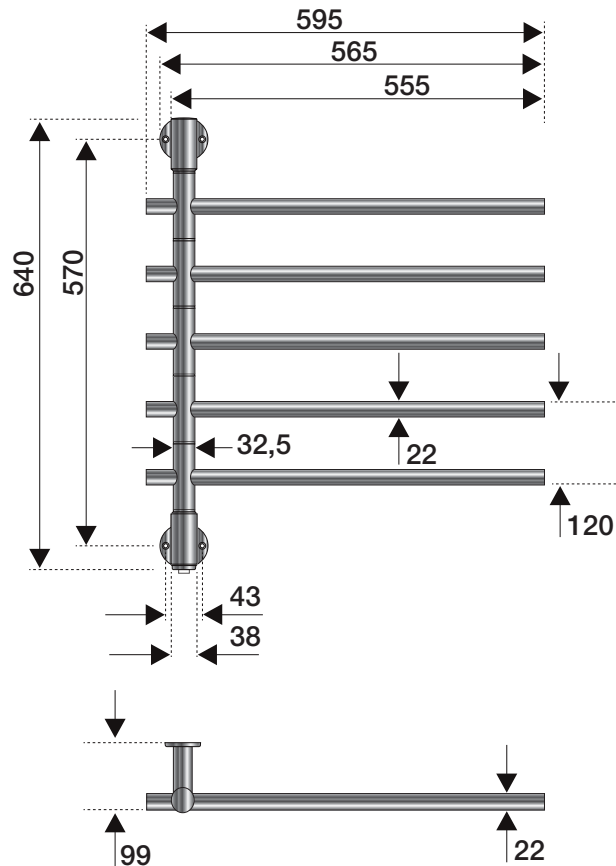

RSK nummer

Fiskebäck Handdukstork

FRE6050 Endast elversion

TEKNISK SPECIFIKATION:

Yta: Polerat rostfritt stål
 Bredd: 595 mm. Höjd: 640 mm. Djup: 99 mm.
 Effekt: 50W
 Temperaturområde: 0C^o/35-55C^o.
 Eldata: 230V 50W, IP-Klass IP44.
 Vikt netto: se tabell nedan.
 Vikt inkl. emballage: se tabell nedan.

| Art.nr. | Namn | Effekt W | Not. | Best.nr. | RSK-nr. | Fyllnadsvol. | Vikt netto | Vikt inkl. emballage |
|---------|----------------------|----------|-----------|----------|---------|--------------|------------|----------------------|
| FRE6050 | Fiskebäck El rostfri | 50 | Endast el | FRE6050 | - | - | 1,9 kg | 2,8 kg |

Notera:
 Endast elversion. On/Off knapp sitter i änden av det stående röret.

Notera:
 Alla mått i mm.

OBS! BORRA ALDRIG HÅL I VÄGGEN UTAN ATT FÖRST HA KONTROLLERAT MÅTTEN PÅ DET AKTUELLA EXEMPLARET.

Det kan finnas mindre måttskillnader. Nordhem fritar sig allt ansvar om förborring skett utan att ha följt monteringsanvisningen.