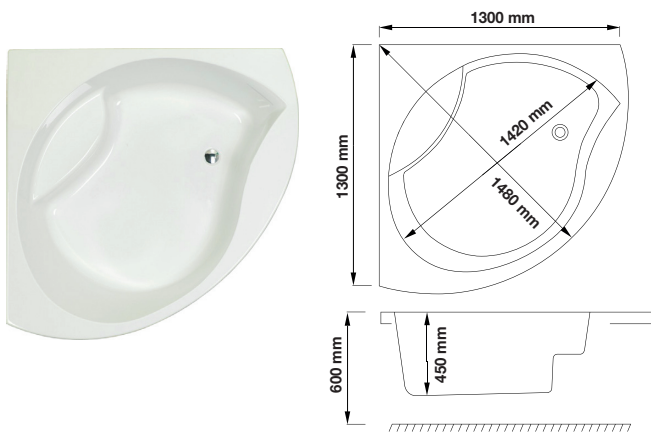

PRODUKTBLAD BADKAR GLIMMINGE

Art.nr. BG1313NLE

RSK-nr. 7303173

GTIN. 7340100014365

Tekniska specifikationer:

Material:	Vit sanitetsakryl 5 mm	Mått:	1300 x 1300 mm	Innehåll:	2st	Metallskena
	Glasfiberförstärkning	Totalhöjd:	600 mm		5st	Gängad stång M10/M12
	Baseboard 18mm	Baddjup:	450 mm		15st	Mutter M10/M12
	Norduritförstärkning	Volym:	295 liter		8st	Självborrande skruv 19mm
Rygglutning:	Enkel	Vikt badkar:	38 kg (exkl. emballage)		5st	Ben 40mm
Placering:	Hörn				5st	Fot till ben
					1st	Pop-up ventil
					1st	Utloppsrör
					1st	Vinkelkoppling

Översiktsbild: