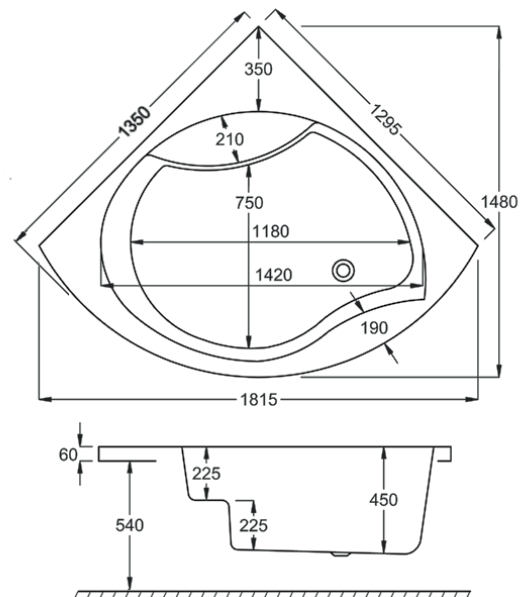

Ritning:

Nordhem förbehåller sig rätten att utan föregående meddelande göra ändringar i produktens tekniska specifikation.

< Besök vår hemsida

NORDHEM VÄRME AB

Utängarna 26
SE - 417 48 Göteborg
Telefon: 031-23 25 27
Fax: 031-55 55 79
info@nordhem.se
www.nordhem.se