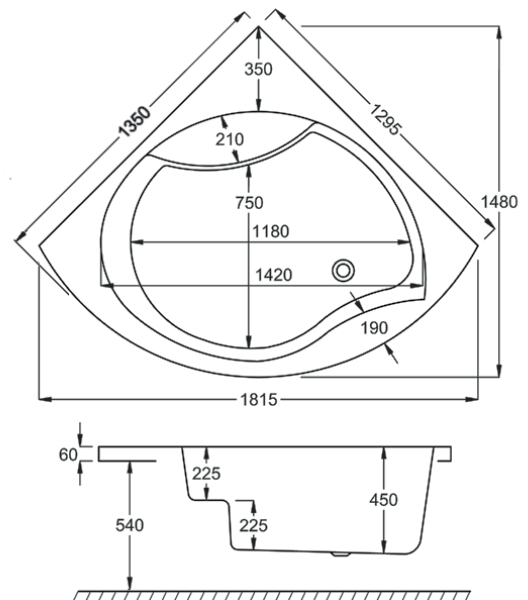

Ritning:

Nordhem förbehåller sig rätten att utan föregående meddelande göra ändringar i produktens tekniska specifikation.

< Besök vår hemsida

NORDHEM VÄRME AB

Utängarna 26
SE - 417 48 Göteborg
Telefon: 031-23 25 27
Fax: 031-55 55 79
info@nordhem.se
www.nordhem.se