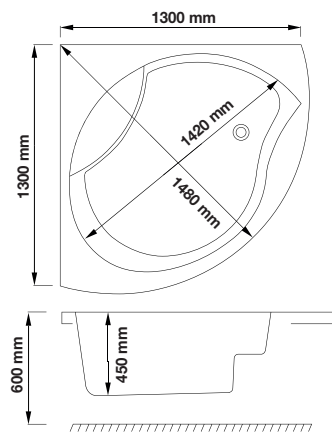

PRODUKTBLAD BADKAR GLIMMINGE

Art.nr. BG1313SLE RSK-nr. 7303174 GTIN. 7340100014358

Tekniska specifikationer:

Material:	Vit sanitetsakryl 5 mm	Mått:	1300 x 1300 mm	Innehåll:	2st	Metallskena
	Glasfiberförstärkning	Totalhöjd:	600 mm		5st	Gängad stång M10/M12
	Baseboard 18mm	Baddjup:	450 mm		15st	Mutter M10/M12
Rygglutning:	Enkel	Volym:	295 liter		8st	Självborrande skruv 19mm
Placering:	Hörn	Vikt badkar:	29 kg (exkl. emballage)		5st	Ben 40mm
					5st	Fot till ben
					1st	Pop-up ventil
					1st	Utloppsrör
					1st	Vinkelkoppling

Översiktsbild: