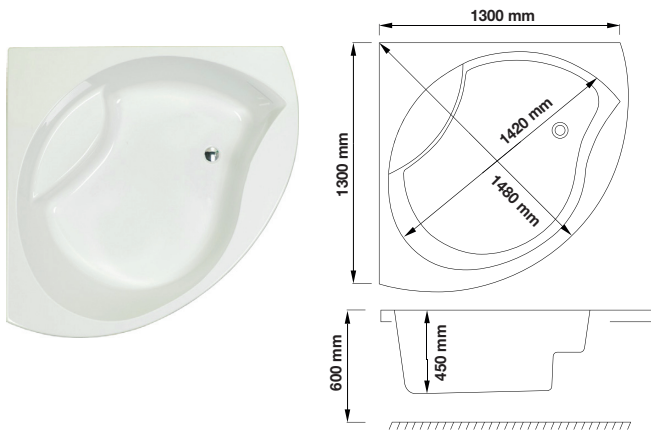

PRODUKTBLAD BADKAR GLIMMINGE

Art.nr. BG1313SLE   RSK-nr. 7303174   GTIN. 7340100014358

Tekniska specifikationer:

Material:	Vit sanitetsakryl 5 mm	Mått:	1300 x 1300 mm	Innehåll:	2st	Metallskena
	Glasfiberförstärkning	Totalhöjd:	600 mm		5st	Gängad stång M10/M12
	Baseboard 18mm	Baddjup:	450 mm		15st	Mutter M10/M12
Rygglutning:	Enkel	Volym:	295 liter		8st	Självborrande skruv 19mm
Placering:	Hörn	Vikt badkar:	29 kg (exkl. emballage)		5st	Ben 40mm
					5st	Fot till ben
					1st	Pop-up ventil
					1st	Utloppsrör
					1st	Vinkelkoppling

Översiktsbild: