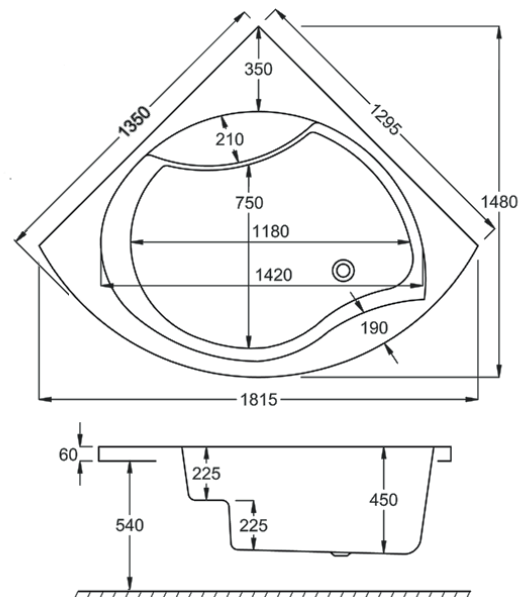

Ritning:

Nordhem förbehåller sig rätten att utan föregående meddelande göra ändringar i produktens tekniska specifikation.

Produktblad Glimminge BG1313SLE 20130507-1.1

< Besök vår hemsida

NORDHEM VÄRME AB

Utängarna 26
SE - 417 48 Göteborg
Telefon: 031-23 25 27
Fax: 031-55 55 79
info@nordhem.se
www.nordhem.se