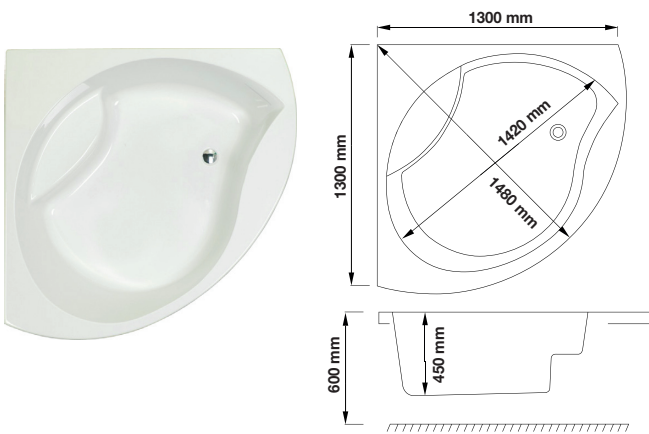

PRODUKTBLAD BADKAR GLIMMINGE

Art.nr. BG1313SLE RSK-nr. 7303174 GTIN. 7340100014358

Tekniska specifikationer:

Material:	Vit sanitetsakryl 5 mm	Mått:	1300 x 1300 mm	Innehåll:	2st	Metallskena
	Glasfiberförstärkning	Totalhöjd:	600 mm		5st	Gängad stång M10/M12
	Baseboard 18mm	Baddjup:	450 mm		15st	Mutter M10/M12
Rygglutning:	Enkel	Volym:	295 liter		8st	Självborrande skruv 19mm
Placering:	Hörn	Vikt badkar:	29 kg (exkl. emballage)		5st	Ben 40mm
					5st	Fot till ben
					1st	Pop-up ventil
					1st	Utloppsrör
					1st	Vinkelkoppling

Översiktsbild: