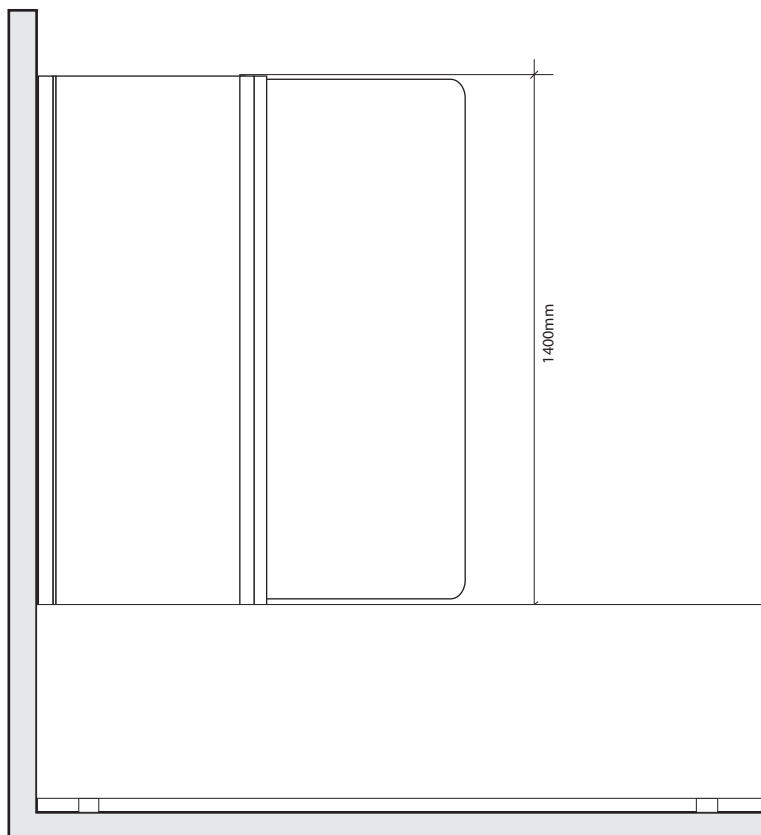

Gotland Dusch

DGKK6060

TEKNISK SPECIFIKATION:

Yta profiler: Kromad aluminium.

Glas: 6mm härdat säkerhetsglas, klart / screenat mönster

Höjd: 1400mm överkant profil. Storlek: 620+560mm ytterkant glas. Justerbart +/- 10mm.

Lyftfunktion i gångjärnen. Lyfter 5mm.

Rörgenomföring: Upp till 30mm från vägg. Påbyggnadsprofil finns att komplettera med, välj mellan 25mm och 50mm.

Vikt inkl. emballage: se tabell nedan.

Art.nr.	Namn	RSK-nr.	Vikt inkl. emballage
DGKK6060	Gotland Krom Klart 620+560x1400	7380828	30,0 kg

Produktblad-GOTLAND-20120209-1.0

OBS!

Observera att glassdörren kommer 25mm innanför väggprofilens ytterkant.

Profilerna kan justeras 10mm utåt eller inåt för att kunna ta upp ojämnheter i väggarna. Angivna mått gäller vid raka väggar.