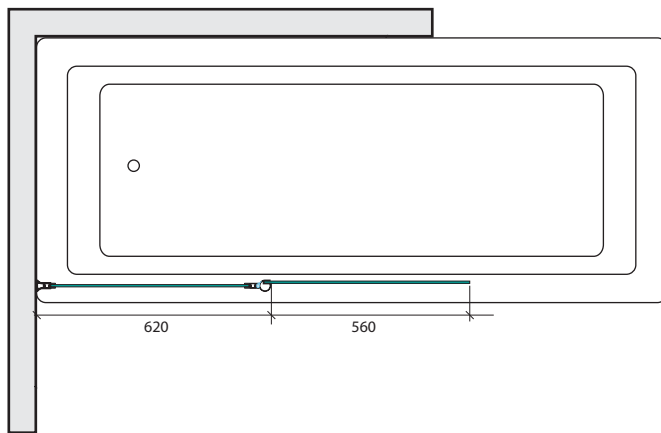

Gotland Dusch

DGKK6060

TEKNISK SPECIFIKATION:

Yta profiler: Kromad aluminium.

Glas: 6mm härdat säkerhetsglas, klart / screenat mönster

Höjd: 1400mm överkant profil. Storlek: 620+560mm ytterkant glas. Justerbart +/- 10mm.

Lyftfunktion i gångjärnen. Lyfter 5mm.

Rörgenomföring: Upp till 30mm från vägg. Påbyggnadsprofil finns att komplettera med, välj mellan 25mm och 50mm.

Vikt inkl. emballage: se tabell nedan.

Art.nr.	Namn	RSK-nr.	Vikt inkl. emballage
DGKK6060	Gotland Krom Klart 620+560x1400	7380828	30,0 kg

Produktblad-GOTLAND-20120209-1.0

OBS!

Observera att glassdörren kommer 25mm innanför väggprofilens ytterkant.

Profilerna kan justeras 10mm utåt eller inåt för att kunna ta upp ojämnheter i väggarna. Angivna mått gäller vid raka väggar.