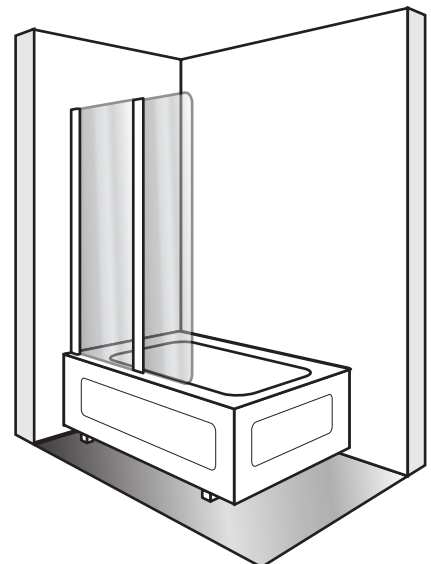

Gotland Dusch

DGKK6060

TEKNISK SPECIFIKATION:

Yta profiler: Kromad aluminium.

Glas: 6mm härdat säkerhetsglas, klart / screenat mönster

Höjd: 1400mm överkant profil. Storlek: 620+560mm ytterkant glas. Justerbart +/- 10mm.

Lyftfunktion i gångjärnen. Lyfter 5mm.

Rörgenomföring: Upp till 30mm från vägg. Påbyggnadsprofil finns att komplettera med, välj mellan 25mm och 50mm.

Vikt inkl. emballage: se tabell nedan.

Art.nr.	Namn	RSK-nr.	Vikt inkl. emballage
DGKK6060	Gotland Krom Klart 620+560x1400	7380828	30,0 kg

Produktblad-GOTLAND-20120209-1.0

OBS!

Observera att glassdörren kommer 25mm innanför väggprofilens ytterkant.

Profilerna kan justeras 10mm utåt eller inåt för att kunna ta upp ojämnheter i väggarna. Angivna mått gäller vid raka väggar.