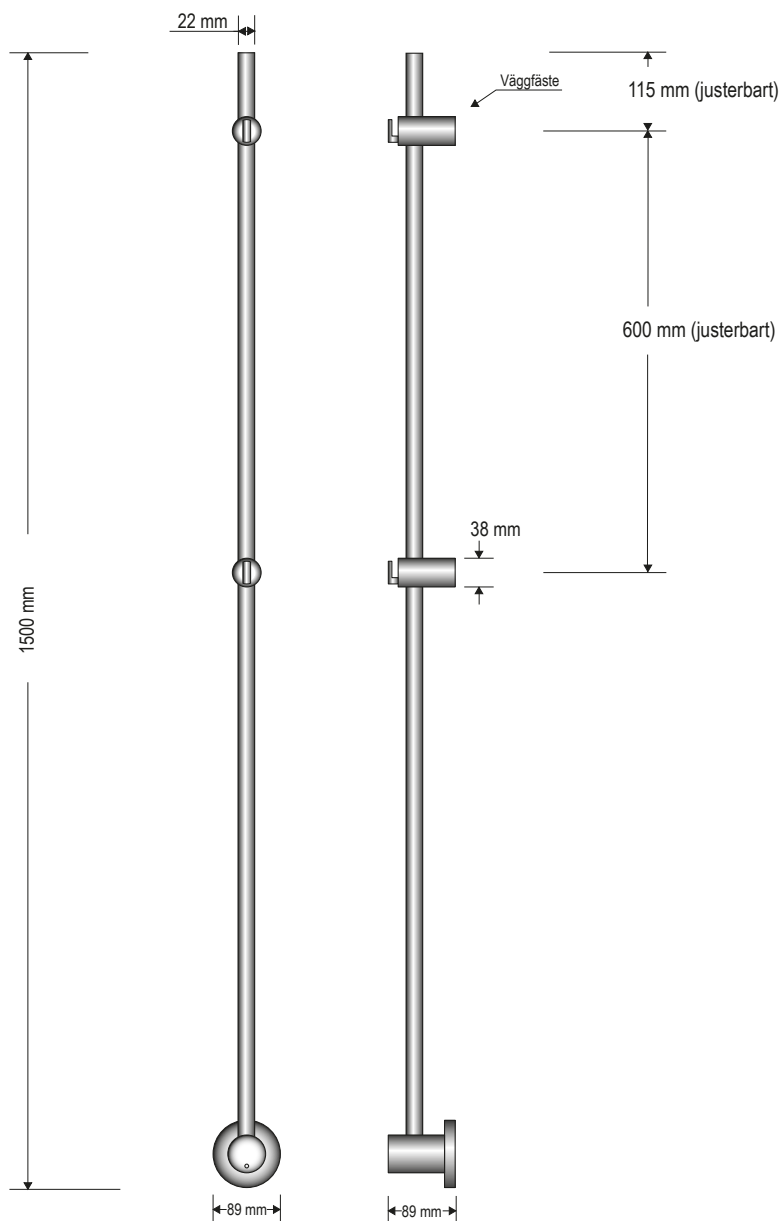

Kaknäs Handdukstork

IKE1505

TEKNISK SPECIFIKATION:

Yta: Krom
 Bredd: 89 mm. Höjd: 1500 mm. Djup: 89 mm.
 Röranslutning: N/A
 Effekt W(dt50/dt30): se tabell nedan.
 Temperaturområde: 55° C. +/-5° C Vikt netto: se tabell nedan. Vikt inkl. emballage: se tabell nedan.
 Elversioner: 230V 35W, IP-Klass IP54.

Art.nr.	Namn	Effekt W	Not.	Best.nr.	RSK-nr.	Fyllnadsvol.	Vikt netto	Vikt inkl. emballage
IKE1505	Kaknäs krom elversion	35W	Endast elversion	IKE1505	8760350	N/A	2,8 kg	3,8 kg

Notera:

Endast elversion. Kan kopplas direkt i apparatdosa, med kopplingsplint i foten eller med utanpåliggande kabel.
 De övre fästena kan justeras i höjled om så önskas för att passa väggmaterialet. Låsskruv finns på baksidan.

OBS! BORRA ALDRIG HÅL I VÄGGEN UTAN ATT FÖRST HA KONTROLLERAT MÅTTEN PÅ DET AKTUELLA EXEMPLARET.

Det kan finnas mindre måttskillnader. Nordhem fritar sig allt ansvar om förborring skett utan att ha följt monteringsanvisningen.
 Handdukstorken ska monteras av behörig EI-installatör.