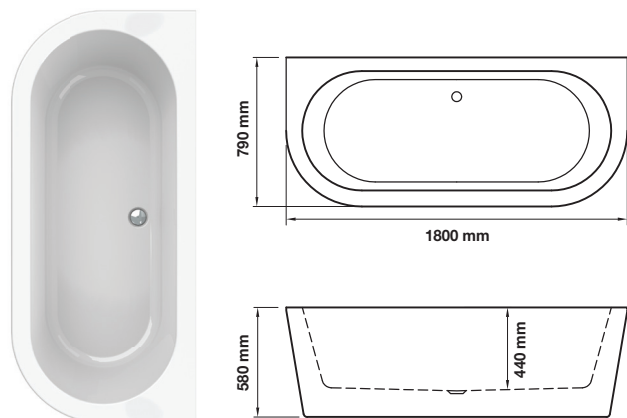

PRODUKTBLAD BADKAR

KLARVIK

Art.nr. BK1880LFD

RSK-nr. -

GTIN. 7340100016642

Tekniska specifikationer:

Material:	Vit Lucite® gjut-akryl 5 mm Dubbelmantlad	Mått:	1800 x 790 mm	Innehåll:	1st	Utloppsrör
	Glasfiberförstärkning	Totalhöjd:	580 mm			
Rygglutning:	Dubbel	Baddjup:	440 mm			
Placering:	Fristående mot vägg	Volym:	250 liter			
		Vikt badkar:	50 kg (exkl. emballage)			

Översiktsbild: