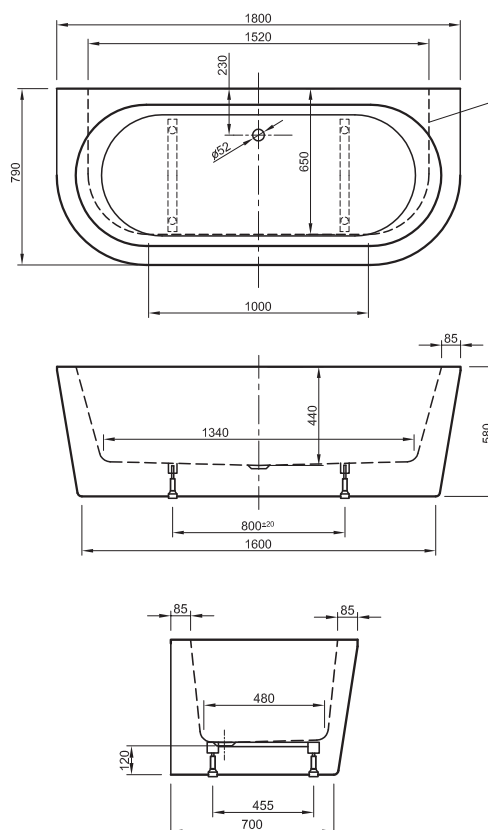

Ritning:

Nordhem förbehåller sig rätten att utan föregående meddelande göra ändringar i produktens tekniska specifikation.

< Besök vår hemsida

NORDHEM VÄRME AB

Utängarna 26
SE - 417 48 Göteborg
Telefon: 031-23 25 27
Fax: 031-55 55 79
info@nordhem.se
www.nordhem.se