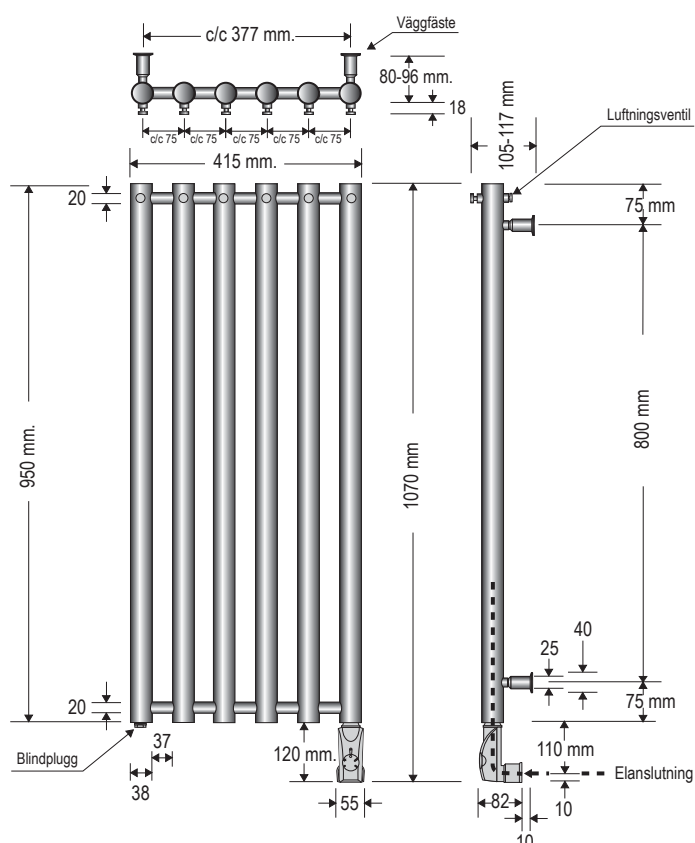

## TEKNISK SPECIFIKATION:

Yta: Krom / Rostfritt / Antracit.  
 Bredd: 415 mm. Höjd: 950 mm. (1070 mm inkl. elpatron). Djup: 105-117 mm. c/c röranslutning: 377 mm.  
 Röranslutning: ½" RG neråt.  
 Effekt W(dt50/dt30): se tabell nedan.  
 Temperaturområde: 0 - 60°C. Vikt netto: se tabell nedan. Vikt inkl. emballage: se tabell nedan.  
 Elversioner: 230V 300W, IP-Klass IP44.  
 Vätskefyllning: Vatten-glykol delar 8/2. Vätskevolym: se tabell.

Art.nr.	Namn	Effekt W	Not.	Best.nr.	RSK-nr.	Fyllnadsvol.	Vikt netto	Vikt inkl. emballage
RSC0940	Rosendal grundversion antracit	372/193	OBS! EJ för VVC	RSC0940	8756527	5,90 lit	8,20 kg	9,80 kg
RSE0940	Rosendal elversion antracit	300	Inkl. PK3 elpatron	RSE0940	8756500	5,90 lit	14,15 kg	16,80 kg
RKC0940	Rosendal grundversion krom	372/193	OBS! EJ för VVC	RKC0940	8756521	5,58 lit	8,90 kg	10,10 kg
RKE0940	Rosendal elversion krom	300	Inkl. PK3 elpatron	RKE0940	8756494	5,58 lit	14,85 kg	17,50 kg
RRC0940	Rosendal grundversion rostfri	372/193	OBS! EJ för VVC	RRC0940	8756524	5,50 lit	8,86 kg	11,10 kg
RRE0940	Rosendal elversion rostfri	300	Inkl. PB3 elpatron	RRE0940	8756497	5,50 lit	14,72 kg	17,86 kg

### Notera:

Elversioner levereras monteringsklara med steglös elpatron samt fabriksfylld med vätska.  
 Elpatronen är standardmonterad på höger sida sett framifrån. OBS! Om elpatronen ska sitta på vänster sida, säg till vid beställning.  
 OBS! Denna handdukstork får EJ kopplas på VVC-system.