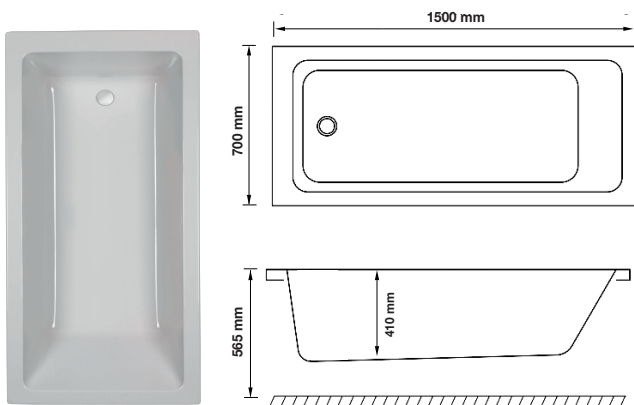

PRODUKTBLAD BADKAR SALTHOLMEN

Art.nr. BS1570SLE RSK-nr. 7303180 GTIN. 7340100014457

Tekniska specifikationer:

Material:	Vit sanitetsakryl 5 mm	Mått:	1500 x 700 mm	Innehåll:	2st	Metallskena
	Glasfiberförstärkning	Totalhöjd:	565 mm		4st	Gängad stång M10/M12
	Baseboard 18mm	Baddjup:	410 mm		12st	Mutter M10/M12
Rygglutning:	Enkel	Volym:	198 liter		8st	Självborrande skruv 19mm
Placering:	Liksidigt	Vikt badkar:	25 kg (exkl. emballage)		4st	Ben 40mm
					4st	Fot till ben
					1st	Pop-up ventil
					1st	Utloppsror
					1st	Vinkelkoppling

Översiktsbild: