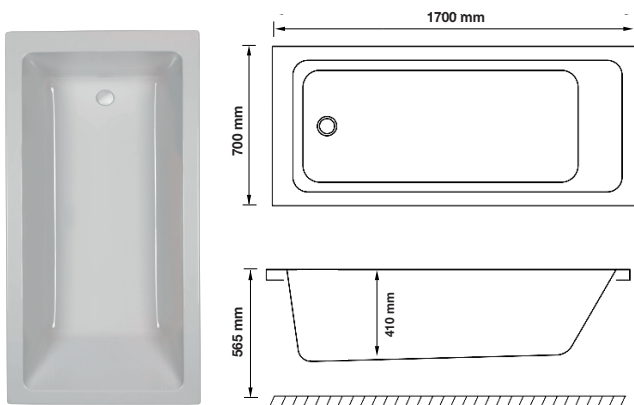

PRODUKTBLAD BADKAR SALTHOLMEN

Art.nr. BS1770SLE RSK-nr. 7303188 GTIN. 7340100014518

Tekniska specifikationer:

Material:	Vit sanitetsakryl 5 mm	Mått:	1700 x 700 mm	Innehåll:	2st	Metallskena
	Glasfiberförstärkning	Totalhöjd:	565 mm		4st	Gängad stång M10/M12
	Baseboard 18 mm	Baddjup:	410 mm		12st	Mutter M10/M12
Rygglutning:	Enkel	Volym:	228 liter		8st	Självborrande skruv 19 mm
Placering:	Liksidigt	Vikt badkar:	28 kg (exkl. emballage)		4st	Ben 40 mm
					4st	Fot till ben
					1st	Pop-up ventil
					1st	Utloppsrör
					1st	Vinkelkoppling

Översiktsbild: