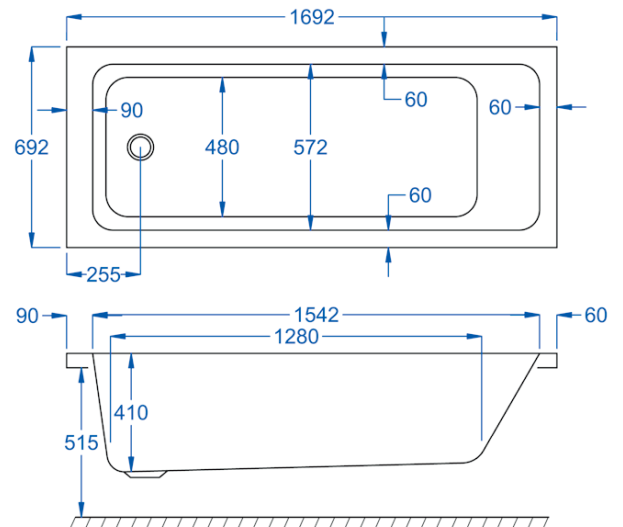

Ritning:

Nordhem förbehåller sig rätten att utan föregående meddelande göra ändringar i produktens tekniska specifikation.