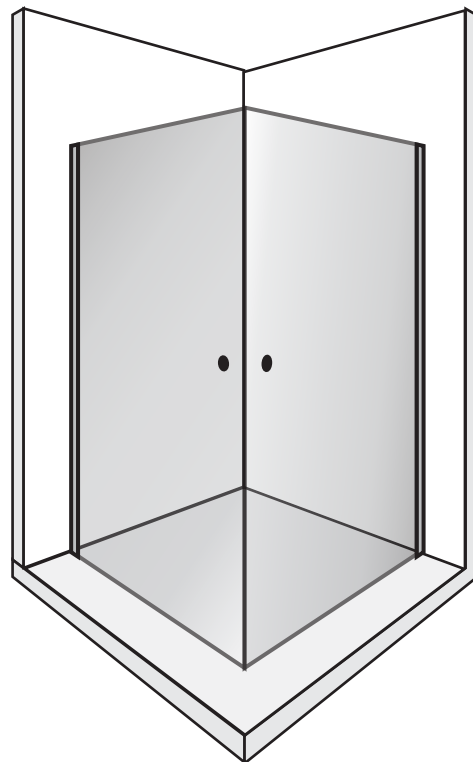

Nordhem förbehåller sig rätten att utan föregående meddelande göra ändringar i produktens tekniska specifikation.