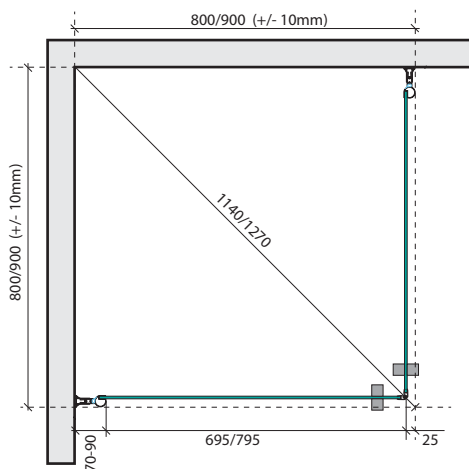

## TEKNISK SPECIFIKATION:

Yta profiler: Kromad aluminium.

Glas: 6mm härdat säkerhetsglas, klart / screenat mönster

Höjd: 1950mm överkant profil. Storlek: 800x800, 900x900mm ytterkant profil. Justerbart +/- 10mm.

Lyftfunktion i gångjärnen. Lyfter 5mm.

Rör genomföring: Upp till 30mm från vägg. Påbyggnadsprofil finns att komplettera med, välj mellan 25mm och 50mm.

Vikt inkl. emballage: se tabell nedan.

Art.nr.	Namn	RSK-nr.	Vikt inkl. emballage
DZKK8080	Skåne Krom Klart 800x800	7380858	50,0 kg
DZKK9090	Skåne Krom Klart 900x900	7380859	55,0 kg
DZKS8080	Skåne Krom Screen 800x800	7380862	50,0 kg
DZKS9090	Skåne Krom Screen 900x900	7380863	55,0 kg

### Golvfall

För att säkerställa att vatten inte blir stående rekommenderar Boverket att golvfallet är minst 7mm/m upp till 20mm/m, (1:150-1:50). Större lutning än 1:50 (20mm/m) ökar risken för halkolyckor. Se Boverkets Byggregler 6:5335. Lämpligt är att börja fallet 50mm utanför duschen.

### OBS!

Observera att glasdörren kommer 25mm innanför väggprofilens ytterkant. Profilerna kan justeras 10mm utåt eller inåt för att kunna ta upp ojämnheter i väggarna. Angivna mått gäller vid raka väggar.