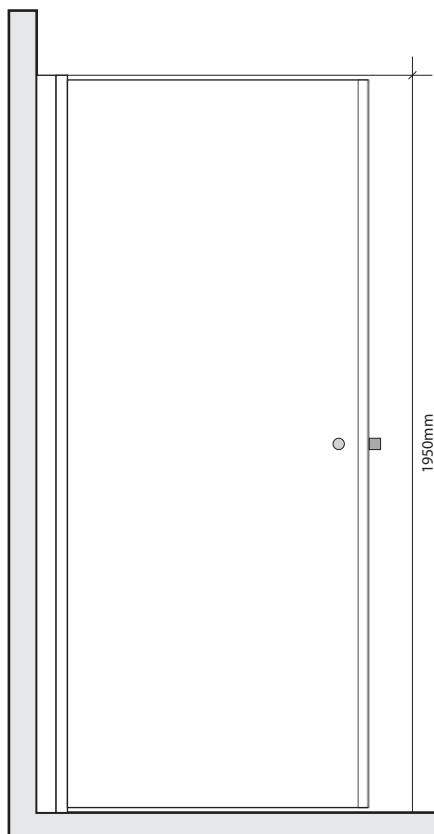

## TEKNISK SPECIFIKATION:

Yta profiler: Kromad aluminium.

Glas: 6mm härdat säkerhetsglas, klart / screenat mönster

Höjd: 1950mm överkant profil. Storlek: 800x800, 900x900mm ytterkant profil. Justerbart +/- 10mm.

Lyftfunktion i gångjärnen. Lyfter 5mm.

Rör genomföring: Upp till 30mm från vägg. Påbyggnadsprofil finns att komplettera med, välj mellan 25mm och 50mm.

Vikt inkl. emballage: se tabell nedan.

Art.nr.	Namn	RSK-nr.	Vikt inkl. emballage
DZKK8080	Skåne Krom Klart 800x800	7380858	50,0 kg
DZKK9090	Skåne Krom Klart 900x900	7380859	55,0 kg
DZKS8080	Skåne Krom Screen 800x800	7380862	50,0 kg
DZKS9090	Skåne Krom Screen 900x900	7380863	55,0 kg

### Golvfall

För att säkerställa att vatten inte blir stående rekommenderar Boverket att golvfallet är minst 7mm/m upp till 20mm/m, (1:150-1:50). Större lutning än 1:50 (20mm/m) ökar risken för halkolyckor. Se Boverkets Byggregler 6:5335. Lämpligt är att börja fallet 50mm utanför duschen.

### OBS!

Observera att glasdörren kommer 25mm innanför väggprofilens ytterkant. Profilerna kan justeras 10mm utåt eller inåt för att kunna ta upp ojämnheter i väggarna. Angivna mått gäller vid raka väggar.