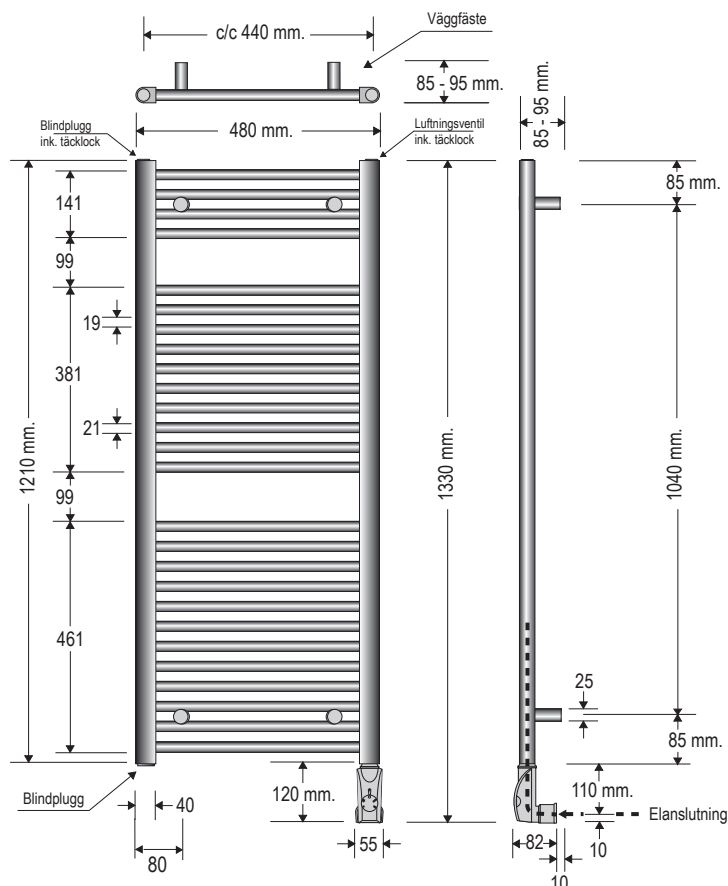

Sofiero Handdukstork

SVC1250 / SVE1250 och SKC1250 / SKE1250

TEKNISK SPECIFIKATION:

Yta: Krom / Vit RAL 9003.

Bredd: 480 mm. Höjd: 1210 mm. (1330 mm inkl. elpatron). Djup: 85-95 mm. c/c röranslutning: 439 mm.

Röranslutning: ½ RG neråt.

Effekt W (dt50/dt30): se tabell nedan.

Temperaturområde: 0 - 60°C. Vikt netto: se tabell nedan. Vikt inkl. emballage: se tabell nedan.

Elversioner: 230 V 300 W, IP-Klass IP44.

Vätskefyllning: Vatten-glykol delar 8/2. Vätskevolym se tabell.

Art.nr.	Namn	Effekt W	Not.	Best.nr.	RSK-nr.	Fyllnadsvol.	Vikt netto	Vikt inkl. emballage
SVC1250	Sofiero grundversion vit	498/259	OBS! EJ för VVC	SVC1250	8756274	6,04 lit	10,56 kg	12,86 kg
SVE1250	Sofiero elversion vit	300	Inkl. PV3 elpatron	SVE1250	8756204	6,04 lit	16,96 kg	19,26 kg
SKC1250	Sofiero grundversion krom	498/259	OBS! EJ för VVC	SKC1250	8756284	5,06 lit	11,74 kg	12,82 kg
SKE1250	Sofiero elversion krom	300	Inkl. PK3 elpatron	SKE1250	8756214	5,06 lit	17,16 kg	19,62 kg

Notera:

Elversioner levereras monteringsklara med steglös elpatron och fabriksfylld med vätska.

Elpatronen är standardmonterad på höger sida sett framifrån. OBS! Om elpatronen ska sitta på vänster sida, säg till vid beställning.

OBS! Denna handdukstork får EJ kopplas på VVC-system.

OBS! BORRA ALDRIG HÅL I VÄGGEN UTAN ATT FÖRST HA KONTROLLERAT MÅTTEN PÅ DET AKTUELLA EXEMPLARET.

Det kan finnas mindre måttskillnader. Nordhem fritar sig allt ansvar om förborring skett utan att ha följt monteringsanvisningen.

Handdukstorken ska monteras av behörig VVS/EI-installatör.

Nordhem förbehåller sig rätten att utan föregående meddelande göra ändringar i produktens tekniska specifikation.

Nordhem Värme AB

Tel: 031 - 23 25 27

Utängarna 26

Fax: 031 - 55 55 79

SE-417 48 Göteborg

info@nordhem.se

www.nordhem.se