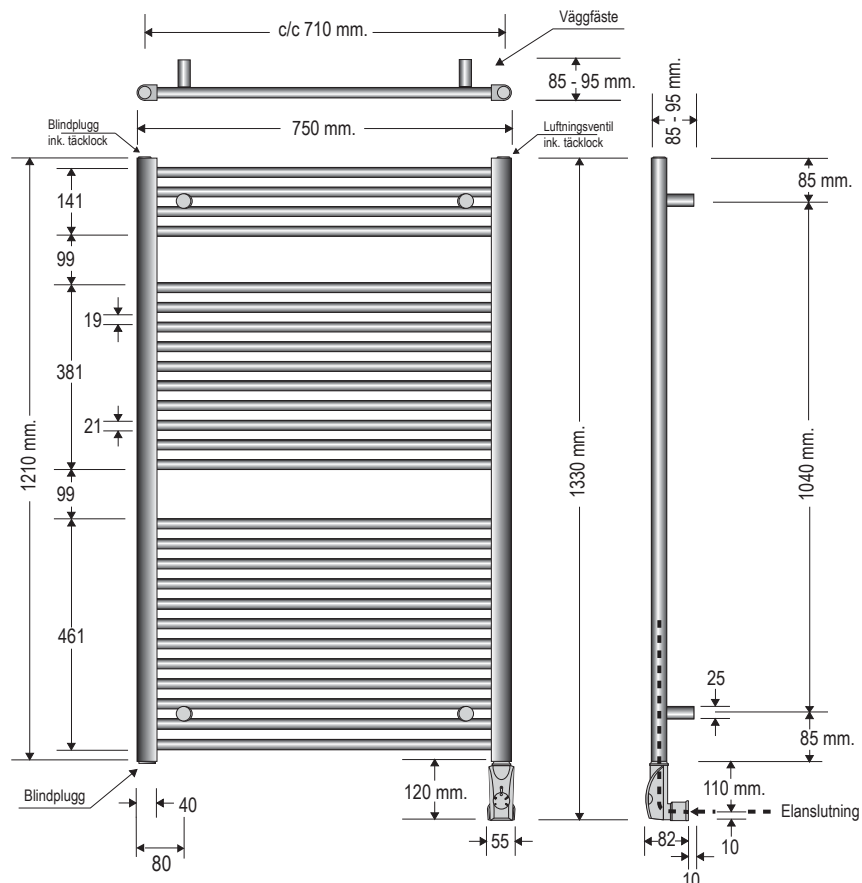

Sofiero Handdukstork

SVC1275 / SVE1275 och SKC1275 / SKE1275

TEKNISK SPECIFIKATION:

Yta: Krom / Vit RAL 9003.
 Bredd: 750 mm. Höjd: 1210 mm. (1330 mm inkl. elpatron). Djup: 85-95 mm. c/c röranslutning: 708 mm.
 Röranslutning: ½ RG neråt.
 Effekt W (dt50-dt30): se tabell nedan.
 Temperaturområde: 0 - 60° C. Vikt netto: se tabell nedan. Vikt inkl. emballage: se tabell nedan.
 Elversioner: 230V 600W, IP-Klass IP44.
 Vätskefyllning: Vatten-glykol delar 8/2. Vätskevolym: se tabell.

Art.nr.	Namn	Effekt W	Not.	Best.nr.	RSK-nr.	Fyllnadsvol.	Vikt netto	Vikt inkl. emballage
SVC1275	Sofiero grundversion vit	796/414	OBS! EJ för VVC	SVC1275	8756276	8,18 lit	14,18 kg	17,12 kg
SVE1275	Sofiero elversion vit	600	Inkl. PV6 elpatron	SVE1275	8756206	8,18 lit	22,72 kg	27,24 kg
SKC1275	Sofiero grundversion krom	796/414	OBS! EJ för VVC	SKC1275	8756286	6,74 lit	16,14 kg	19,16 kg
SKE1275	Sofiero elversion krom	600	Inkl. PK6 elpatron	SKE1275	8756216	6,74 lit	23,24 kg	27,76 kg

Notera:

Elversioner levereras monteringsklara med steglös elpatron och fabriksfylld med vätska.
 Elpatronen är standardmonterad på höger sida sett framifrån. OBS! Om elpatronen ska sitta på vänster sida, säg till vid beställning.
 OBS! Denna handdukstork får EJ kopplas på VVC-system.