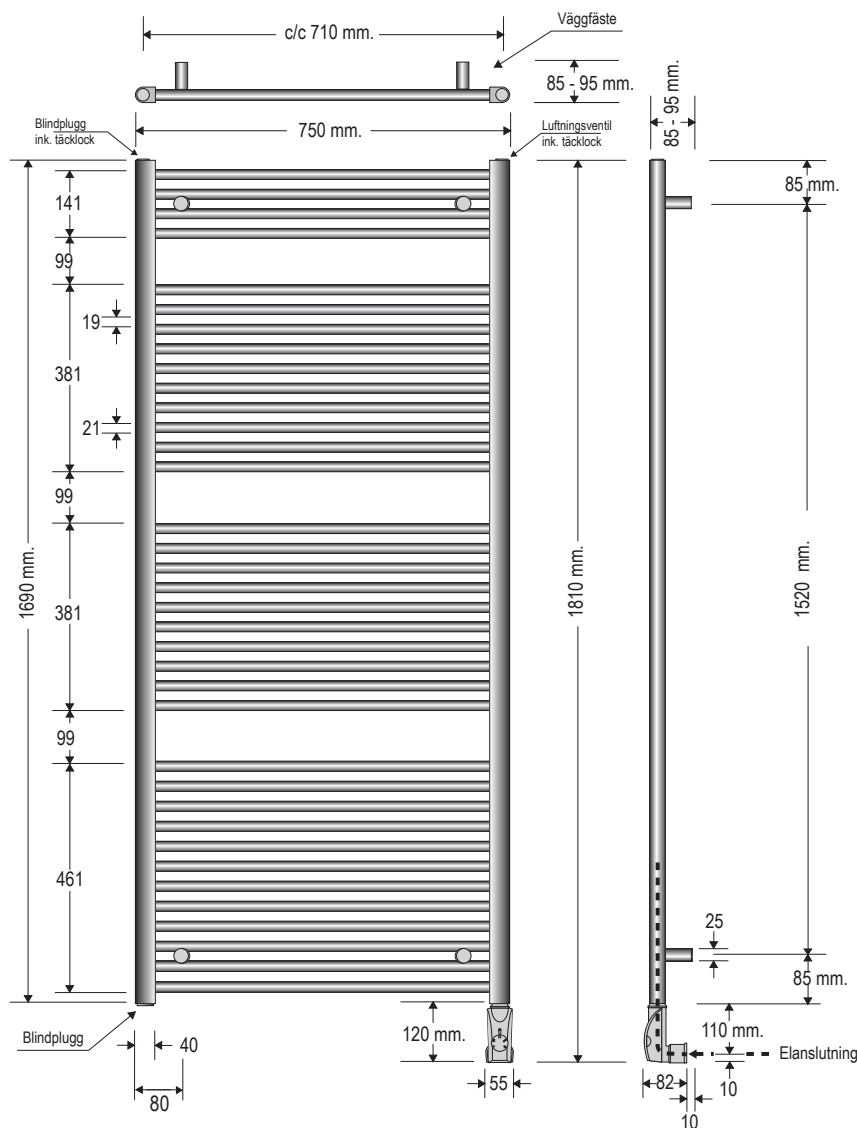

Sofiero Handdukstork

SVC1775 / SVE1775 och SKC1775 / SKE1775

TEKNISK SPECIFIKATION:

Yta: Krom / Vit RAL 9003.
 Bredd: 750 mm. Höjd: 1690 mm. (1810 mm inkl. elpatron). Djup: 85-95 mm. c/c röranslutning: 708 mm.
 Röranslutning: 1/2 RG neråt.
 Effekt W (dt50/dt30): se tabell nedan.
 Temperaturområde: 0 - 60 °C. Vikt netto: se tabell nedan. Vikt inkl. emballage: se tabell nedan.
 Elversioner: 230V 600W, IP-Klass IP44.
 Vätskefyllning: Vatten-glykol delar 8/2. Vätskevolym: se tabell.

Art.nr.	Namn	Effekt W	Not.	Best.nr.	RSK-nr.	Fyllnadsvol.	Vikt netto	Vikt inkl. emballage
SVC1775	Sofiero grundversion vit	1092/568	OBS! EJ för VVC	SVC1775	8756279	11,46 lit	19,08 kg	27,80 kg
SVE1775	Sofiero elversion vit	600	Inkl. PV6 elpatron	SVE1775	8756209	11,46 lit	30,90 kg	41,06 kg
SKC1775	Sofiero grundversion krom	1092/568	OBS! EJ för VVC	SKC1775	8756289	9,38 lit	22,20 kg	25,92 kg
SKE1775	Sofiero elversion krom	600	Inkl. PK6 elpatron	SKE1775	8756219	9,38 lit	31,94 kg	37,20 kg

Notera:

Elversioner levereras monteringsklara med steglös elpatron och fabriksfylld med vätska.
 Elpatronen är standardmonterad på höger sida sett framifrån. OBS! Om elpatronen ska sitta på vänster sida, säg till vid beställning.
 OBS! Denna handdukstork får EJ kopplas på VVC-system.