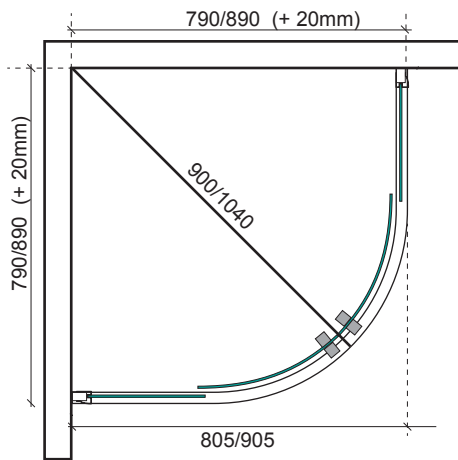

Uppland Dusch

DUKK8080/DUKK9090/DUKT8080/DUKT9090

TEKNISK SPECIFIKATION:

Yta profiler: Kromad aluminium.

Glas: 6mm härdat säkerhetsglas, klart / tonat.

Höjd: 1950mm överkant profil. Storlek: 800x800, 900x900mm ytterkant profil. Justerbart + 20mm.

Skjutdörrar med kullagrade hjul uppe och nere.

Rör genomföring: Upp till 30mm från vägg.

Vikt: se tabell nedan.

Art.nr.	Namn	RSK-nr.	Vikt
DUKK8080	Uppland Krom Klart 800x800	7380864	50,0 kg
DUKK9090	Uppland Krom Klart 900x900	7380865	50,0 kg
DUKT8080	Uppland Krom Tonat 800x800	7380866	50,0 kg
DUKT9090	Uppland Krom Tonat 900x900	7380867	50,0 kg

Produktblad-UPPLAND -20120503-1.0

Golvfall

För att säkerställa att vatten inte blir stående rekommenderar Boverket att golvfallet är minst 7mm/m upp till 20mm/m, (1:150-1:50). Större lutning än 1:50 (20mm/m) ökar risken för halkolyckor. Se Boverkets Byggregler 6:5335. Lämpligt är att börja fallet 50mm utanför duschen.

OBS!

Profilerna kan justeras 20mm utåt för att kunna ta upp ojämnheter i väggarna.
Angivna mått gäller vid raka väggar..

Nordhem förbehåller sig rätten att utan föregående meddelande göra ändringar i produktens tekniska specifikation.