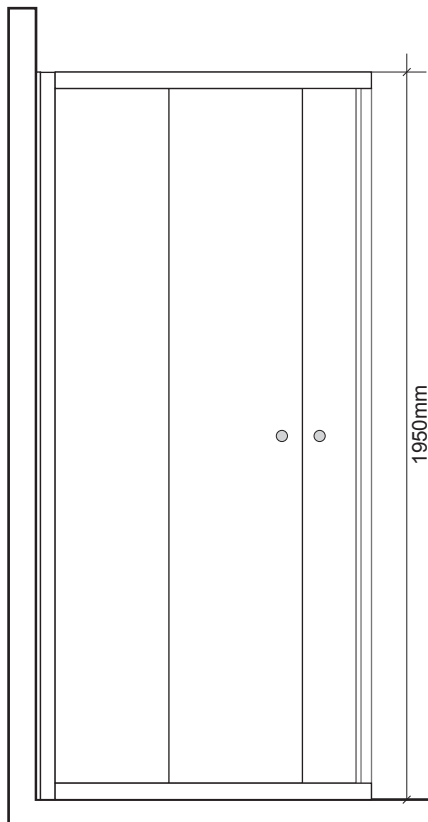

Uppland Dusch

DUKK8080/DUKK9090/DUKT8080/DUKT9090

TEKNISK SPECIFIKATION:

Yta profiler: Kromad aluminium.

Glas: 6mm härdat säkerhetsglas, klart / tonat.

Höjd: 1950mm överkant profil. Storlek: 800x800, 900x900mm ytterkant profil. Justerbart + 20mm.

Skjutdörrar med kullagrade hjul uppe och nere.

Rör genomföring: Upp till 30mm från vägg.

Vikt: se tabell nedan.

Art.nr.	Namn	RSK-nr.	Vikt
DUKK8080	Uppland Krom Klart 800x800	7380864	50,0 kg
DUKK9090	Uppland Krom Klart 900x900	7380865	50,0 kg
DUKT8080	Uppland Krom Tonat 800x800	7380866	50,0 kg
DUKT9090	Uppland Krom Tonat 900x900	7380867	50,0 kg

Produktblad-UPPLAND -20120503-1.0

Golvfall

För att säkerställa att vatten inte blir stående rekommenderar Boverket att golvfallet är minst 7mm/m upp till 20mm/m, (1:150-1:50). Större lutning än 1:50 (20mm/m) ökar risken för halkolyckor. Se Boverkets Byggregler 6:5335. Lämpligt är att börja fallet 50mm utanför duschen.

OBS!

Profilerna kan justeras 20mm utåt för att kunna ta upp ojämnheter i väggarna.
Angivna mått gäller vid raka väggar..

Nordhem förbehåller sig rätten att utan föregående meddelande göra ändringar i produktens tekniska specifikation.