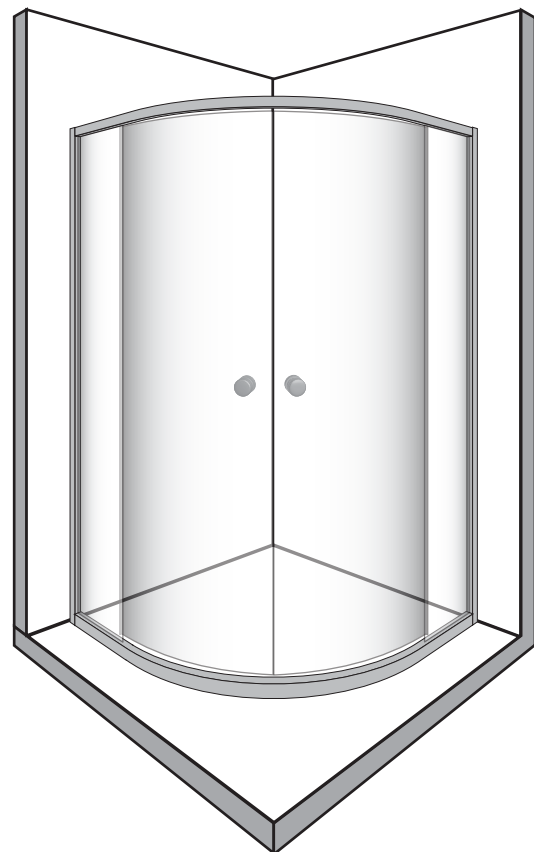

Uppland Dusch

DUKK8080/DUKK9090/DUKT8080/DUKT9090

TEKNISK SPECIFIKATION:

Yta profiler: Kromad aluminium.

Glas: 6mm härdat säkerhetsglas, klart / tonat.

Höjd: 1950mm överkant profil. Storlek: 800x800, 900x900mm ytterkant profil. Justerbart + 20mm.

Skjutdörrar med kullagrade hjul uppe och nere.

Rör genomföring: Upp till 30mm från vägg.

Vikt: se tabell nedan.

Art.nr.	Namn	RSK-nr.	Vikt
DUKK8080	Uppland Krom Klart 800x800	7380864	50,0 kg
DUKK9090	Uppland Krom Klart 900x900	7380865	50,0 kg
DUKT8080	Uppland Krom Tonat 800x800	7380866	50,0 kg
DUKT9090	Uppland Krom Tonat 900x900	7380867	50,0 kg

Produktblad-UPPLAND -20120503-1.0

Golvfall

För att säkerställa att vatten inte blir stående rekommenderar Boverket att golvfallet är minst 7mm/m upp till 20mm/m, (1:150-1:50). Större lutning än 1:50 (20mm/m) ökar risken för halkolyckor. Se Boverkets Byggregler 6:5335. Lämpligt är att börja fallet 50mm utanför duschen.

OBS!

Profilerna kan justeras 20mm utåt för att kunna ta upp ojämnheter i väggarna.
Angivna mått gäller vid raka väggar..

Nordhem förbehåller sig rätten att utan föregående meddelande göra ändringar i produktens tekniska specifikation.