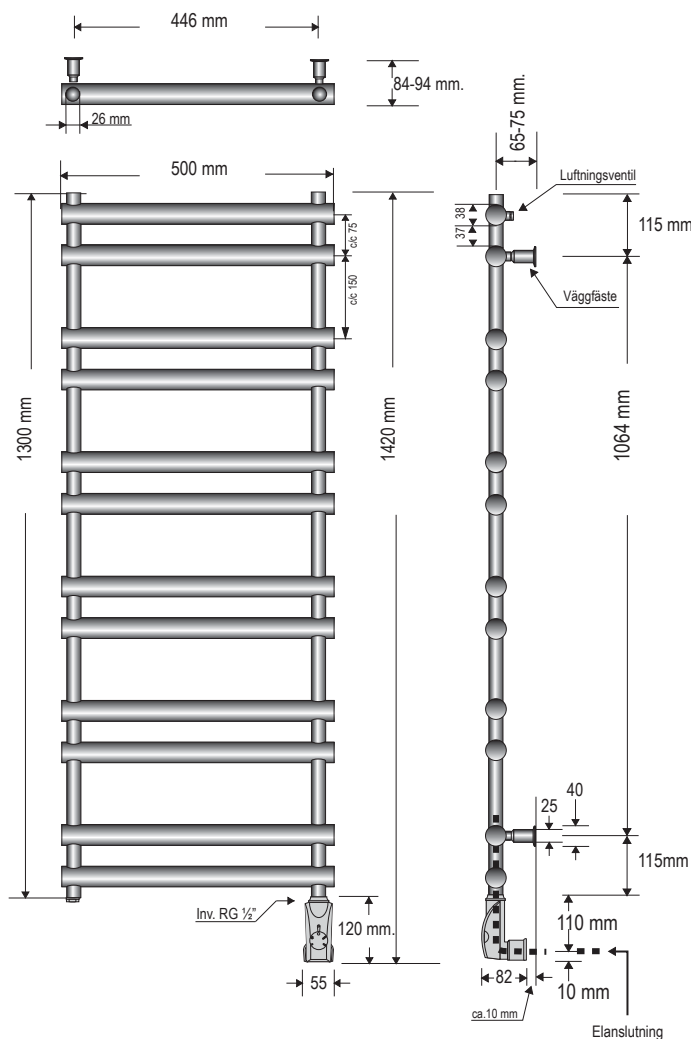

Yta: Krom, antracit, borstat rostfritt stål.

Bredd: 500 mm. Höjd: 1290 mm. (1410 mm inkl. elpatron). Djup: 84 - 94 mm. c/c röranslutning: 446 mm.

Röranslutning: ½ RG neråt.

Effekt W (dt50/dt30): se tabell nedan.

Temperaturområde: 0 - 60° C. Vikt netto: se tabell nedan. Vikt inkl. emballage: se tabell nedan.

Elversioner: 230 V 300 W, IP-Klass IP44.

Vätskefyllning: Vatten-glykol delar 8/2. Vätskevolym se tabell.

Art.nr.	Namn	Effekt W	Not.	Best.nr.	RSK-nr.	Fyllnadsvol.	Vikt netto	Vikt inkl. emballage
UKC1350	Ulriksdal grundversion krom	405/211	OBS! EJ för VVC	UKC1350	8756755	6,20 lit	10,00 kg	13,00 kg
UKE1350	Ulriksdal elversion krom	300	Inkl. PK3 elpatron	UKE1350	8756788	6,20 lit	16,90 kg	20,90 kg
USC1350	Ulriksdal grundversion antracit	405/211	OBS! EJ för VVC	USC1350	8756773	6,20 lit	10,00 kg	13,00 kg
USE1350	Ulriksdal elversion antracit	300	Inkl. PS3 elpatron	USE1350	8756806	6,20 lit	16,90 kg	20,90 kg
URC1350	Ulriksdal grundversion rostfritt	405/211	OBS! EJ för VVC	URC1350	8756764	6,20 lit	10,00 kg	13,00 kg
URE1350	Ulriksdal elversion rostfritt	300	Inkl. PB3 elpatron	URE1350	8756797	6,20 lit	16,90 kg	20,90 kg

Notera:

Elversioner levereras monteringsklara med steglös elpatron samt fabriksfylld med vätska.

Elpatronen är standardmonterad på höger sida sett framifrån. OBS! Om elpatronen ska sitta på vänster sida, säg till vid beställning.

OBS! Denna handdukstork får EJ kopplas på VVC-system.

OBS! BORRA ALDRIG HÅL I VÄGGEN UTAN ATT FÖRST HA KONTROLLERAT MÅTTEN PÅ DET AKTUELLA EXEMPLARET.

Det kan finnas mindre mått differenser. Nordhem fritar sig allt ansvar om förborring skett utan att ha följt monteringsanvisningen.

Handdukstorken ska monteras av behörig VVS/EI-installatör.

Nordhem förbehåller sig rätten att utan föregående meddelande göra ändringar i produktens tekniska specifikation.

Nordhem Värme AB

Tel: 031 - 23 25 27

Utängarna 26

Fax: 031 - 55 55 79

SE-417 48 Göteborg

info@nordhem.se

www.nordhem.se