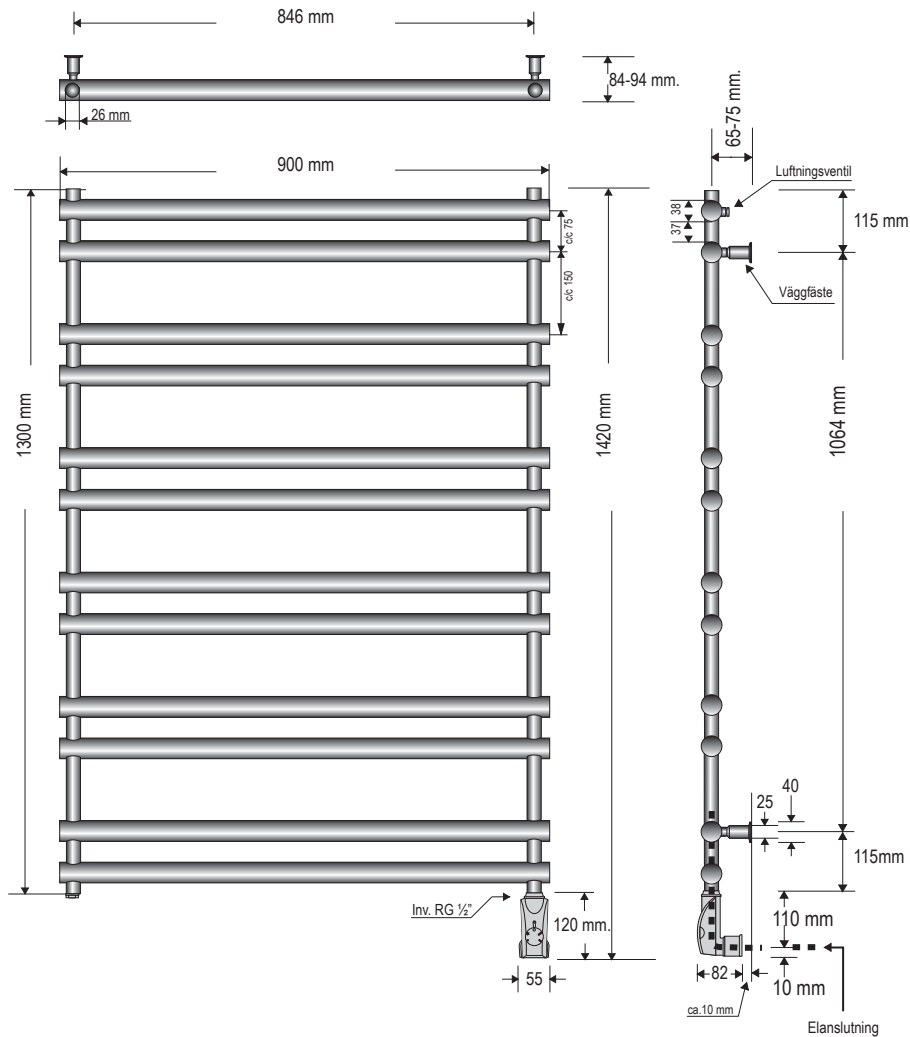

Ulriksdal Handdukstork

UKC1390/UKE1390, USC1390/USE1390 och URC1390/URE1390

TEKNISK SPECIFIKATION:

Yta: Krom, antracit, borstat rostfritt stål.
 Bredd: 900 mm. Höjd: 1290 mm. (1410 mm inkl. elpatron). Djup: 84 - 94 mm. c/c röranslutning: 846 mm.
 Röranslutning: ½ RG neråt.
 Effekt W (dt50/dt30): se tabell nedan.
 Temperaturområde: 0 - 60° C. Vikt netto: se tabell nedan. Vikt inkl. emballage: se tabell nedan.
 Elversioner: 230 V 300/600 W, IP-Klass IP44.
 Vätskefyllning: Vatten-glykol delar 8/2. Vätskevolym se tabell.

Art.nr.	Namn	Effekt W	Not.	Best.nr.	RSK-nr.	Fyllnadsvol.	Vikt netto	Vikt inkl. emballage
UKC1390	Ulriksdal grundversion krom	678/353	OBS! EJ för VVC	UKC1390	8756757	10,90 lit	16,40 kg	21,00 kg
UKE1390	Ulriksdal elversion krom	600	Inkl. PK6 elpatron	UKE1390	8756790	10,90 lit	28,00 kg	33,60 kg
USC1390	Ulriksdal grundversion antracit	678/353	OBS! EJ för VVC	USC1390	8756775	10,90 lit	16,40 kg	21,00 kg
USE1390	Ulriksdal elversion antracit	600	Inkl. PS6 elpatron	USE1390	8756808	10,90 lit	28,00 kg	33,60 kg
URC1390	Ulriksdal grundversion rostfritt	678/353	OBS! EJ för VVC	URC1390	8756766	10,90 lit	16,40 kg	21,00 kg
URE1390	Ulriksdal elversion rostfritt	300	Inkl. PB3 elpatron	URE1390	8756799	10,90 lit	28,00 kg	33,60 kg

Notera:

Elversioner levereras monteringsklara med steglös elpatron samt fabriksfylld med vätska.
 Elpatronen är standardmonterad på höger sida sett framifrån. OBS! Om elpatronen ska sitta på vänster sida, säg till vid beställning.
 OBS! Denna handdukstork får EJ kopplas på VVC-system.