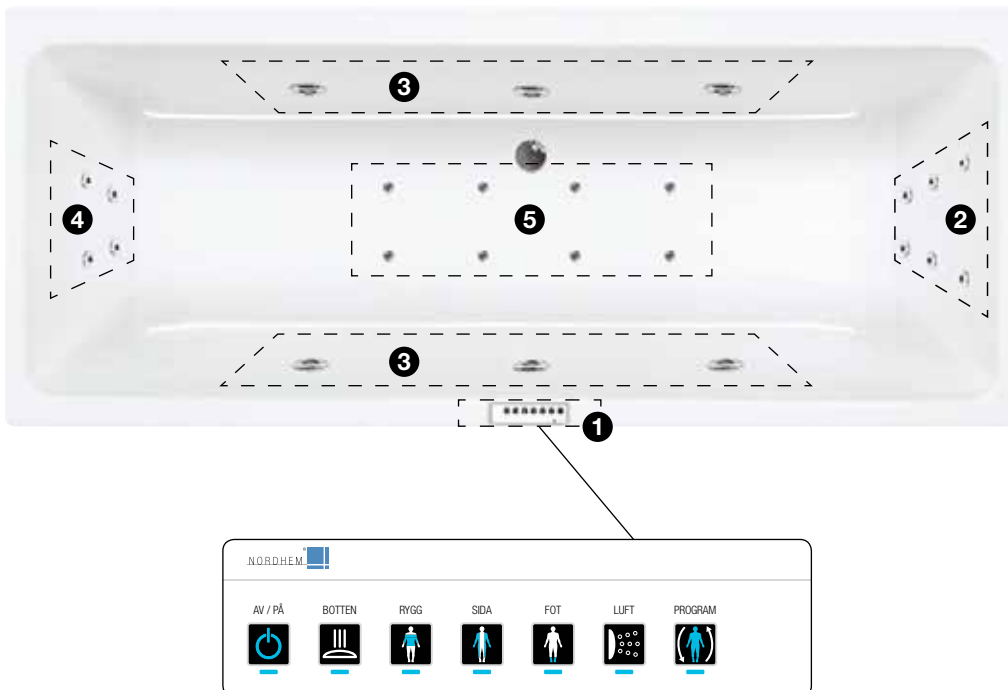

1 Knappar

De två integrerade knapparna styr öppning/stängning av avloppet och på-/avstängning av massagepumpen. Knapparna lyser med ett blått LED-ljus när funktionen är aktiverad.

2 Ryggmassage

4st Minijets ger avslappnande massage för rygg och axlar.

3 Sidomassage

6st Mainjets ger en kraftfull massage för armar och sidor.

MASSAGESYSTEM 1

Sidomassage
Ryggmassage
Två knappar

Vattenpåfyllning

- ▶ sex stycken Mainjets
- ▶ fyra stycken Minijets
- ▶ en knapp stänger/öppnar avloppet
- ▶ en knapp startar/stoppar massagepumpen
- ▶ möjlighet finns att fylla på vatten genom systemet

MASSAGESYSTEM 2

- PASSAR ENDAST SALTHOLMEN

I massagesystem 2 finns det tre inbyggda massageprogram. Dessa bearbetar kroppen på olika sätt genom att växla vilka zoner som är aktiva. Vilket blir ditt favoritprogram? Du kan även manuellt välja massagezoner och vattenstrålar med luft eller utan, där luftinblandningen ger en kraftfull massage och den utan ger en mjukare behandling. Zonerna markeras med blått LED-ljus på panelen. Ett omsorgsfullt och driftsäkert val.

1 Kontrollpanel

Alla funktioner styrs av den användarvänliga touchpanelen. Knapparna är märkta med symboler och har en integrerad LED-belysning som visar vilka funktioner som är aktiverade.

2 Ryggmassage