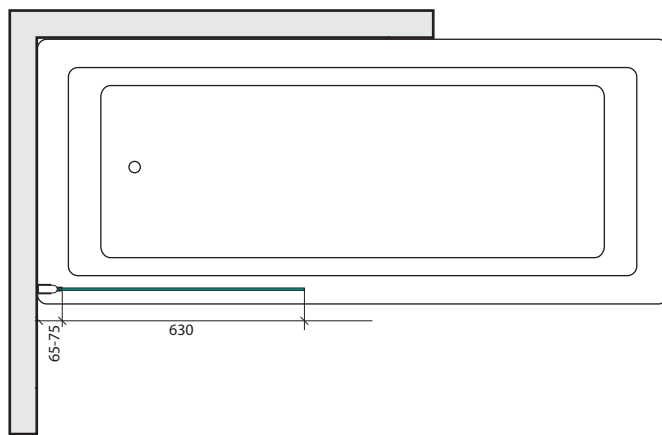

### TEKNISK SPECIFIKATION:

Yta profiler: Kromad aluminium.

Glas: 6mm härdat säkerhetsglas, klart

Höjd: 1520mm överkant profil. Storlek: 700mm ytterkant glas. Justerbart +/- 5mm.

Lyftfunktion i gångjärnen. Lyfter 6mm.

Rör genomföring: Upp till 25mm c/c från vägg. Påbyggnadsprofil finns att komplettera med som bygger 20mm.

Vikt inkl. emballage: se tabell nedan.

Art.nr.	Namn	RSK-nr.	Vikt inkl. emballage
DOKK70E01V	Öland II Krom Klart 700x1520 Vänster	738xxxx	20 kg
DOKK70E01H	Öland II Krom Klart 700x1520 Höger	738xxxx	20 kg

### OBS!

Observera att glasdörren kommer 6mm innanför väggprofilens ytterkant.  
 Profilerna kan justeras 5mm utåt eller inåt för att kunna ta upp ojämnheter i väggarna. Angivna mått gäller vid raka väggar.  
 Här visas DOKK70E01V (vänster).