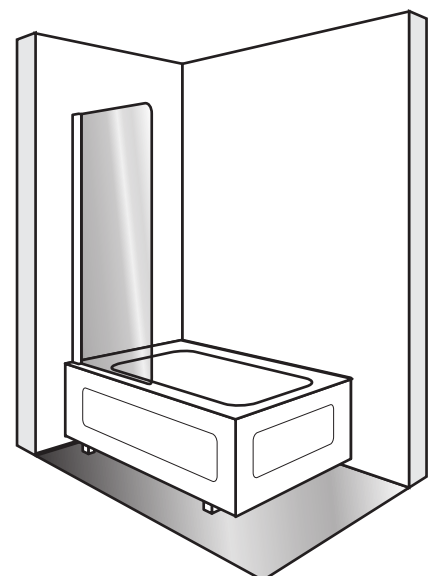

### TEKNISK SPECIFIKATION:

Yta profiler: Kromad aluminium.

Glas: 6mm härdat säkerhetsglas, klart

Höjd: 1520mm överkant profil. Storlek: 700mm ytterkant glas. Justerbart +/- 5mm.

Lyftfunktion i gångjärnen. Lyfter 6mm.

Rör genomföring: Upp till 25mm c/c från vägg. Påbyggnadsprofil finns att komplettera med som bygger 20mm.

Vikt inkl. emballage: se tabell nedan.

Art.nr.	Namn	RSK-nr.	Vikt inkl. emballage
DOKK70E01V	Öland II Krom Klart 700x1520 Vänster	738xxxx	20 kg
DOKK70E01H	Öland II Krom Klart 700x1520 Höger	738xxxx	20 kg

### OBS!

Observera att glasdörren kommer 6mm innanför väggprofilens ytterkant.  
 Profilerna kan justeras 5mm utåt eller inåt för att kunna ta upp ojämnheter i väggarna. Angivna mått gäller vid raka väggar.  
 Här visas DOKK70E01V (vänster).