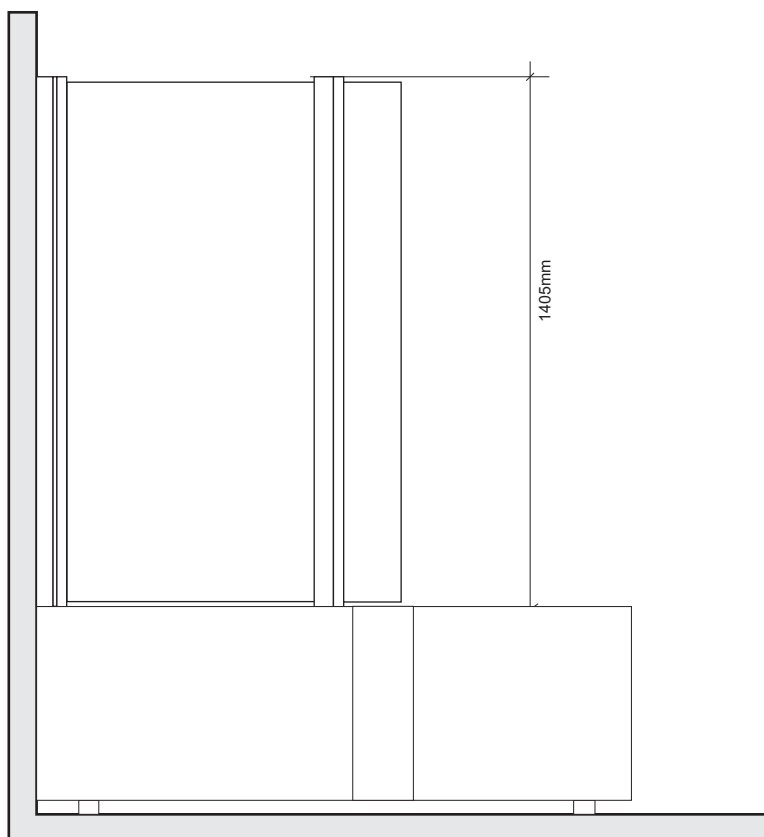

### TEKNISK SPECIFIKATION:

Yta profiler: Kromad aluminium.  
 Glas: 6mm härdat säkerhetsglas, klart  
 Höjd: 1405mm överkant profil. Storlek: 800+150mm ytterkant glas. Justerbart + 20mm.  
 Ingen lyftfunktion.  
 Rörgenomföring: Upp till 30mm från vägg.  
 Vikt inkl. emballage: se tabell nedan.

Art.nr.	Namn	RSK-nr.	Vikt inkl. emballage
DTBKK100	Tjörn Krom Klart 800+150x1405	7379094	23,0 kg

Produktblad-TJÖRN DTBKK100 - 20160425-1.0

**OBS!**  
 Observera att glasdörren kommer 15mm innanför väggprofilens ytterkant.  
 Profilerna kan justeras 20mm utåt för att kunna ta upp ojämnheter i väggarna. Angivna mått gäller vid raka väggar.