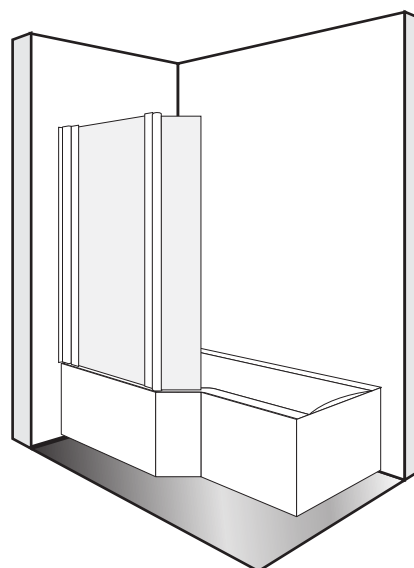

# Tjörn Badkarsvägg

### TEKNISK SPECIFIKATION:

Yta profiler: Kromad aluminium.  
 Glas: 6mm härdat säkerhetsglas, klart  
 Höjd: 1405mm överkant profil. Storlek: 800+150mm ytterkant glas. Justerbart + 20mm.  
 Ingen lyftfunktion.  
 Rörgenomföring: Upp till 30mm från vägg.  
 Vikt inkl. emballage: se tabell nedan.

Art.nr.	Namn	RSK-nr.	Vikt inkl. emballage
DTBKK100	Tjörn Krom Klart 800+150x1405	7379094	23,0 kg

Produktblad-TJÖRN DTBKK100 - 20160425-1.0

**OBS!**  
 Observera att glasdörren kommer 15mm innanför väggprofilens ytterkant.  
 Profilerna kan justeras 20mm utåt för att kunna ta upp ojämnheter i väggarna. Angivna mått gäller vid raka väggar.