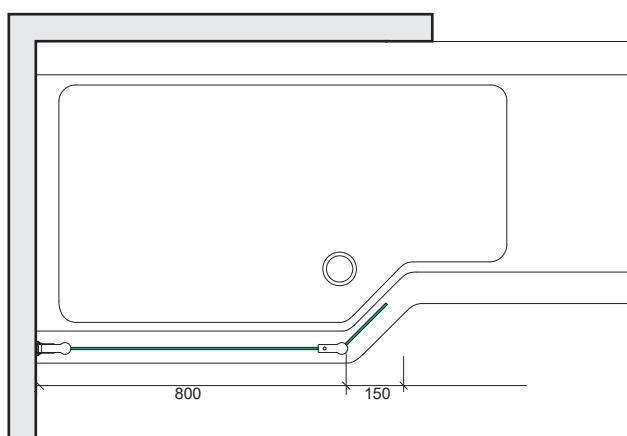

### TEKNISK SPECIFIKATION:

Yta profiler: Kromad aluminium.  
 Glas: 6mm härdat säkerhetsglas, klart  
 Höjd: 1405mm överkant profil. Storlek: 800+150mm ytterkant glas. Justerbart + 20mm.  
 Ingen lyftfunktion.  
 Rörgenomföring: Upp till 30mm från vägg.  
 Vikt inkl. emballage: se tabell nedan.

Art.nr.	Namn	RSK-nr.	Vikt inkl. emballage
DTBKK100	Tjörn Krom Klart 800+150x1405	7379094	23,0 kg

Produktblad-TJÖRN DTBKK100 - 20160425-1.0

**OBS!**  
 Observera att glasdörren kommer 15mm innanför väggprofilens ytterkant.  
 Profilerna kan justeras 20mm utåt för att kunna ta upp ojämnheter i väggarna. Angivna mått gäller vid raka väggar.