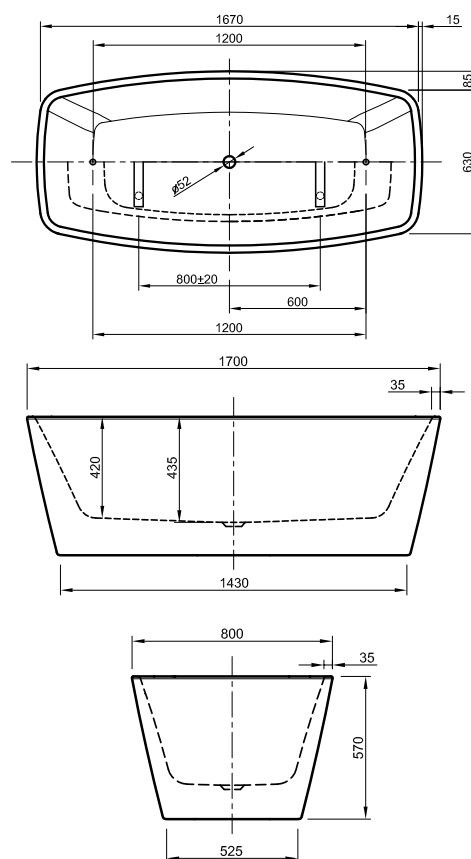

Ritning:

Nordhem förbehåller sig rätten att utan föregående meddelande göra ändringar i produktens tekniska specifikation.

NORDHEM VÄRME AB

Utängarna 26
SE - 417 48 Göteborg
Telefon: 031-23 25 27
Fax: 031-55 55 79
info@nordhem.se
www.nordhem.se