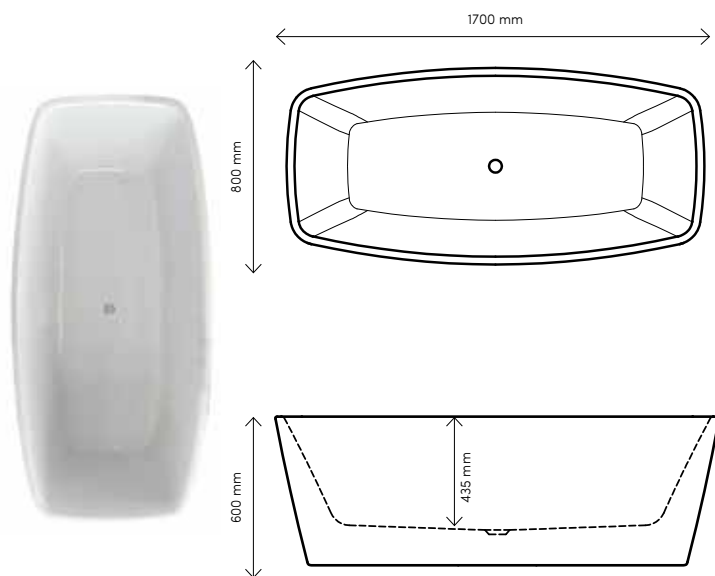

PRODUKTBLAD BADKAR

NORRVIKEN

Art.nr. BN1780LFD

RSK-nr. 7351348

GTIN. 7340100017595

Tekniska specifikationer:

Material:	Vit Lucite® gjut-akryl 5 mm Dubbelmantlad	Mått:	1700 x 800 mm	Innehåll:	1st	Utloppsror
	Glasfiberförstärkning	Totalhöjd:	600 mm			
Rygglutning:	Dubbel	Baddjup:	435 mm			
Placering:	Fristående	Volym:	200 liter			
		Vikt badkar:	48 kg (exkl. emballage)			

Översiktsbild: