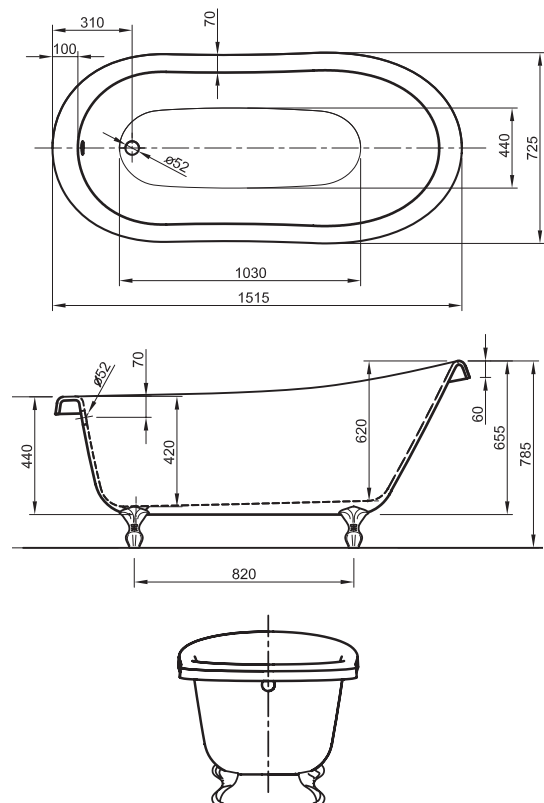

Ritning:

Nordhem förbehåller sig rätten att utan föregående meddelande göra ändringar i produktens tekniska specifikation.

NORDHEM VÄRME AB

Utängarna 26
SE - 417 48 Göteborg
Telefon: 031-23 25 27
Fax: 031-55 55 79
info@nordhem.se
www.nordhem.se