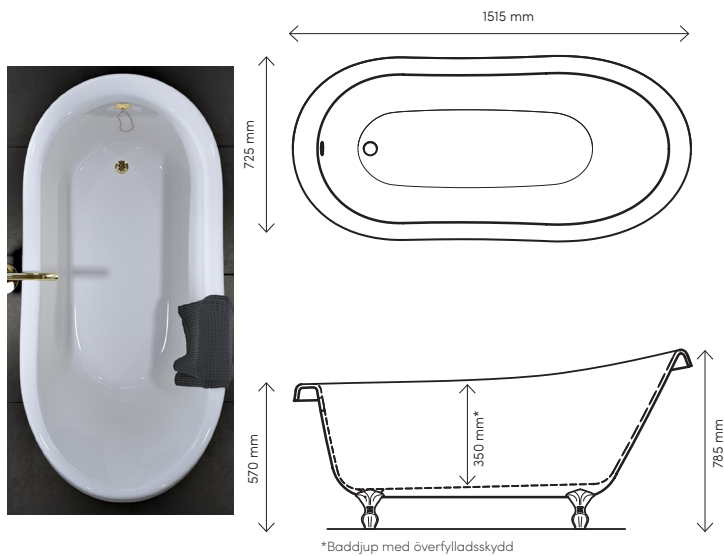

PRODUKTBLAD BADKAR SÄRÖ

Art.nr. BSA1570LFEK RSK-nr. 7351392

GTIN. 7340100018707

Tekniska specifikationer:

Material:	Vit Lucite® gjut-akryl 5 mm Dubbelmantlad	Mått:	1515 x 725 mm	Innehåll:	1st	Utloppsror krom
	Glasfiberförstärkning	Totalhöjd:	785 mm			
Rygglutning:	Enkel	Baddjup:	350 mm			
Placering:	Fristående	Volym:	130 liter			
		Vikt badkar:	40 kg (exkl. emballage)			

Översiktsbild: