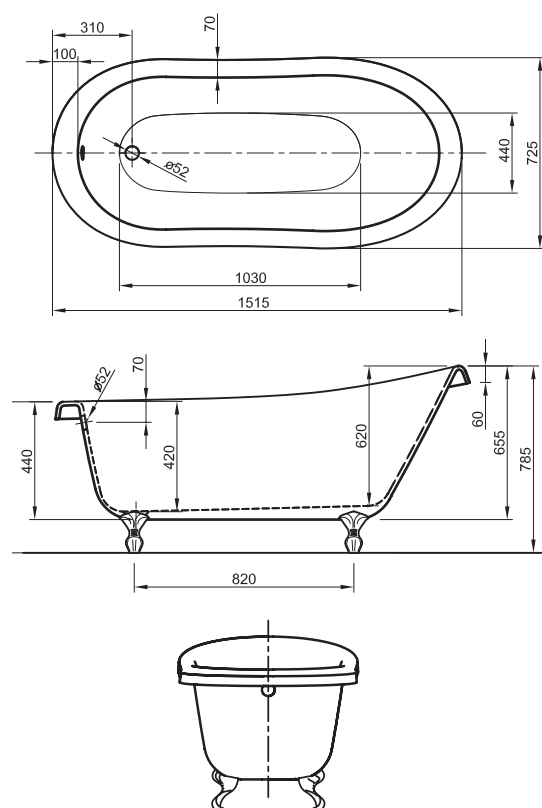

Ritning:

Nordhem förbehåller sig rätten att utan föregående meddelande göra ändringar i produktens tekniska specifikation.

NORDHEM VÄRME AB

Utängarna 26
SE - 417 48 Göteborg
Telefon: 031-23 25 27
Fax: 031-55 55 79
info@nordhem.se
www.nordhem.se