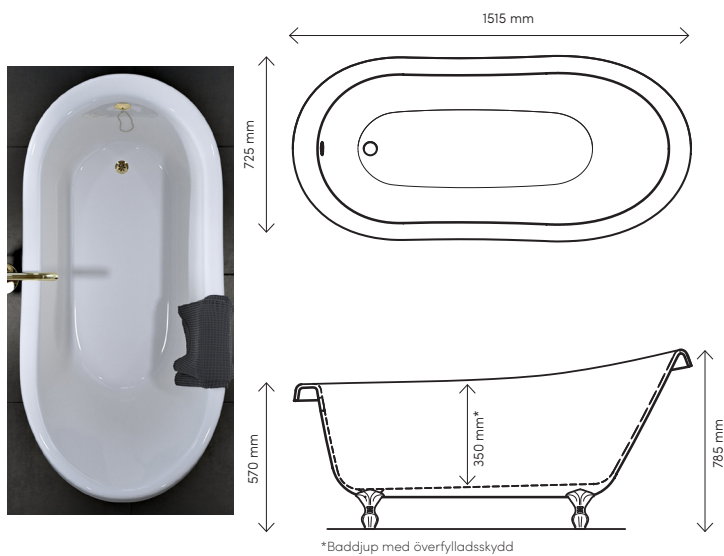

PRODUKTBLAD BADKAR SÄRÖ

Art.nr. BSA1570LFEM RSK-nr. 7351393

GTIN. 7340100018714

Tekniska specifikationer:

Material:	Vit Lucite® gjut-akryl 5 mm Dubbelmantlad	Mått:	1515 x 725 mm	Innehåll:	1st	Utloppsror mässing
	Glasfiberförstärkning	Totalhöjd:	785 mm			
Rygglutning:	Enkel	Baddjup:	350 mm			
Placering:	Fristående	Volym:	130 liter			
		Vikt badkar:	40 kg (exkl. emballage)			

Översiktsbild: