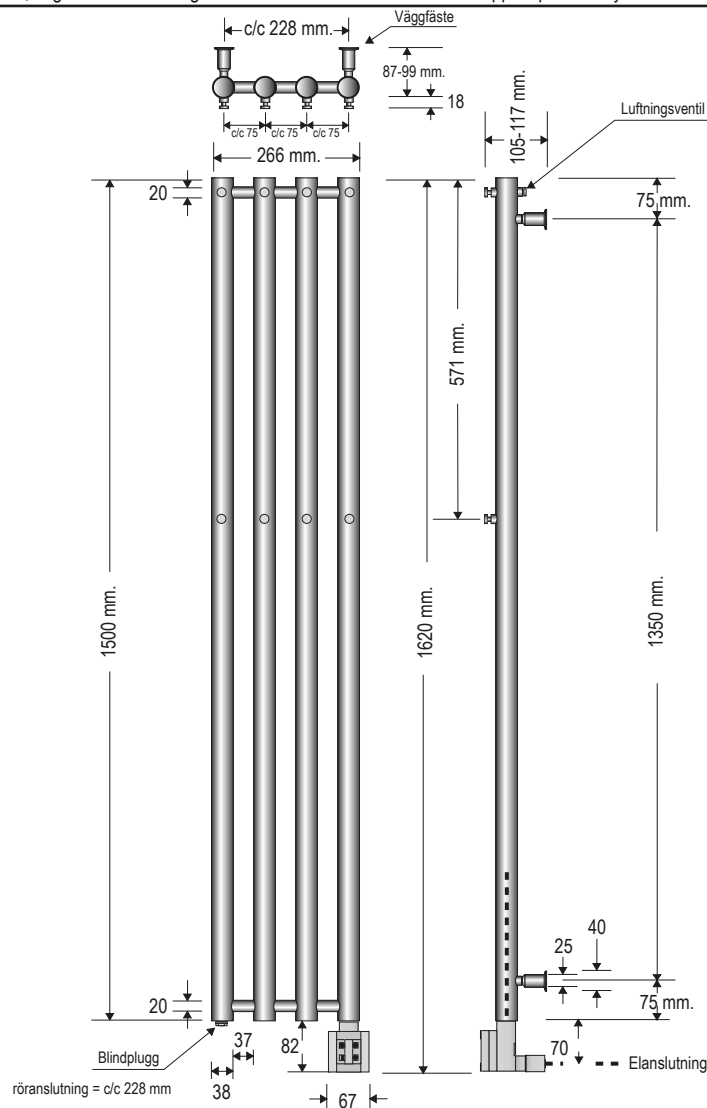

Rosendal Handdukstork

RMC1525B, RMC15250, RCC15250, RME1525B, RME15250, RCE15250

TEKNISK SPECIFIKATION:

Yta: Mässing eller koppar.
 Bredd: 266 mm. Höjd: 1500 mm. (1582 mm inkl. elpatron). Djup: 105-115 mm. c/c röranslutning: 228 mm.
 Röranslutning: G15 neråt.
 Effekt W(dt50/dt30): se tabell nedan.
 Temperaturområde: 0 - 60°C. Vikt netto: se tabell nedan. Vikt inkl. emballage: se tabell nedan.
 Elversioner: 230V 300W, IP-Klass IP44.
 Vätskefyllning: Vatten-glykol delar 7/3. Vätskevolym: se tabell.

Art.nr.	Namn	Effekt W	Not.	RSK-nr.	Fyllnadsvol.	Vikt netto	Vikt inkl. emballage
RMC1525B	Rosendal grundversion mässing blank	350/182	OBS! EJ för VVC	8730097	5,88 lit	8,82 kg	10,44 kg
RME1525B	Rosendal elversion mässing blank	300	Inkl. PMKTX430 elpatron	8754040	5,88 lit	15,06 kg	18,20 kg
RMC15250	Rosendal grundversion mässing obehandlad	350/182	OBS! EJ för VVC	8730096	5,76 lit	9,14 kg	11,34 kg
RME15250	Rosendal elversion mässing obehandlad	300	Inkl. PMKTX430 elpatron	8754039	5,76 lit	15,26 kg	18,60 kg
RCC15250	Rosendal grundversion koppar obehandlad	350/182	OBS! EJ för VVC	8730098	5,80 lit	8,94 kg	11,06 kg
RCE15250	Rosendal elversion koppar obehandlad	300	Inkl. PCKTX430 elpatron	8754043	5,80 lit	15,10 kg	18,32 kg

Notera:

Elversioner levereras monteringsklara med steglös elpatron samt fabriksfylld med vätska. Elpatronen är standardmonterad på höger sida sett framifrån. OBS! Om elpatronen ska sitta på vänster sida, säg till vid beställning. OBS! Denna handdukstork får EJ kopplas på VVC-system.

OBS! BORRA ALDRIG HÅL I VÄGGEN UTAN ATT FÖRST HA KONTROLLERAT MÅTTEN PÅ DET AKTUELLA EXEMPLARET.

Det kan finnas mindre mått differenser. Nordhem fritar sig allt ansvar om förborring skett utan att ha följt monteringsanvisningen. Handdukstorken ska monteras av behörig VVS/EI-installatör.