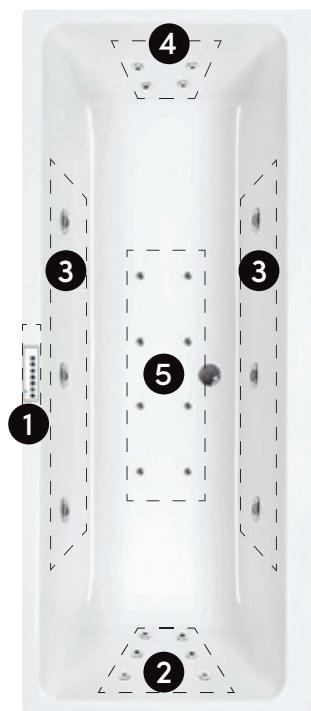

Massagesystem 2

Detta svensktillverkade kvalitetssystem har tre inbyggda massageprogram. Massageprogrammen innebär att olika munstycken aktiveras enligt ett förutbestämt mönster utan att du behöver sätta dig upp och justera manuellt. Med den elegant integrerade kontrollpanelen väljer du enkelt mellan de olika inställningarna.

Six stycken Minijets masserar din rygg och dina axlar och fyra Minijets tar hand om ömma fötter. Dina armar och sidor masseras av sex stycken Mainjets och åtta Underjets ger en mjuk massage från botten.

Precis som hos Massagesystem 1 är ljudnivån betydligt lägre än hos traditionella system, vilket ger en ökad känsla av lyx och avslappning.

1. **Kontrollpanel** – Alla funktioner styrs av den användarvänliga touchpanelen. Knapparna är märkta med symboler och har en integrerad LED-belysning.
2. **Ryggmassage** – 6 st Minijets
3. **Sidomassage** – 6 st Mainjets
4. **Fotmassage** – 4 st Minijets
5. **Bottenmassage** – 8 st Underjets

Tips! Välj gärna ett badkar i materialet Nordurit® då det dämpar den redan låga ljudnivån ytterligare.