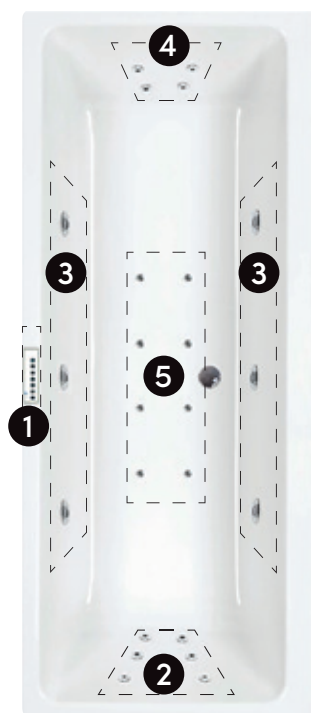

Massagesystem 2

Detta svensktillverkade kvalitetssystem har tre inbyggda massageprogram. Massageprogrammen innebär att olika munstycken aktiveras enligt ett förutbestämt mönster utan att du behöver sätta dig upp och justera manuellt. Med den elegant integrerade kontrollpanelen väljer du enkelt mellan de olika inställningarna.

Six stycken Minijets masserar din rygg och dina axlar och fyra Minijets tar hand om ömma fötter. Dina armar och sidor masseras av sex stycken Mainjets och åtta Underjets ger en mjuk massage från botten.

Precis som hos Massagesystem 1 är ljudnivån betydligt lägre än hos traditionella system, vilket ger en ökad känsla av lyx och avslappning.

1. **Kontrollpanel** – Alla funktioner styrs av den användarvänliga touchpanelen. Knapparna är märkta med symboler och har en integrerad LED-belysning.
2. **Ryggmassage** – 6 st Minijets
3. **Sidomassage** – 6 st Mainjets
4. **Fotmassage** – 4 st Minijets
5. **Bottenmassage** – 8 st Underjets

Tips! Välj gärna ett badkar i materialet Nordurit® då det dämpar den redan låga ljudnivån ytterligare.