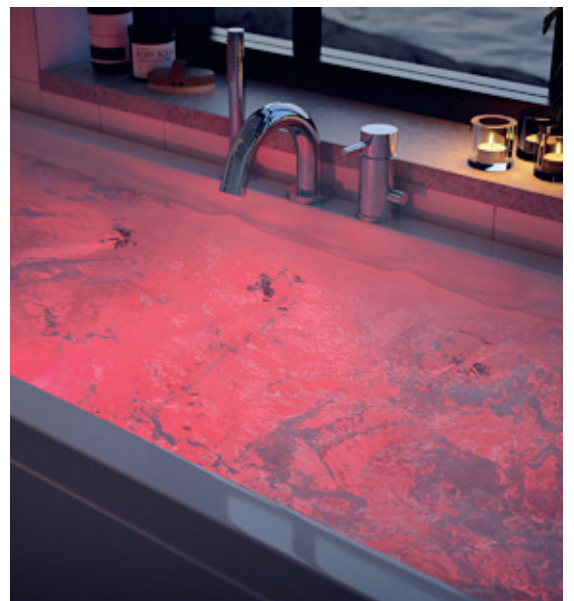

▲ Här visas ett Saltholmen badkar med massagesystem 2, kombinerad belysning och ljusterapi samt underhållsvärmare.

▲ Det finns fyra fasta färger: vit, röd, grön och blå. När ljusterapiprogrammet är igång växlar ljuset mellan dessa färger i 12 rogivande nyanser.

◀ Ljusterapi skapar ett behagligt och stämningsfullt undervattenljus. Med ljusterapi skapas ett fast eller växlande färgat terapijus i hela karet.

Massagesystem

Våra massagesystem mjukar upp dina muskler och leder. De koncentrerade vattenstrålarna sätter fart på blod-cirkulationen och masserar kroppen när den är spänd och öm. I vattenmassagen glömmet du lätt tid och rum. Du blir varm, lugn och smidig igen.

Stilren design

Kontrollpanelen och knapparna är tunna och smälter därför snyggt in i badkaret. De sitter lättåtkomligt placerade på ena långsidans kant. Funktionerna på kontrollpanelen är enkla att styra och förklaras med tydliga symboler.