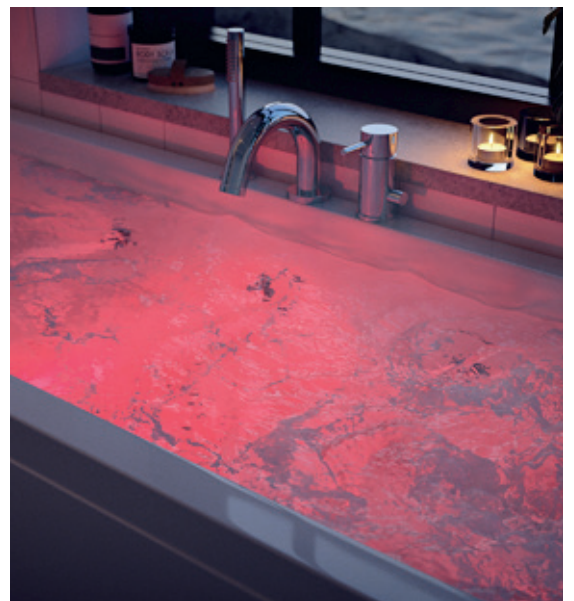

▲ Här visas ett Saltholmen badkar med massagesystem 2, kombinerad belysning och ljusterapi samt underhållsvärmare.

▲ Det finns fyra fasta färger: vit, röd, grön och blå. När ljusterapiprogrammet är igång växlar ljuset mellan dessa färger i 12 rogivande nyanser.

◀ Ljusterapi skapar ett behagligt och stämningsfullt undervattenljus. Med ljusterapi skapas ett fast eller växlande färgat terapijus i hela karet.

Massagesystem

Våra massagesystem mjukar upp dina muskler och leder. De koncentrerade vattenstrålarna sätter fart på blod-cirkulationen och masserar kroppen när den är spänd och öm. I vattenmassagen glömmes du lätt tid och rum. Du blir varm, lugn och smidig igen.

Stilren design

Kontrollpanelen och knapparna är tunna och smälter därför snyggt in i badkaret. De sitter lättåtkomligt placerade på ena långsidans kant. Funktionerna på kontrollpanelen är enkla att styra och förklaras med tydliga symboler.