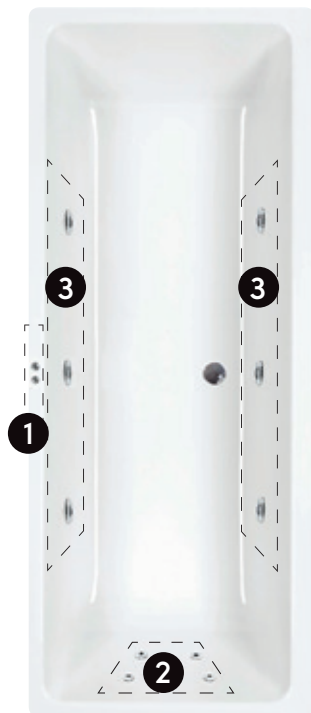

Massagesystem 1

Detta är ett svensktillverkat och lättanvänt kvalitets-system. Med de två integrerade knapparna styr du enkelt öppning och stängning av avloppet samt på- och avstängning av massagesystemet.

Six stycken Mainjets ger dig en kraftfull och effektiv massage för armar och sidor, medan fyra Minijets mjukar upp din rygg och dina axlar.

En viktig detalj är ljudnivån som är betydligt lägre än hos traditionella system – allt för att ge dig maximal avslappning.

1. **Knappar** – De två integrerade knapparna styr öppning/stängning av avloppet och på-/avstängning av massagepumpen.
2. **Ryggmassage** – 4 st Minijets
3. **Sidomassage** – 6 st Mainjets