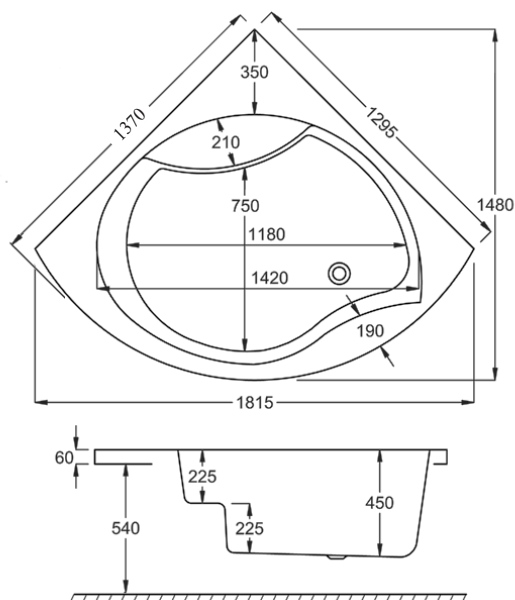

Ritning:

Nordhem förbehåller sig rätten att utan föregående meddelande göra ändringar i produktens tekniska specifikation.

NORDHEM VÄRME AB

Utängarna 26
SE - 417 48 Göteborg
Telefon: 031-23 25 27
Fax: 031-55 55 79
info@nordhem.se
www.nordhem.se