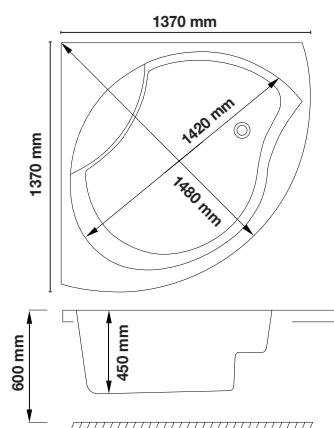

PRODUKTBLAD BADKAR GLIMMINGE

Art.nr. BG1313SLE

RSK-nr. 7303174

GTIN. 7340100014358

Tekniska specifikationer:

Material:	Vit sanitetsakryl 5 mm	Mått:	1370 x 1370 mm	Innehåll:	2st	Metallskena
	Glasfiberförstärkning	Totalhöjd:	600 mm		5st	Gängad stång M10/M12
	Baseboard 18mm	Baddjup:	450 mm		15st	Mutter M10/M12
Rygglutning:	Enkel	Volym:	295 liter		8st	Självborrande skruv 19mm
Placering:	Hörn	Vikt badkar:	29 kg (exkl. emballage)		5st	Ben 40mm
					5st	Fot till ben
					1st	Pop-up ventil
					1st	Utloppsör
					1st	Vinkelkoppling

Översiktsbild: