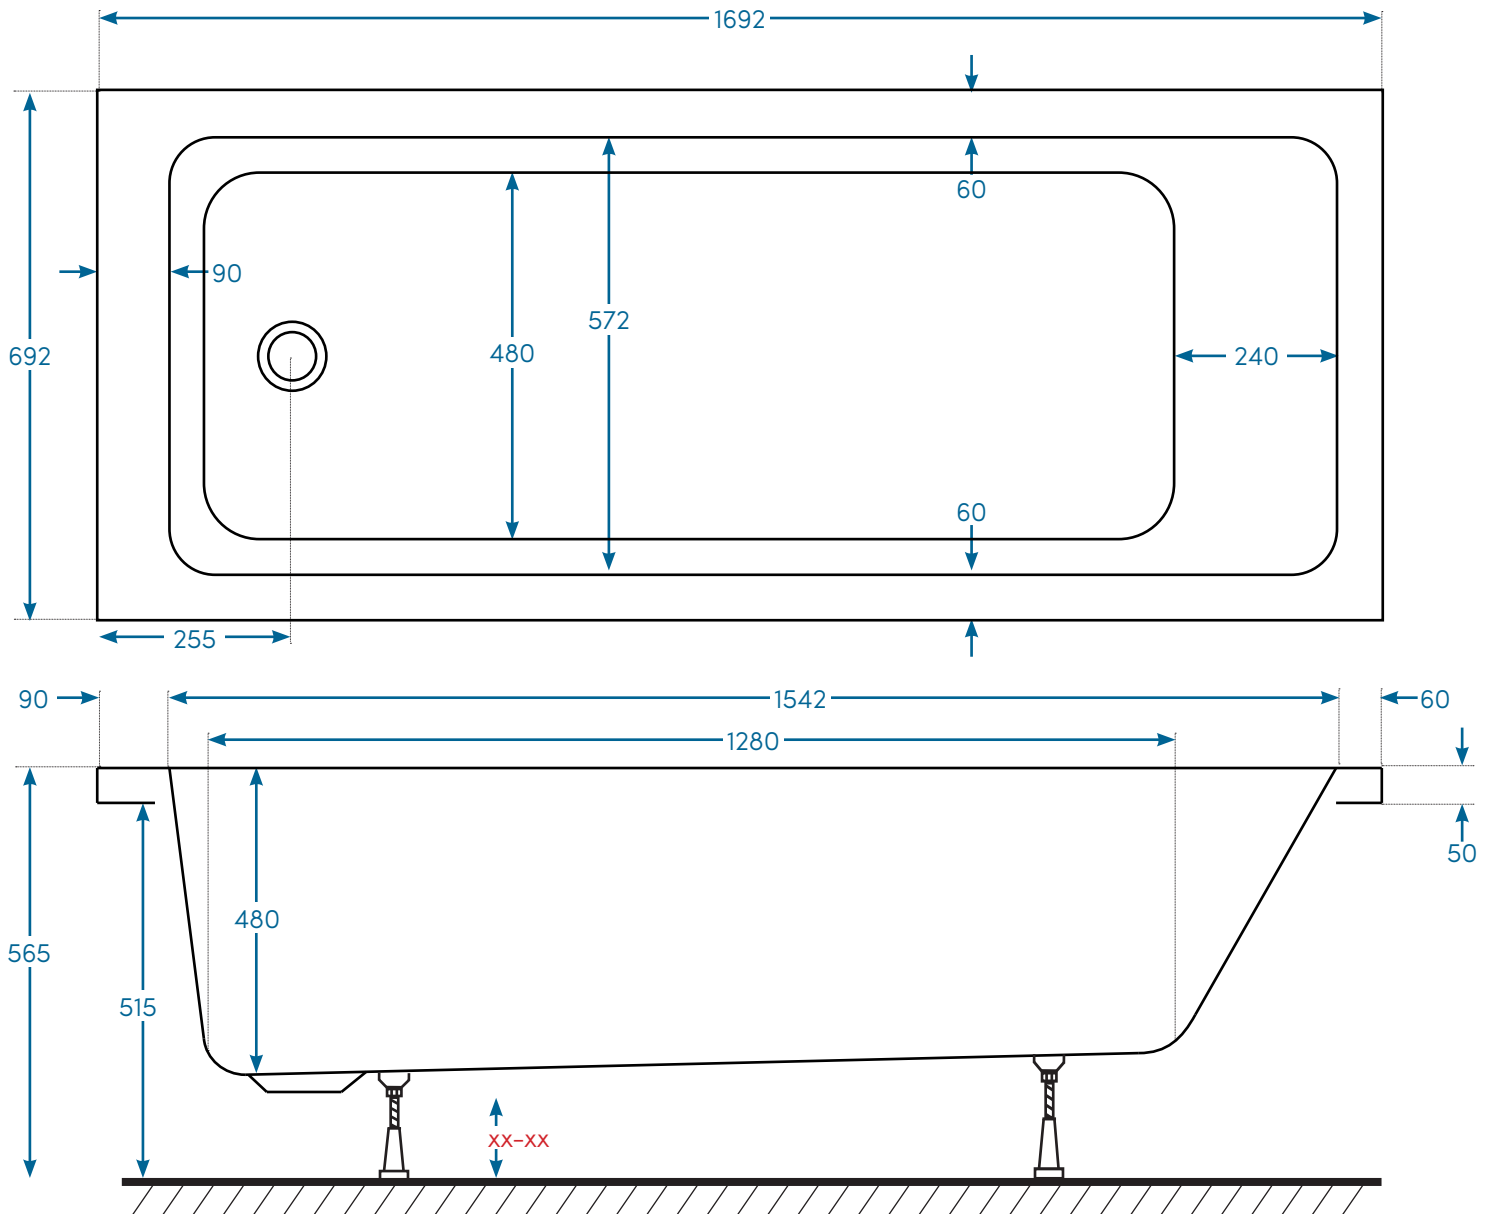

Måttskiss (mm)