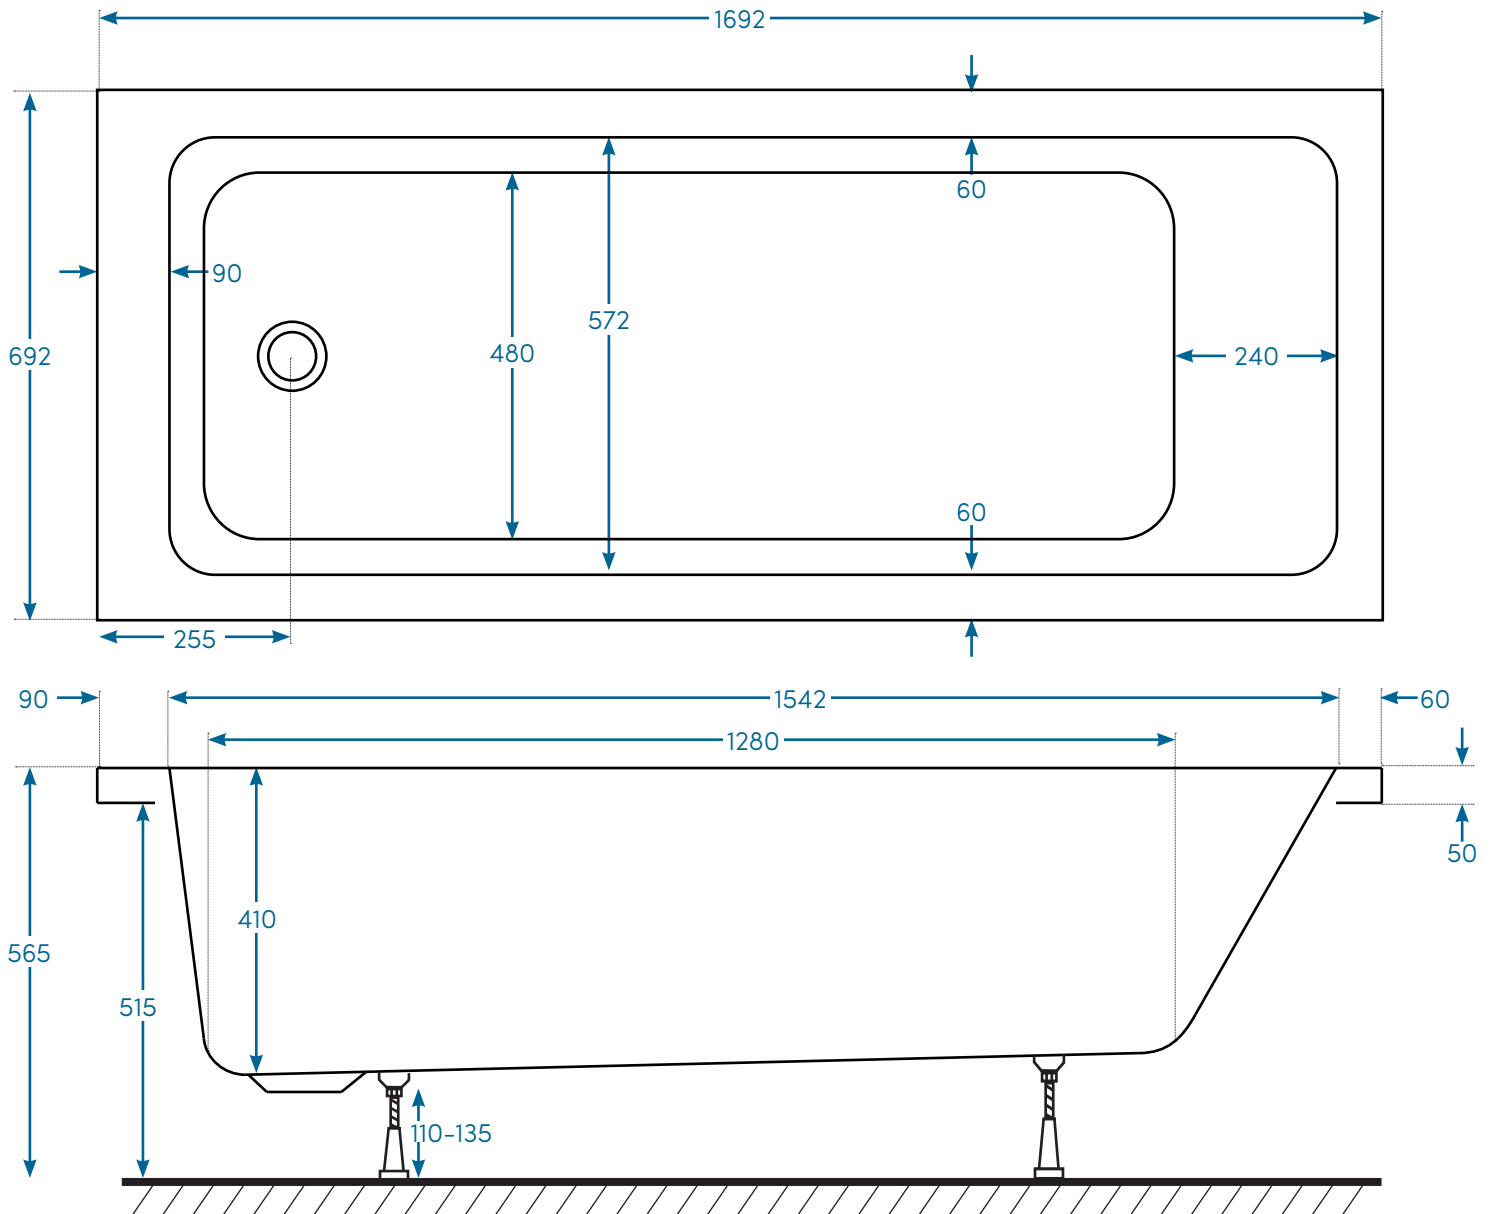

Saltholmen

Teknisk specifikation

Produktbladet gäller följande modeller:

Art. nr.	Mått (LxBxH):	Material	RSK-nr.
BS1770SLE	1700x700x565	Akryl	7303188
BS1770NLE	1700x700x565	Nordurit®	7303186

Materialspecifikation:

Material (Akryl):	Material (Nordurit):
Baseboard (18mm)	Baseboard (18mm)
Glasfiberförstärkning	Glasfiberförstärkning
Vit sanitetsakryl (5mm)	Vit sanitetsakryl (5mm)
	Nordurit®-förstärkning

Det här får du med badkaret:

- Bensats, popup-ventil och utloppssats

Panelalternativ:

- L-panel Nordurit® (art.nr. PL1770NL)
- Frontpanel Nordurit® (art.nr. PF1770NL)
- Frontpanel Standard (art.nr. PF1770SL)

Mått, vikter etc:

Längd:	1700 mm
Bredd:	700 mm
Höjd:	565 mm
Baddjup:	410 mm
Volym:	228 liter (upp till badkarets kant)
Placering:	Liksidig
Rygglutning:	Enkel
Breddavlopp:	-
Vikt badkar:	28 kg (akryl) 32 kg (Nordurit®)
Vikt inkl. emballage:	42 kg (akryl) 46 kg (Nordurit®)
Mått emballage (LxBxD):	870 mm x 620 mm x 1850 mm

Toleransnivån på måtten är +/- 5 mm

Måttskiss (mm)

Benplacering (mm)

OBS! Placering av metallskenor/fötter är ungefärliga. Vid behov går det att justera placering av metallskenorerna så att fötterna hamnar på andra ställen.