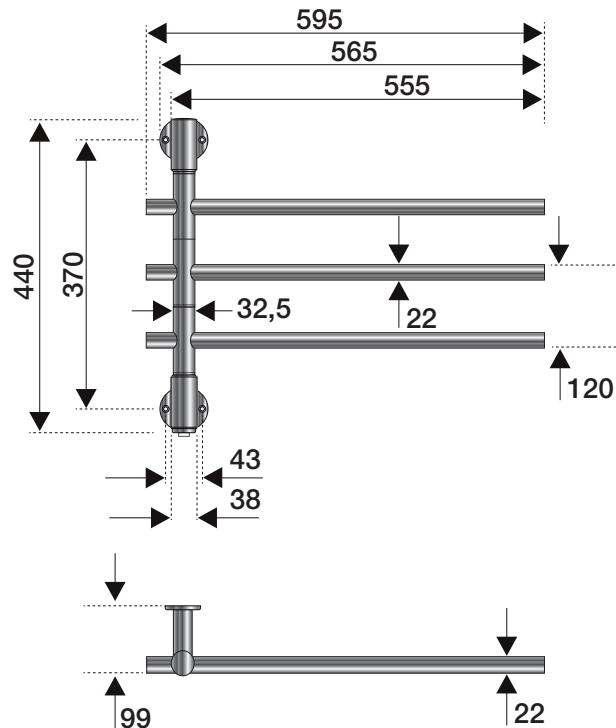

RSK nummer

Fiskebäck Handdukstork

FRE6030 Endast elversion

TEKNISK SPECIFIKATION:

Yta: Polerat rostfritt stål
 Bredd: 595 mm. Höjd: 440 mm. Djup: 99 mm.
 Effekt: 30W
 Temperaturområde: 0C^o/35-55C^o.
 Eldata: 230V 30W, IP-Klass IP44.
 Vikt netto: se tabell nedan.
 Vikt inkl. emballage: se tabell nedan.

Art.nr.	Namn	Effekt W	Not.	Best.nr.	RSK-nr.	Fyllnadsvol.	Vikt netto	Vikt inkl. emballage
FRE6030	Fiskebäck El rostfri	30	Endast el	FRE6030		-	1,3 kg	1,9 kg

Notera:
 Endast elversion. On/Off knapp sitter i änden av det stående röret.

Notera:
 Alla mått i mm.

OBS! BORRA ALDRIG HÅL I VÄGGEN UTAN ATT FÖRST HA KONTROLLERAT MÅTTEN PÅ DET AKTUELLA EXEMPLARET.

Det kan finnas mindre måttskillnader. Nordhem fritar sig allt ansvar om förborring skett utan att ha följt monteringsanvisningen. Handdukstorken ska monteras av behörig VVS/EI-installatör om den ska monteras med fast installation. Nordhem förbehåller sig rätten att utan föregående meddelande göra ändringar i produktens tekniska specifikation.