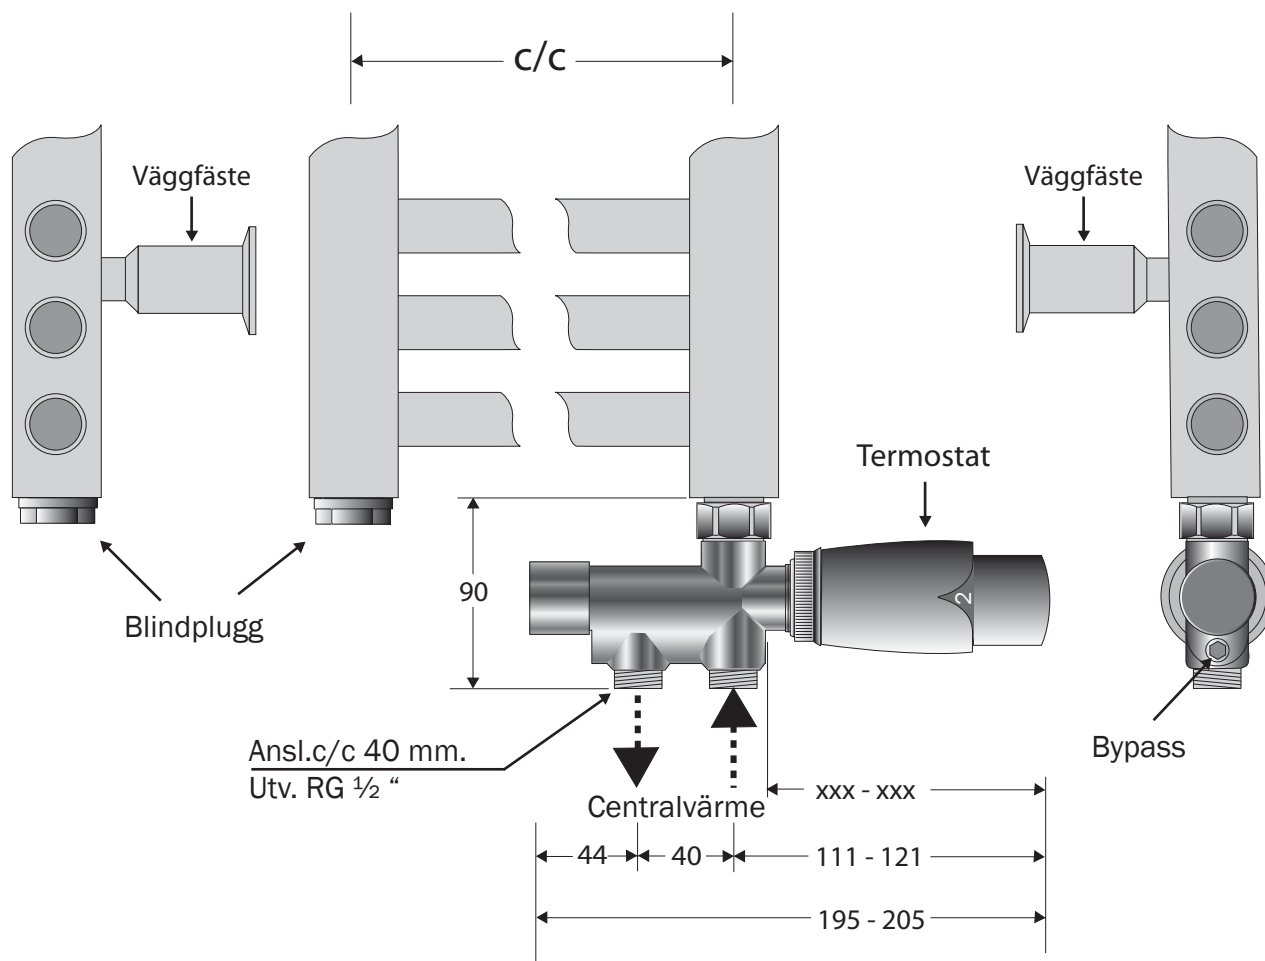

NH - ventil Centralvärme med termostat

för montering på centralvärme / radiatorkrets

Passande ventiler: NK2, NV2

För centralvärme/radiatorkrets med termostat. var1.1

C/C-mått och ev. höjd/bredd mått återfinns på den utvalda handdukstorkens produktblad eller i Nordhems produktkatalog. Handdukstorken ska monteras av behörig VVS/EI-installatör. Ventil kan monteras spegelvänt.