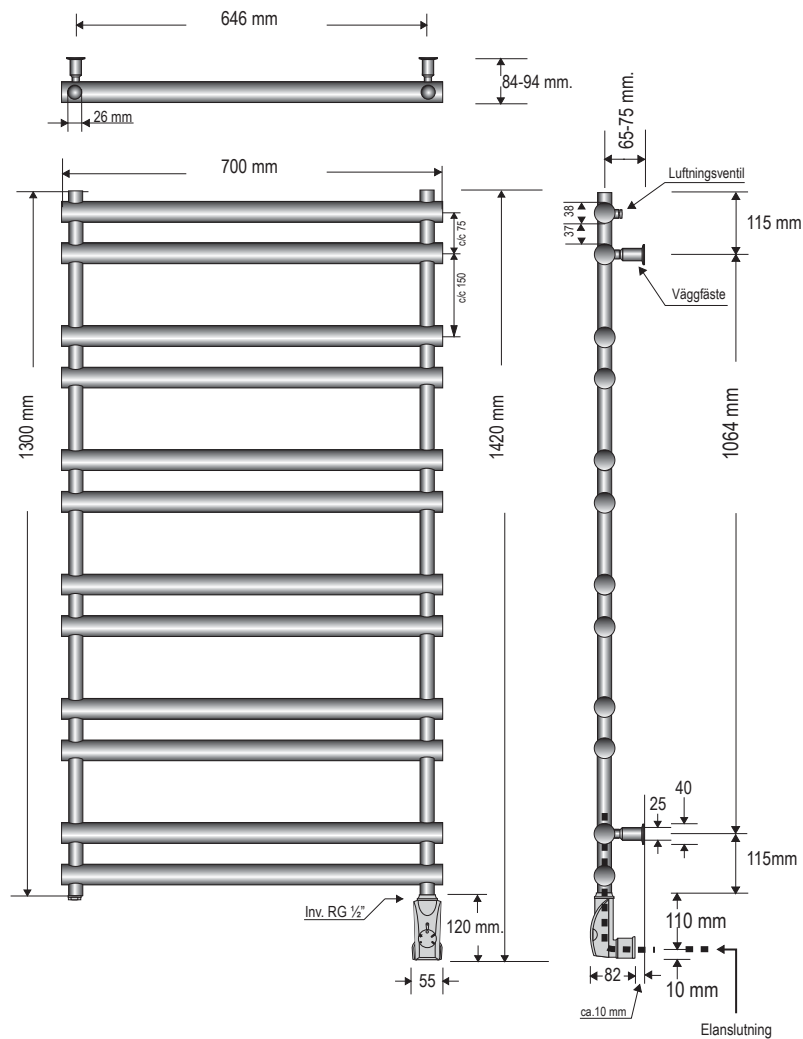

Ulriksdal Handdukstork

UKC1370/UKE1370, USC1370/USE1370 och URC1370/URE1370

TEKNISK SPECIFIKATION:

Yta: Krom, antracit, borstat rostfritt stål.
 Bredd: 700 mm. Höjd: 1290 mm. (1410 mm inkl. elpatron). Djup: 84 - 94 mm. c/c röranslutning: 646 mm.
 Röranslutning: ½ RG neråt.
 Effekt W (dt50/dt30): se tabell nedan.
 Temperaturområde: 0 - 60° C. Vikt netto: se tabell nedan. Vikt inkl. emballage: se tabell nedan.
 Elversioner: 230 V 300 W, IP-Klass IP44.
 Vätskefyllning: Vatten-glykol delar 8/2. Vätskevolym se tabell.

Art.nr.	Namn	Effekt W	Not.	Best.nr.	RSK-nr.	Fyllnadsvol.	Vikt netto	Vikt inkl. emballage
UKC1370	Ulriksdal grundversion krom	542/282	OBS! EJ för VVC	UKC1370	8756756	8,50 lit	13,20 kg	17,00 kg
UKE1370	Ulriksdal elversion krom	300	Inkl. PK3 elpatron	UKE1370	8756789	8,50 lit	22,40 kg	27,20 kg
USC1370	Ulriksdal grundversion antracit	542/282	OBS! EJ för VVC	USC1370	8756774	8,50 lit	13,20 kg	17,00 kg
USE1370	Ulriksdal elversion antracit	300	Inkl. PS3 elpatron	USE1370	8756807	8,50 lit	22,40 kg	27,20 kg
URC1370	Ulriksdal grundversion rostfritt	542/282	OBS! EJ för VVC	URC1370	8756765	8,50 lit	13,20 kg	17,00 kg
URE1370	Ulriksdal elversion rostfritt	300	Inkl. PB3 elpatron	URE1370	8756798	8,50 lit	22,40 kg	27,20 kg

Notera:

Elversioner levereras monteringsklara med steglös elpatron samt fabriksfylld med vätska.
 Elpatronen är standardmonterad på höger sida sett framifrån. OBS! Om elpatronen ska sitta på vänster sida, säg till vid beställning.
 OBS! Denna handdukstork får EJ kopplas på VVC-system.