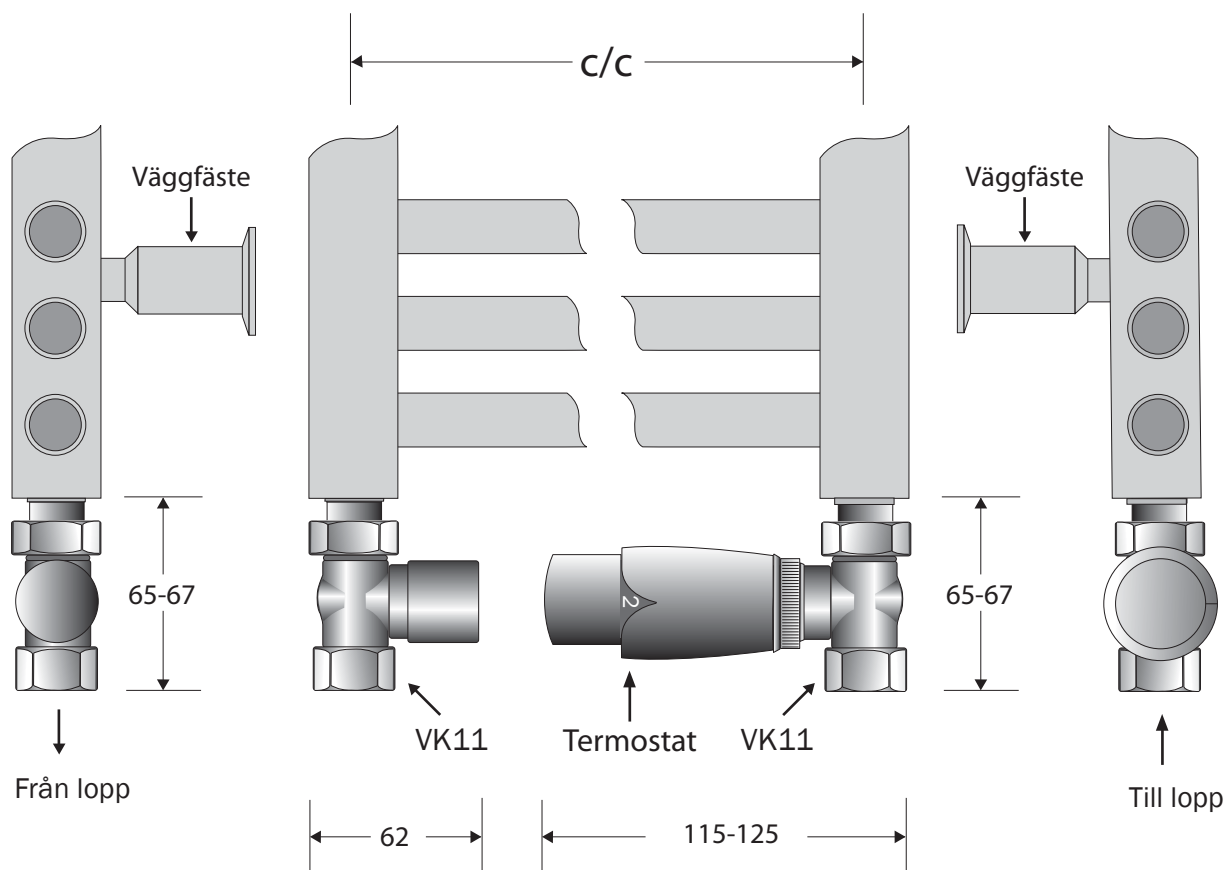

Kromat ventilet VK11 med termostat

för Centralvärme - Radiatorkrets

För centralvärme/radiatorkrets.2A. 1.0

C/C-mått och ev. höjd/bredd mått återfinns på den utvalda handdukstorkens produktblad eller i Nordhems produktkatalog. Handdukstorken ska monteras av behörig VVS/EI-installatör. Ventil/Elpatron kan monteras spegelvänt.