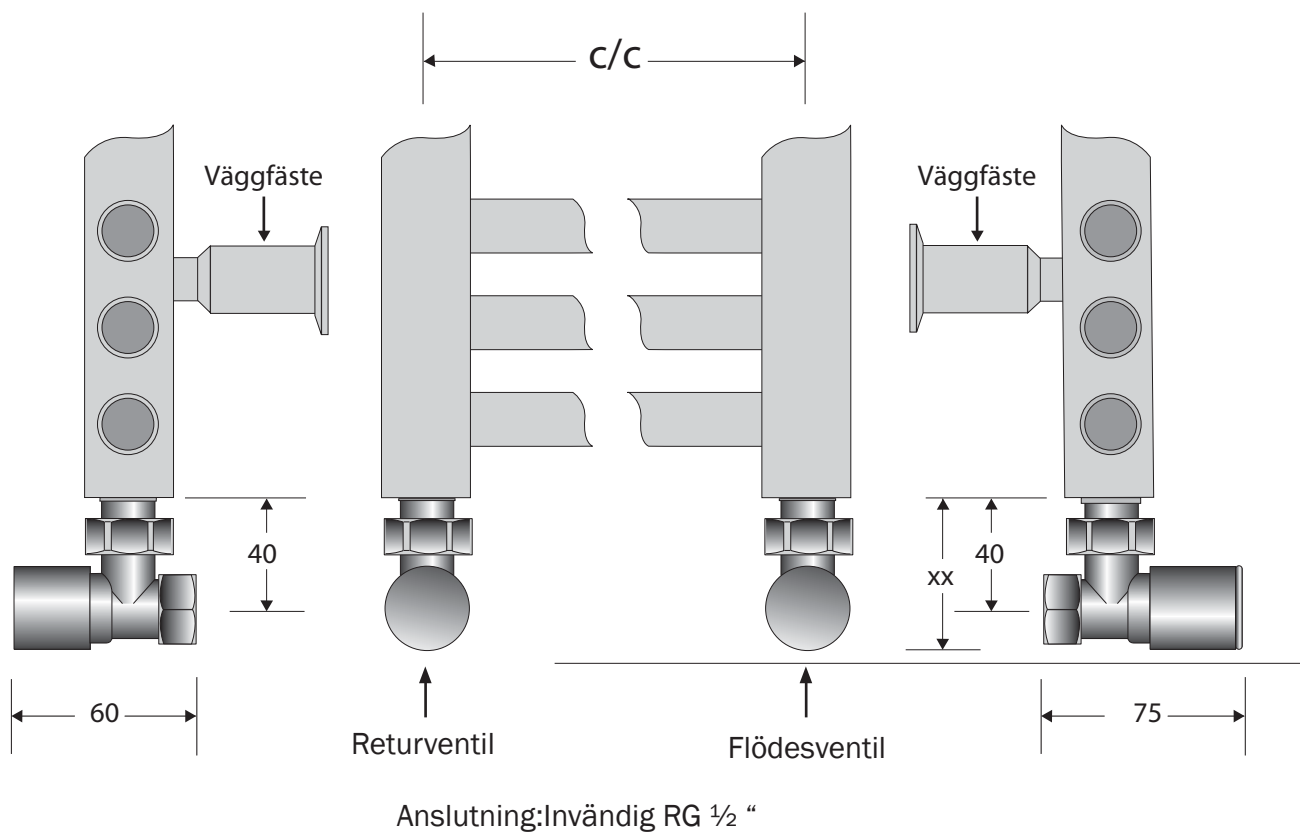

# Ventilset vinkel

för inkoppling på centralvärme - radiatorkrets  
VK7 / SK7 / VS7

För centralvärme/radiatorkrets.3B. 1.1

C/C-mått och ev. höjd/bredd mått återfinns på den utvalda handdukstorkens produktblad eller i Nordhems produktkatalog. Handdukstorken ska monteras av behörig VVS/EI-installatör. Ventil kan monteras spegelvänt.