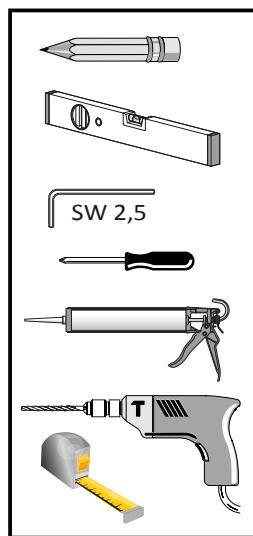

## Öland II Badkarsvägg

RSK -

Nr	Markering	St
1.		1
2.		1
3.		1
4.		4
5.		4
6.		4
7.		9
8.		3
9.		1
10.		1
11.		3
12.		1
13.		2
14.		1

**1****2****3**

~15mm

Monteringsanvisning Öland II 20150813-2.0

7.1

8