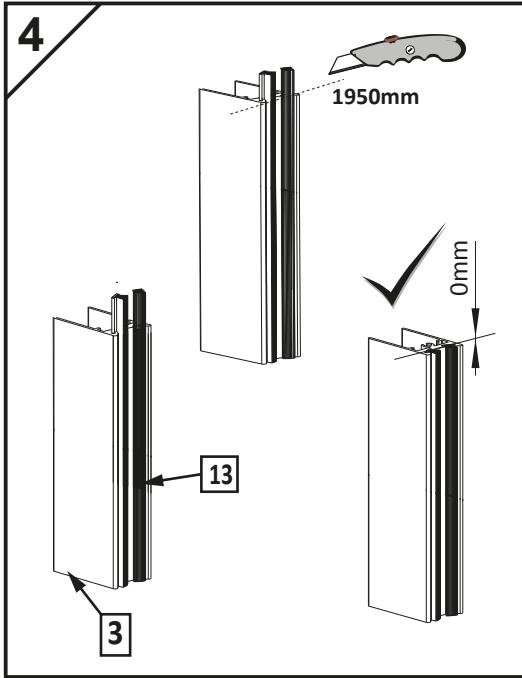

## Öland II Badkarsvägg

RSK -

Nr	Markering	St
1.		1
2.		1
3.		1
4.		4
5.		4
6.		4
7.		9
8.		3
9.		1
10.		1
11.		3
12.		1
13.		2
14.		1

**1****2****3**

~15mm

Monteringsanvisning Öland II 20150813-2.0

7.1

8