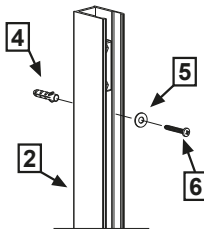

## Öland II Badkarsvägg

RSK -

Nr	Markering	St
1.		1
2.		1
3.		1
4.		4
5.		4
6.		4
7.		9
8.		3
9.		1
10.		1
11.		3
12.		1
13.		2
14.		1

**1****2****3**

~15mm

Monteringsanvisning Öland II 20150813-2.0

7.1

8