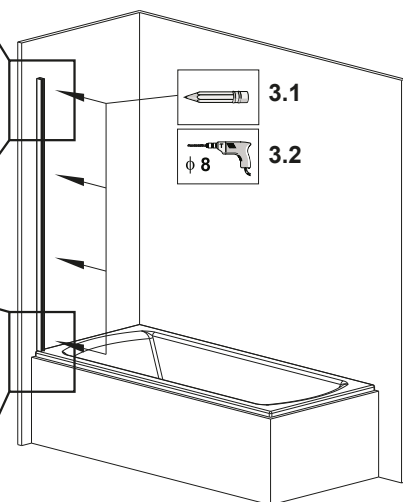

## Öland II Badkarsvägg

RSK -

Nr	Markering	St
1.		1
2.		1
3.		1
4.		4
5.		4
6.		4
7.		9
8.		3
9.		1
10.		1
11.		3
12.		1
13.		2
14.		1

**1****2****3**

~15mm

Monteringsanvisning Öland II 20150813-2.0

7.1

8