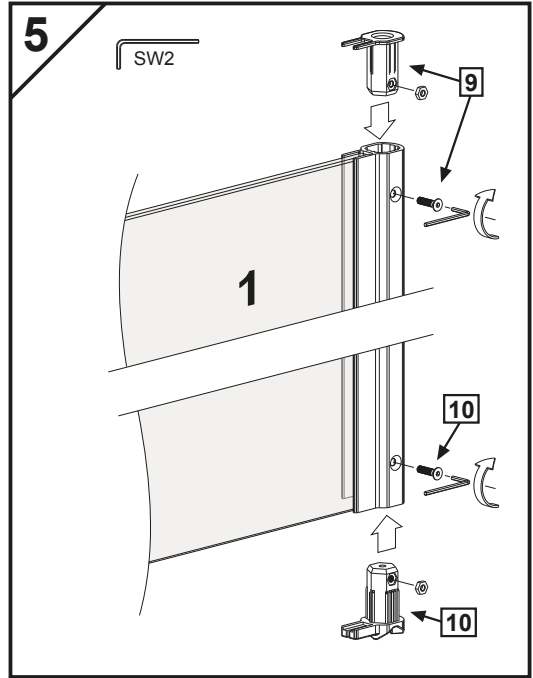

## Öland II Badkarsvägg

RSK -

Nr	Markering	St
1.		1
2.		1
3.		1
4.		4
5.		4
6.		4
7.		9
8.		3
9.		1
10.		1
11.		3
12.		1
13.		2
14.		1

**1****2****3**

~15mm

Monteringsanvisning Öland II 20150813-2.0

7.1

8