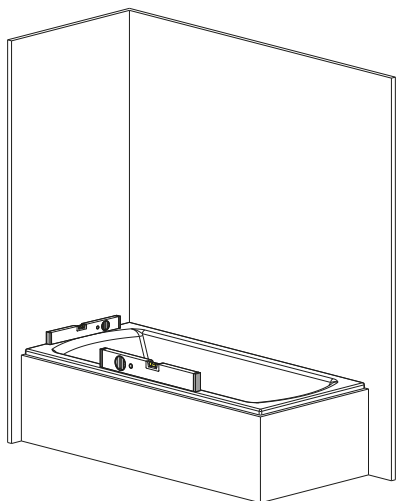

## Öland II Badkarsvägg

RSK -

Nr	Markering	St
1.		1
2.		1
3.		1
4.		4
5.		4
6.		4
7.		9
8.		3
9.		1
10.		1
11.		3
12.		1
13.		2
14.		1

**1****2****3**

~15mm

Monteringsanvisning Öland II 20150813-2.0

7.1

8