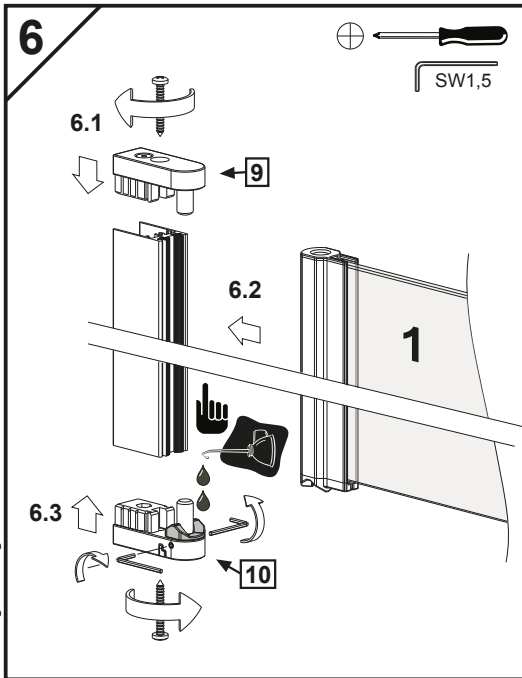

## Öland II Badkarsvägg

RSK -

Nr	Markering	St
1.		1
2.		1
3.		1
4.		4
5.		4
6.		4
7.		9
8.		3
9.		1
10.		1
11.		3
12.		1
13.		2
14.		1

**1****2****3**

~15mm

Monteringsanvisning Öland II 20150813-2.0

7.1

8