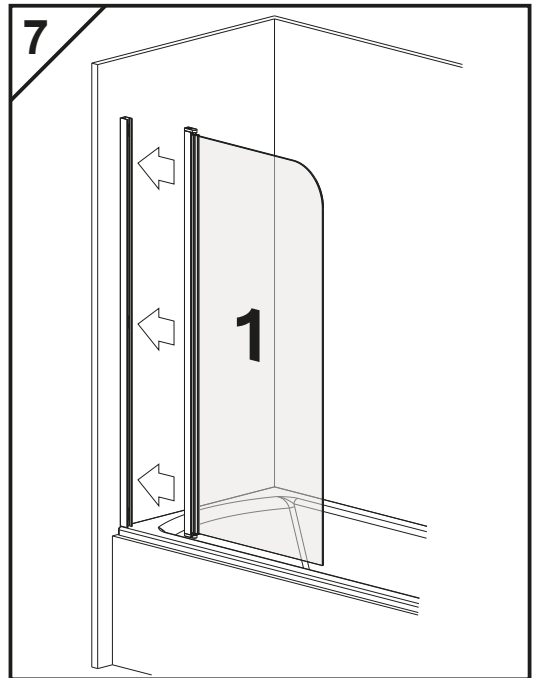

## Öland II Badkarsvägg

RSK -

Nr	Markering	St
1.		1
2.		1
3.		1
4.		4
5.		4
6.		4
7.		9
8.		3
9.		1
10.		1
11.		3
12.		1
13.		2
14.		1

**1****2****3**

~15mm

Monteringsanvisning Öland II 20150813-2.0

7.1

8