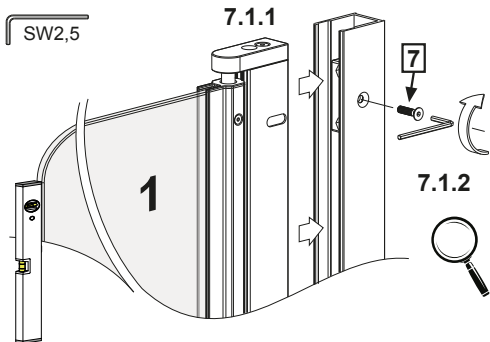

## Öland II Badkarsvägg

RSK -

Nr	Markering	St
1.		1
2.		1
3.		1
4.		4
5.		4
6.		4
7.		9
8.		3
9.		1
10.		1
11.		3
12.		1
13.		2
14.		1

**1****2****3**

~15mm

Monteringsanvisning Öland II 20150813-2.0

7.1

8