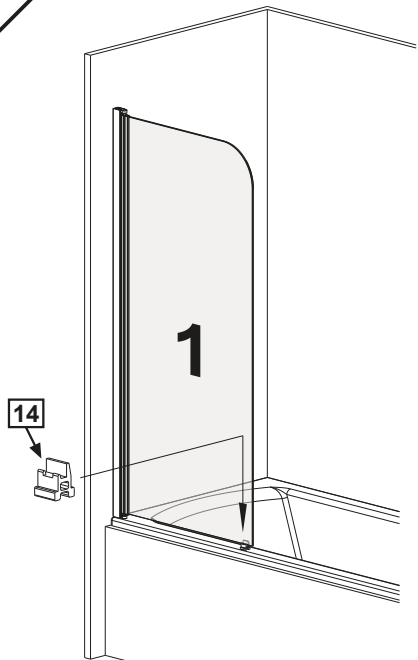

## Öland II Badkarsvägg

RSK -

Nr	Markering	St
1.		1
2.		1
3.		1
4.		4
5.		4
6.		4
7.		9
8.		3
9.		1
10.		1
11.		3
12.		1
13.		2
14.		1

**1****2****3**

~15mm

Monteringsanvisning Öland II 20150813-2.0

7.1

8