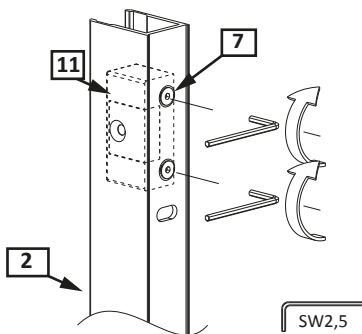

## Öland II Badkarsvägg

RSK -

Nr	Markering	St
1.		1
2.		1
3.		1
4.		4
5.		4
6.		4
7.		9
8.		3
9.		1
10.		1
11.		3
12.		1
13.		2
14.		1

**1****2****3**

~15mm

Monteringsanvisning Öland II 20150813-2.0

7.1

8