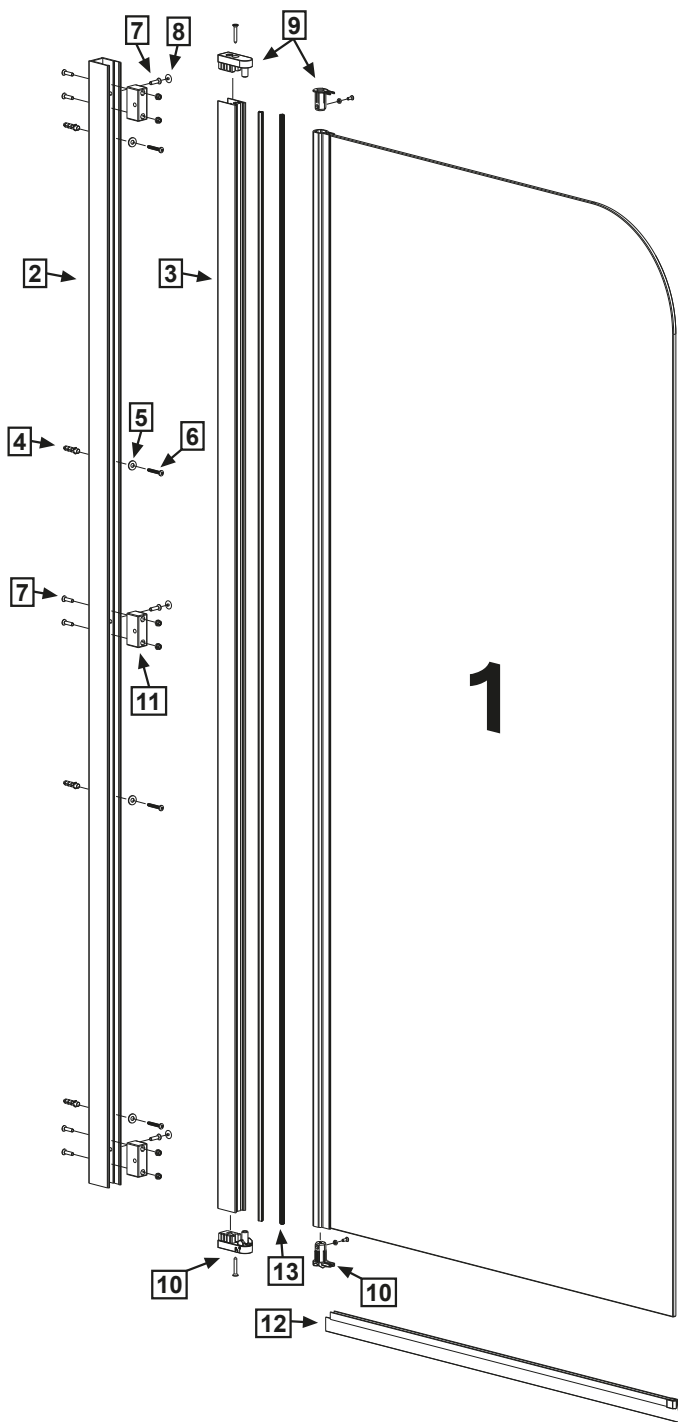

## Öland II Badkarsvägg

RSK -

Nr	Markering	St
1.		1
2.		1
3.		1
4.		4
5.		4
6.		4
7.		9
8.		3
9.		1
10.		1
11.		3
12.		1
13.		2
14.		1

**1****2****3**

~15mm

Monteringsanvisning Öland II 20150813-2.0

7.1

8