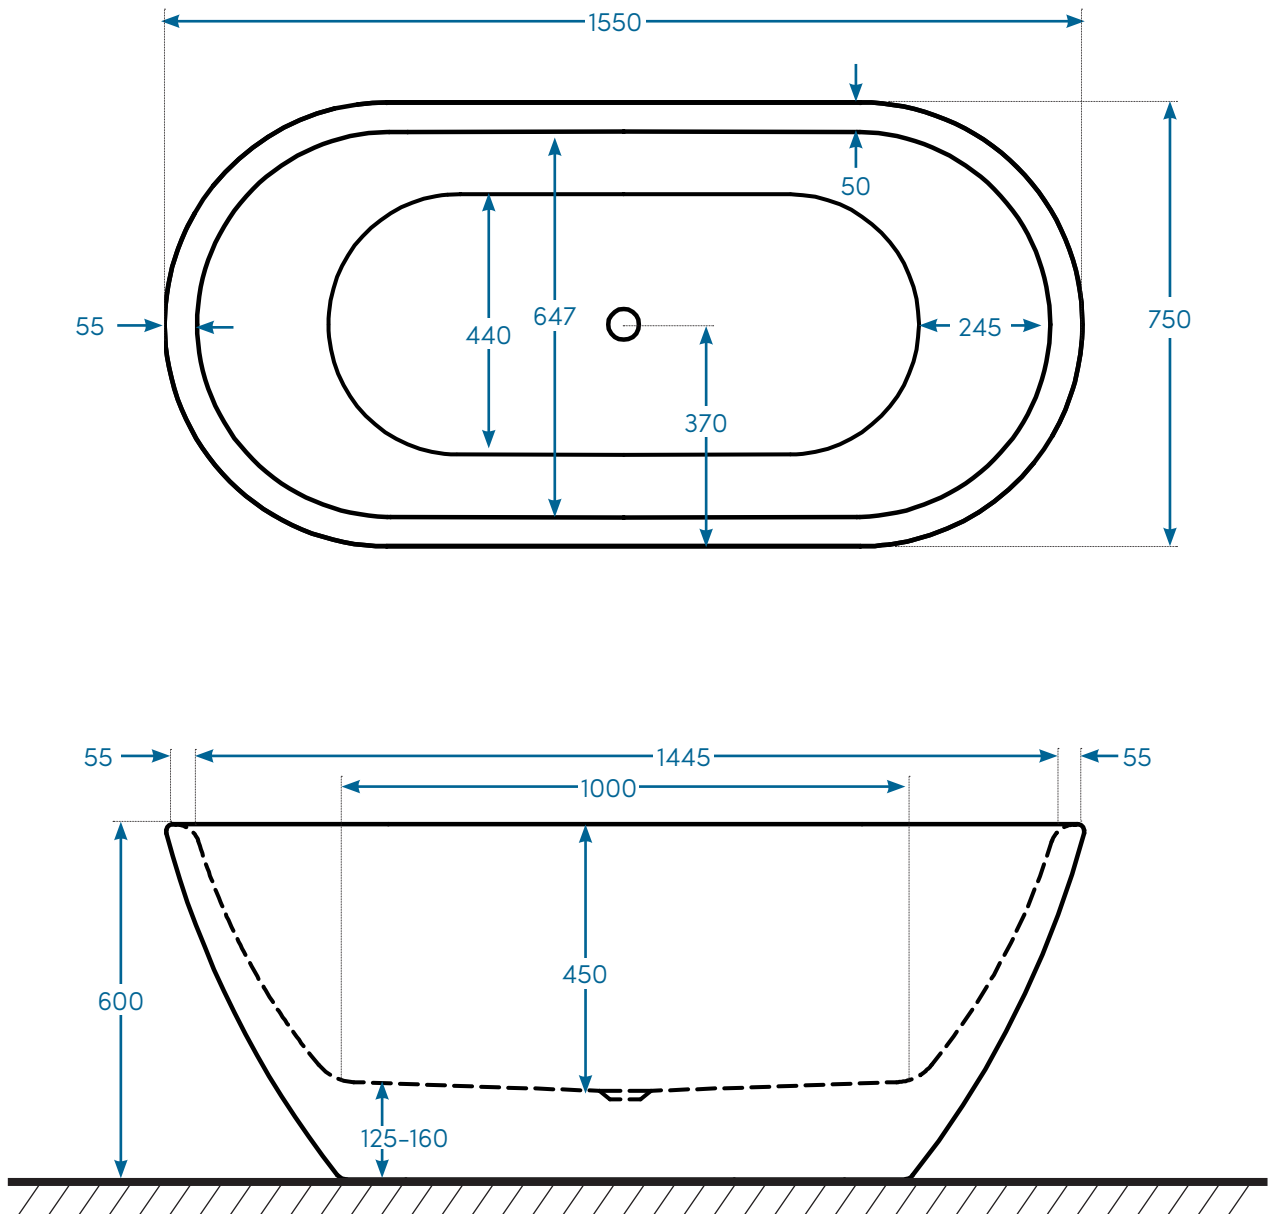

Lilleby

Lilleby ver 2.1 2020-05-13

Teknisk specifikation

Produktbladet gäller följande modeller:

Art. nr.	Mått (LxBxH):	Material	RSK-nr.
BL1575LFD	1550x750x600	Lucite®	7351342

Materialspecifikation:

Material (Akryl):

Dubbelmantlad Vit Lucite® gjut-akryl 5 mm
Glasfiberförstärkning

Det här får du med badkaret:

- Bensats, popup-ventil och utloppssats

Panelalternativ: -

Mått, vikter etc:

Längd:	1550 mm
Bredd:	750 mm
Höjd:	600 mm
Baddjup:	450 mm
Volym:	199 liter (upp till badkarets kant)
Placering:	Fristående
Rygglutning:	Dubbel
Breddavlopp:	-
Vikt badkar:	42 kg
Vikt inkl. emballage:	54 kg
Mått emballage (LxBxD):	800 mm x 700 mm x 1600 mm

Toleransnivån på måtten är +/- 5 mm

Måttskiss (mm)

Benplacering (mm)

OBS! Placering av metallskenor/fötter är ungefärliga. Vid behov går det att justera placering av metallskenor så att fötterna hamnar på andra ställen.