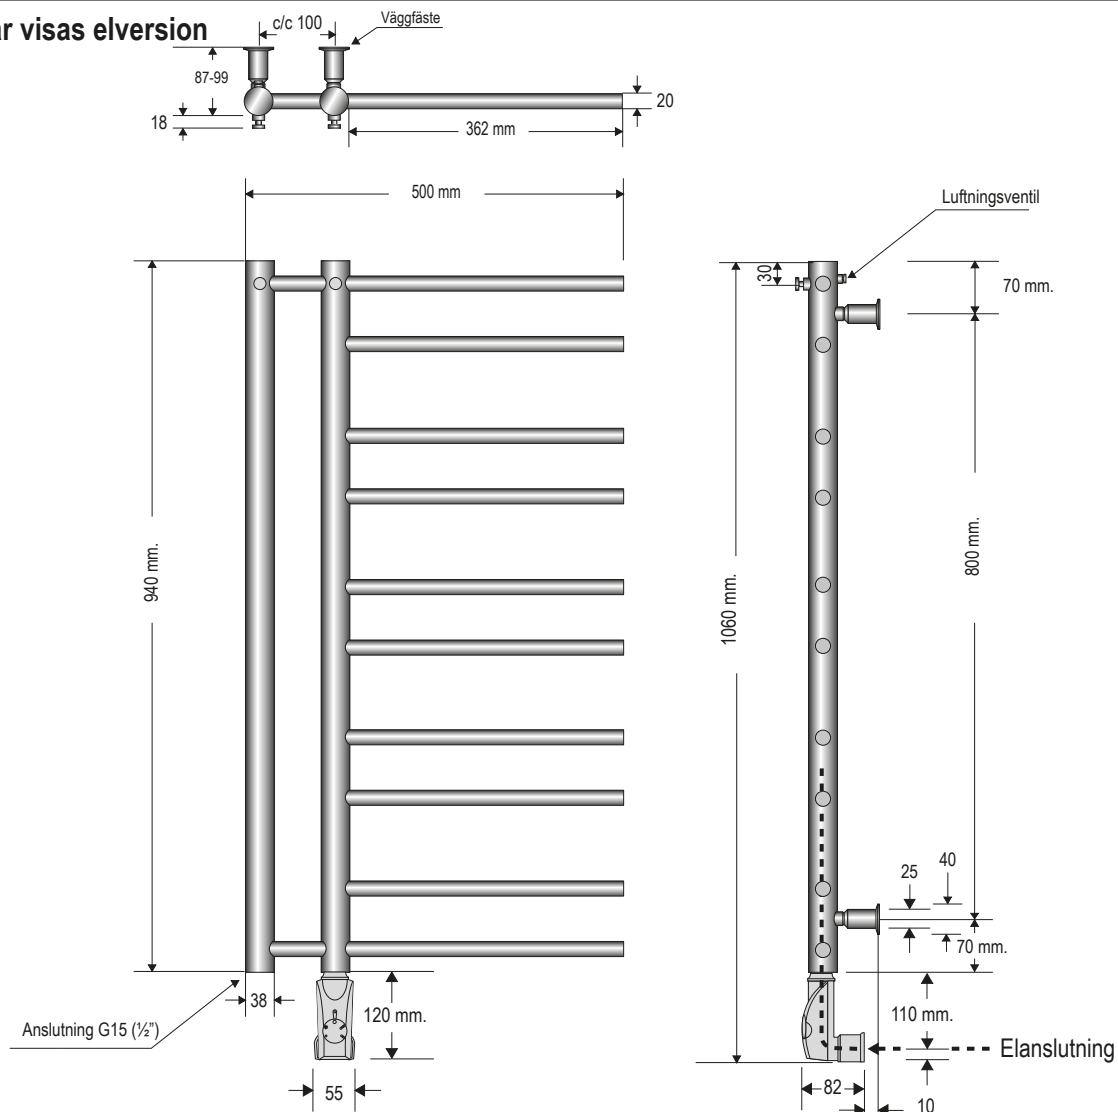

TEKNISK SPECIFIKATION:

Yta: Krom

Bredd: 500 mm. Höjd: 940mm. (1060 mm inkl. elpatron). Djup: 105-117 mm. c/c röranslutning: 100 mm.

Röranslutning: G15 neråt.

Effekt W (dt50/dt30): se tabell nedan.

Temperaturområde: 0 - 60° C. Vikt netto: se tabell nedan. Vikt inkl. emballage: se tabell nedan.

Elversioner: 230V 150W, IP-Klass IP44.

Vätskefyllning: Vatten-glykol delar 7/3. Vätskevolym: se tabell.

Art.nr.	Namn	Effekt W	Not.	Best.nr.	RSK-nr.	Fyllnadsvol.	Vikt netto	Vikt inkl. emballage
TJKC0950H	Tjolöholm grundversion krom	216	OBS! EJ för VVC	TJKC0950H	8730092	2,8 lit	5,3 kg	6,5 kg
TJKE0950H	Tjolöholm elversion krom	150	Inkl PK15 elpatron	TJKE0950H	8754008	2,8 lit	8,8 kg	10,1 kg
TJAC0950H	Tjolöholm grundversion antracit	216	OBS! EJ för VVC	TJAC0950H	8730090	2,8 lit	5,3 kg	6,5 kg
TJAE0950H	Tjolöholm elversion antracit	150	Inkl. PS15 elpatron	TJAE0950H	8754006	2,8 lit	8,8 kg	10,1 kg
TJSC0950MH	Tjolöholm grundversion mattsvart	216	OBS! EJ för VVC	TJSC0950MH	8684760	2,8 lit	5,3 kg	6,5 kg
TJSE0950MH	Tjolöholm elversion mattsvart	150	Inkl. PS15M elpatron	TJSE0950MH	N/A	2,8 lit	8,8 kg	10,1 kg

Notera:

Elversioner levereras monteringsklara med steglös elpatron samt fabriksfylld med vätska.

Elpatronen är standardmonterad på höger sida sett framifrån. OBS! Om elpatronen ska sitta på vänster sida, säg till vid beställning.

OBS! Denna handdukstork får EJ kopplas på VVC-system.

OBS! Här visas elversion

OBS! BORRA ALDRIG HÅL I VÄGGEN UTAN ATT FÖRST HA KONTROLLERAT MÅTTEN PÅ DET AKTUELLA EXEMPLARET.

Det kan finnas mindre mått differenser. Nordhem fritar sig allt ansvar om förborring skett utan att ha följt monteringsanvisningen.

Handdukstorken ska monteras av behörig VVS/EI-installatör.

Nordhem förbehåller sig rätten att utan föregående meddelande göra ändringar i produktens tekniska specifikation.

Nordhem Värme AB

Tel: 031 - 23 25 27

Utängarna 26

Fax: 031 - 55 55 79

SE-417 48 Göteborg

info@nordhem.se

www.nordhem.se