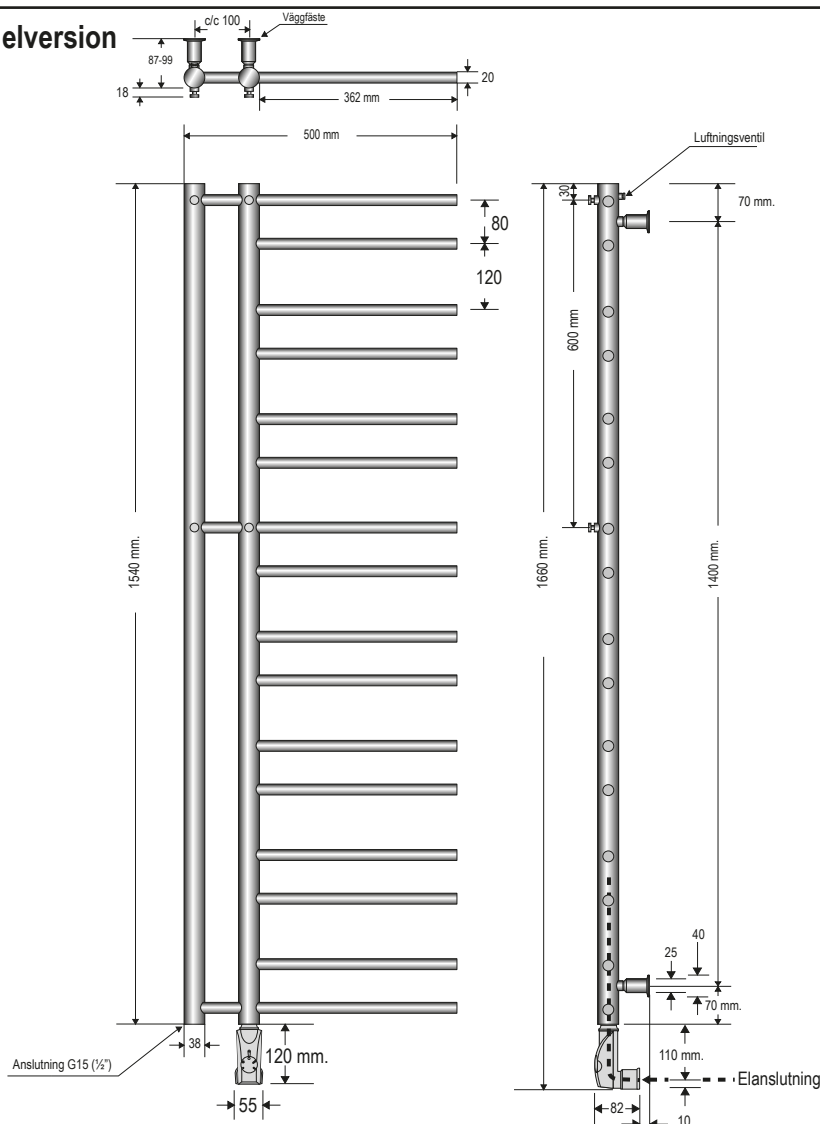

Yta: Krom

Bredd: 500 mm. Höjd: 1540mm. (1660 mm inkl. elpatron). Djup: 105-117mm. c/c röranslutning: 100 mm.

Röranslutning: G15 neråt.

Effekt W (dt50/dt30): se tabell nedan.

Temperaturområde: 0 - 60°C. Vikt netto: se tabell nedan. Vikt inkl. emballage: se tabell nedan.

Elversioner: 230V 300W, IP-Klass IP44.

Vätskefyllning: Vatten-glykol delar 7/3. Vätskevolym: se tabell.

Art.nr.	Namn	Effekt W	Not.	Best.nr.	RSK-nr.	Fyllnadsvol.	Vikt netto	Vikt inkl. emballage
TJKC1550H	Tjolöholm grundversion krom	352	OBS! EJ för VVC	TJKC1550H	8730093	4,2 lit	8,5 kg	10,0 kg
TJKE1550H	Tjolöholm elversion krom	300	Inkl PK30 elpatron	TJKE1550H	8754009	4,2 lit	13,5 kg	15,0 kg
TJAC1550H	Tjolöholm grundversion antracit	352	OBS! EJ för VVC	TJAC1550H	8730091	4,2 lit	8,5 kg	10,0 kg
TJAE1550H	Tjolöholm elversion antracit	300	Inkl. PS30 elpatron	TJAE1550H	8754007	4,2 lit	13,5 kg	15,0 kg
TJSC1550MH	Tjolöholm grundversion mattsvart	352	OBS! EJ för VVC	TJSC1550MH	8684762	4,2 lit	8,5 kg	10,0 kg
TJSE1550MH	Tjolöholm elversion mattsvart	300	Inkl. PS30M elpatron	TJSE1550MH	N/A	4,2 lit	13,5 kg	15,0 kg

Notera:

Elversioner levereras monteringsklara med steglös elpatron samt fabriksfylld med vätska.

Elpatronen är standardmonterad på höger sida sett framifrån. OBS! Om elpatronen ska sitta på vänster sida, säg till vid beställning.

OBS! Denna handdukstork får EJ kopplas på VVC-system.

OBS! Här visas elversion

OBS! BORRA ALDRIG HÅL I VÄGGEN UTAN ATT FÖRST HA KONTROLLERAT MÅTTEN PÅ DET AKTUELLA EXEMPLARET.

Det kan finnas mindre måttskillnader. Nordhem fritar sig allt ansvar om förborring skett utan att ha följt monteringsanvisningen.

Handdukstorken ska monteras av behörig VVS/EI-installatör.

Nordhem förbehåller sig rätten att utan föregående meddelande göra ändringar i produktens tekniska specifikation.

Nordhem Värme AB

Tel: 031 - 23 25 27

Utängarna 26

Fax: 031 - 55 55 79

SE-417 48 Göteborg

info@nordhem.se

www.nordhem.se