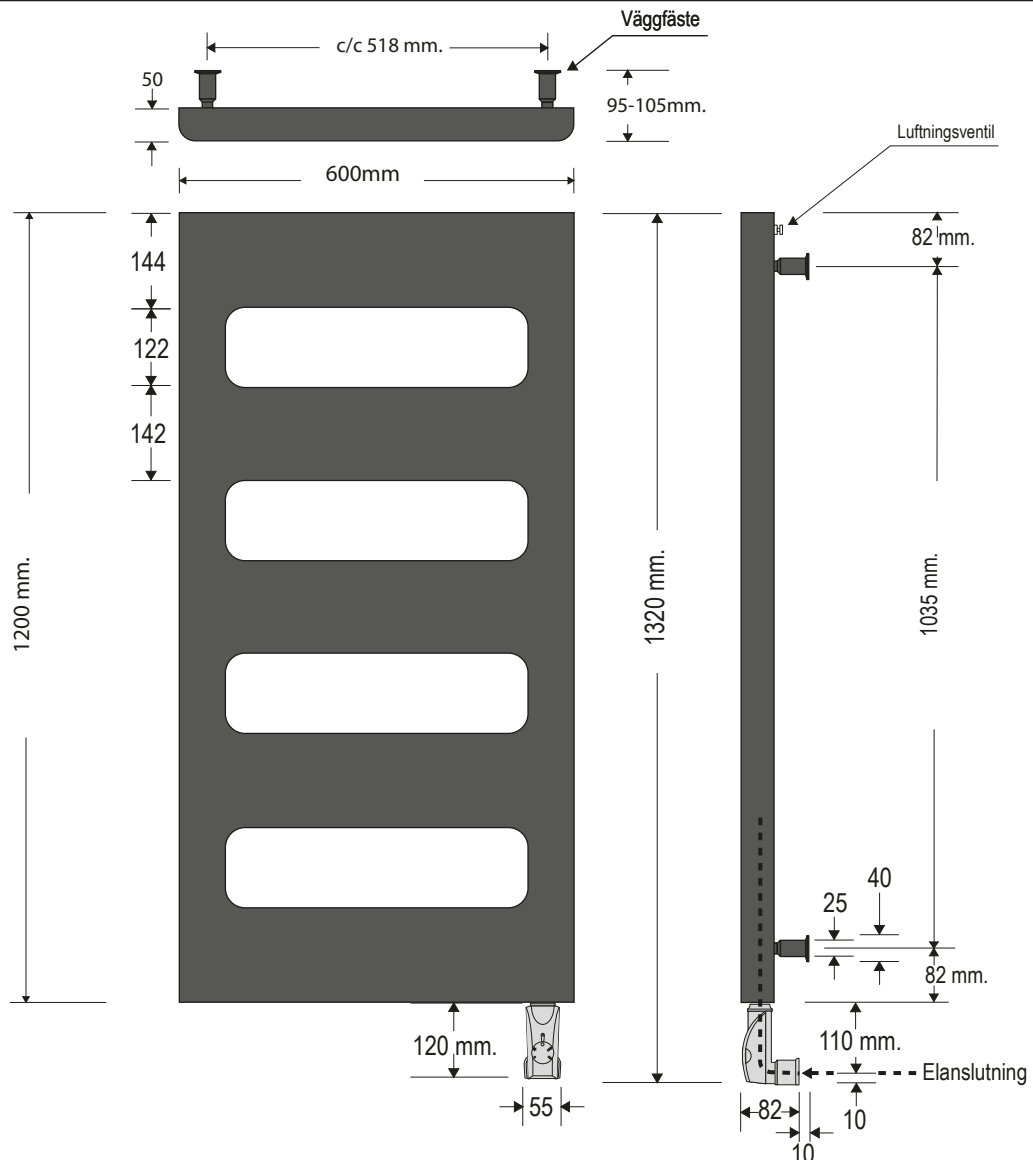

Kronovall Handdukstork

KVC1260 / KVE1260 och KSC1260 / KSE1260

TEKNISK SPECIFIKATION:

Yta: Vit och svart är standard, finns på lager.
 Bredd: 600 mm. Höjd: 1200 mm. (1320 mm inkl. elpatron). Djup: 95-105 mm. c/c röranslutning: 518 mm.
 Röranslutning: ½" RG neråt.
 Effekt W (dt50/dt30): se tabell nedan.
 Temperaturområde: 0 - 60°C. Vikt netto: se tabell nedan. Vikt inkl. emballage: se tabell nedan.
 Elversioner: 230V 300W, IP-Klass IP44.
 Vätskefyllning: Vatten-glykol delar 7/3. Vätskevolym: se tabell.

Art.nr.	Namn	Effekt W	Not.	Best.nr.	RSK-nr.	Fyllnadsvol.	Vikt netto	Vikt inkl. emballage
KVC1260	Kronovall grundversion vit	302/157	OBS! EJ för VVC	KVC1260	8756551	3,20 lit	13,30 kg	16,00 kg
KVE1260	Kronovall elversion vit	150	Inkl. PV30 elpatron	KVE1260	8756822	3,30 lit	17,70 kg	20,40 kg
KSC1260	Kronovall grundversion svart	302/157	OBS! EJ för VVC	KSC1260	8756550	3,20 lit	13,30 kg	16,60 kg
KSE1260	Kronovall elversion vit	150	Inkl. PS30 elpatron	KSE1260	8756821	3,20 lit	17,70 kg	20,40 kg

Notera:

Elversioner levereras monteringsklara med steglös elpatron samt fabriksfylld med vätska.
 Elpatronen standard monterad på höger sida sett framifrån. OBS! Om elpatronen ska sitta på vänster sida, säg till vid beställning.
 OBS! Denna handdukstork får EJ kopplas på VVC-system.