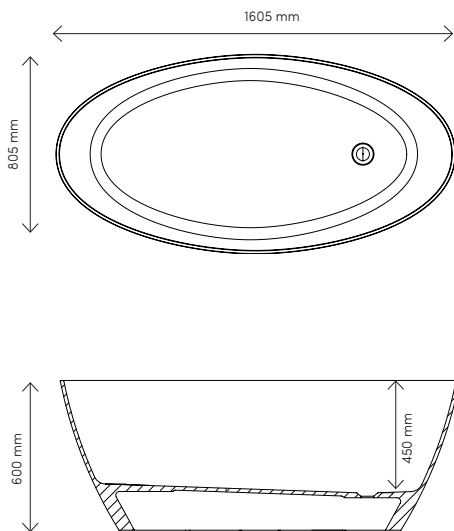

PRODUKTBLAD BADKAR EKERÖ

Art.nr. BEK1680GFD RSK-nr. 7334592

GTIN. 7340100019919

Tekniska specifikationer:

Material:	Vit gjutmarmor (mineralkomposit)	Mått:	1605 x 805 mm	Innehåll:	1st	Utloppsror
		Totalhöjd:	600 mm			
		Baddjup:	450 mm			
Rygglutning:	Dubbel	Volym:	360 liter			
Placering:	Fristående	Vikt badkar:	91 kg (exkl. emballage)			

Översiktsbild: