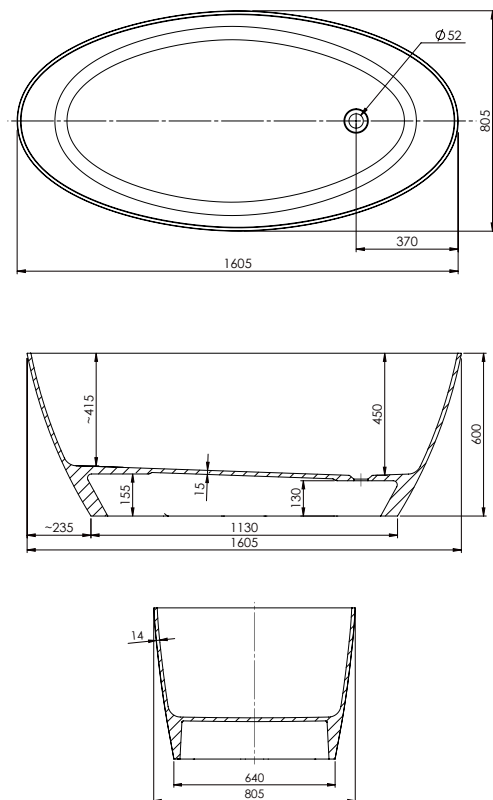

Ritning:

Nordhem förbehåller sig rätten att utan föregående meddelande göra ändringar i produktens tekniska specifikation.

NORDHEM VÄRME AB

Utängarna 26
SE - 417 48 Göteborg
Telefon: 031-23 25 27
Fax: 031-55 55 79
info@nordhem.se
www.nordhem.se