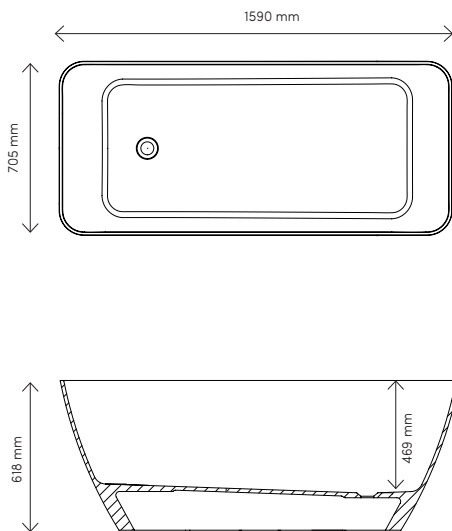

PRODUKTBLAD BADKAR VÄRMDÖ

Art.nr. BVA1670GFD RSK-nr. 7334591

GTIN. 7340100019902

Tekniska specifikationer:

Material:	Vit gjutmarmor (mineralkomposit)	Mått:	1590 x 705 mm	Innehåll:	1st	Utloppsror
		Totalhöjd:	618 mm			
		Baddjup:	469 mm			
Rygglutning:	Dubbel	Volym:	390 liter			
Placering:	Fristående	Vikt badkar:	103 kg (exkl. emballage)			

Översiktsbild: