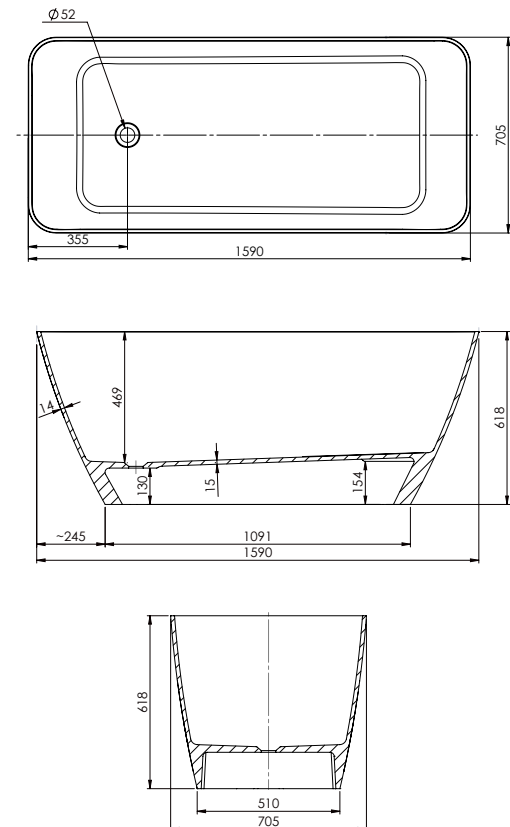

Ritning:

Nordhem förbehåller sig rätten att utan föregående meddelande göra ändringar i produktens tekniska specifikation.

NORDHEM VÄRME AB

Utängarna 26
SE - 417 48 Göteborg
Telefon: 031-23 25 27
Fax: 031-55 55 79
info@nordhem.se
www.nordhem.se