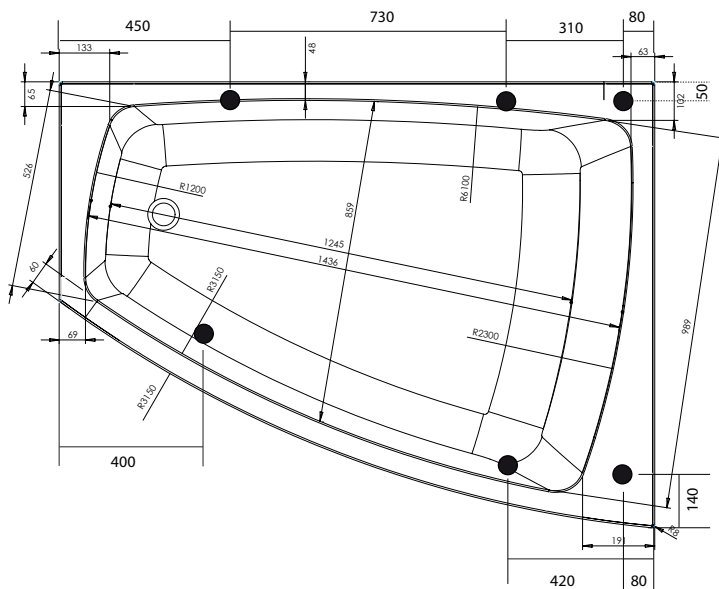

PRODUKTBLAD BADKAR KUNGSHAMN

Art.nr. BKU1612NHE

RSK-nr. 7351411

GTIN. 7340100022308

Tekniska specifikationer:

Material:	Vit sanitetsakryl 5 mm	Mått:	1575 x 1180 mm	Innehåll:	1st	Utloppsror
	Glasfiberförstärkning	Totalhöjd:	640 mm			
	Baseboard 18mm	Baddjup:	475 mm			
	Norduritförstärkning	Volym:	454 liter			
Rygglutning:	Enkel	Vikt badkar:	65 kg (exkl. emballage)			
Placering:	Höger					

OBS!

Rörutsläpp för vatten från väggen måste vara minst 200mm från golvet för att inte krocka med metall ramen på badkarets undersida.

Mått:

● = Fotplacering

Nordhem förbehåller sig rätten att utan föregående meddelande göra ändringar i produktens tekniska specifikation.