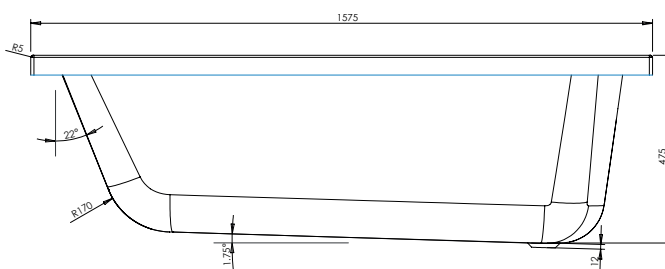

PRODUKTBLAD BADKAR KUNGSHAMN

Art.nr. BKU1612NHE

RSK-nr. 7351411

GTIN. 7340100022308

Tekniska specifikationer:

Material:	Vit sanitetsakryl 5 mm	Mått:	1575 x 1180 mm	Innehåll:	1st	Utloppsror
	Glasfiberförstärkning	Totalhöjd:	640 mm			
	Baseboard 18mm	Baddjup:	475 mm			
	Norduritförstärkning	Volym:	454 liter			
Rygglutning:	Enkel	Vikt badkar:	65 kg (exkl. emballage)			
Placering:	Höger					

OBS!

Rörutsläpp för vatten från väggen måste vara minst 200mm från golvet för att inte krocka med metall ramen på badkarets undersida.

Mått:

● = Fotplacering

Nordhem förbehåller sig rätten att utan föregående meddelande göra ändringar i produktens tekniska specifikation.