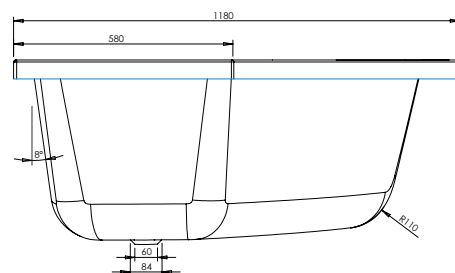

PRODUKTBLAD BADKAR KUNGSHAMN

Art.nr. BKU1612NHE

RSK-nr. 7351411

GTIN. 7340100022308

Tekniska specifikationer:

Material:	Vit sanitetsakryl 5 mm	Mått:	1575 x 1180 mm	Innehåll:	1st	Utloppsror
	Glasfiberförstärkning	Totalhöjd:	640 mm			
	Baseboard 18mm	Baddjup:	475 mm			
	Norduritförstärkning	Volym:	454 liter			
Rygglutning:	Enkel	Vikt badkar:	65 kg (exkl. emballage)			
Placering:	Höger					

OBS!

Rörutsläpp för vatten från väggen måste vara minst 200mm från golvet för att inte krocka med metall ramen på badkarets undersida.

Mått:

● = Fotplacering

Nordhem förbehåller sig rätten att utan föregående meddelande göra ändringar i produktens tekniska specifikation.