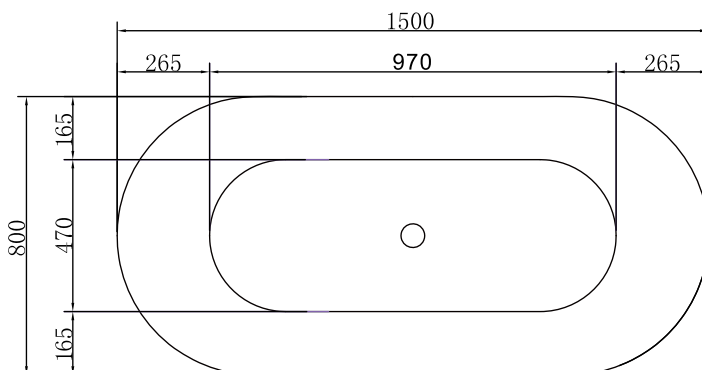

PRODUKTBLAD BADKAR ASPHOLMEN

Art.nr. BAS1580SFD RSK-nr. 7334622

GTIN. 7340100022636

Tekniska specifikationer:

Material:	Vit akryl	Mått:	1500 x 800 mm	Innehåll:	1st	Utloppsör
		Totalhöjd:	600 mm			
		Baddjup:	470 mm			
Rygglutning:	Dubbel	Volym:	277 liter			
Placering:	Fristående	Vikt badkar:	49 kg (exkl. emballage)			

Mått:

Nordhem förbehåller sig rätten att utan föregående meddelande göra ändringar i produktens tekniska specifikation.

NORDHEM VÄRME AB

Utängarna 26
SE - 417 48 Göteborg
Telefon: 031-23 25 27
Fax: 031-55 55 79
info@nordhem.se
www.nordhem.se