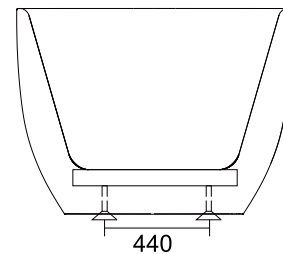

PRODUKTBLAD BADKAR ASPHOLMEN

Art.nr. BAS1780SFD RSK-nr. 7334623

GTIN. 7340100022643

Tekniska specifikationer:

Material:	Vit akryl	Mått:	1700 x 800 mm	Innehåll:	1st	Utloppsrör
		Totalhöjd:	600 mm			
		Baddjup:	470 mm			
Rygglutning:	Dubbel	Volym:	289 liter			
Placering:	Fristående	Vikt badkar:	54 kg (exkl. emballage)			

Mått:

Nordhem förbehåller sig rätten att utan föregående meddelande göra ändringar i produktens tekniska specifikation.

NORDHEM VÄRME AB

Utängarna 26
SE - 417 48 Göteborg
Telefon: 031-23 25 27
Fax: 031-55 55 79
info@nordhem.se
www.nordhem.se