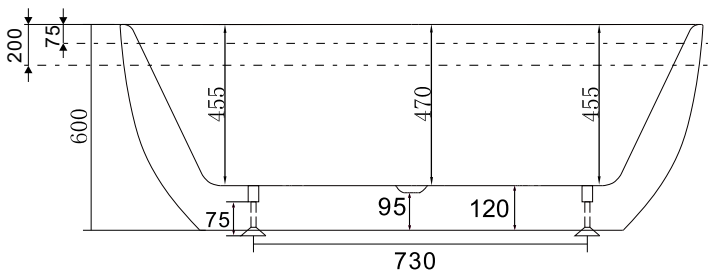

PRODUKTBLAD BADKAR ASPHOLMEN

Art.nr. BAS1780SFD RSK-nr. 7334623

GTIN. 7340100022643

Tekniska specifikationer:

Material:	Vit akryl	Mått:	1700 x 800 mm	Innehåll:	1st	Utloppsrör
		Totalhöjd:	600 mm			
		Baddjup:	470 mm			
Rygglutning:	Dubbel	Volym:	289 liter			
Placering:	Fristående	Vikt badkar:	54 kg (exkl. emballage)			

Mått:

Nordhem förbehåller sig rätten att utan föregående meddelande göra ändringar i produktens tekniska specifikation.

NORDHEM VÄRME AB

Utängarna 26
SE - 417 48 Göteborg
Telefon: 031-23 25 27
Fax: 031-55 55 79
info@nordhem.se
www.nordhem.se