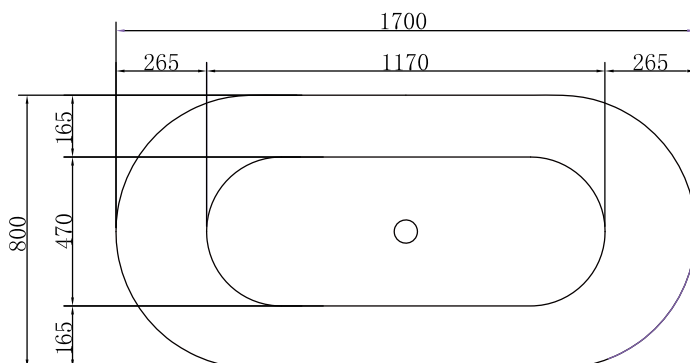

PRODUKTBLAD BADKAR ASPHOLMEN

Art.nr. BAS1780SFD RSK-nr. 7334623

GTIN. 7340100022643

Tekniska specifikationer:

Material:	Vit akryl	Mått:	1700 x 800 mm	Innehåll:	1st	Utloppsrör
		Totalhöjd:	600 mm			
		Baddjup:	470 mm			
Rygglutning:	Dubbel	Volym:	289 liter			
Placering:	Fristående	Vikt badkar:	54 kg (exkl. emballage)			

Mått:

Nordhem förbehåller sig rätten att utan föregående meddelande göra ändringar i produktens tekniska specifikation.

NORDHEM VÄRME AB

Utängarna 26
SE - 417 48 Göteborg
Telefon: 031-23 25 27
Fax: 031-55 55 79
info@nordhem.se
www.nordhem.se