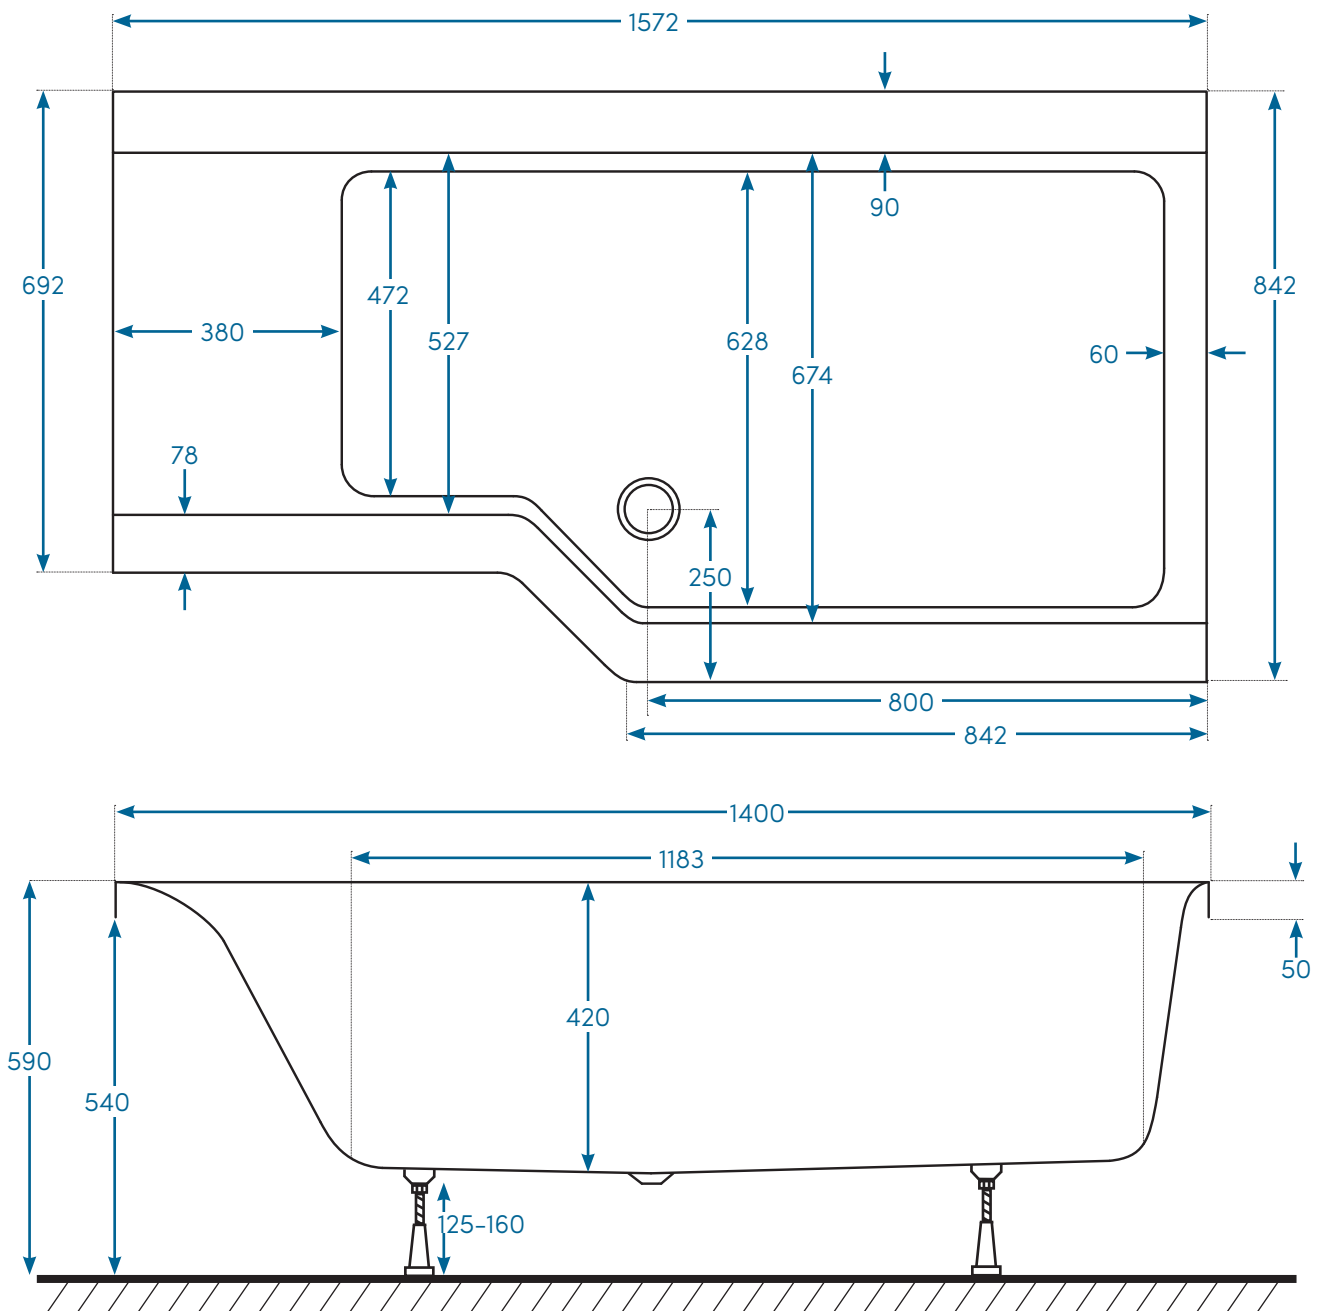

Materialspecifikation:

Material (Akryl):	Material (Nordurit):
Baseboard (18mm)	Baseboard (18mm)
Glasfiberförstärkning	Glasfiberförstärkning
Vit sanitetsakryl (5mm)	Vit sanitetsakryl (5mm)
	Nordurit®-förstärkning

Det här får du med badkaret:

- Bensats, popup-ventil och utloppssats

Panelalternativ:

- L-panel Nordurit® (art.nr. PLA1685NL)
- Frontpanel Nordurit® (art.nr. PFA1685NL)
- Frontpanel Standard (art.nr. PFA1685SL)

Mått, vikter etc:

Längd:	1575 mm
Bredd:	845 mm
Höjd:	590 mm
Baddjup:	420 mm
Volym:	225 liter (upp till badkarets kant)
Placering:	Höger
Rygglutning:	Enkel
Breddavlopp:	-
Vikt badkar:	29 kg (akryl) 38 kg (Nordurit®)
Vikt inkl. emballage:	43 kg (akryl) 50 kg (Nordurit®)
Mått emballage (LxBxD):	800 mm x 620 mm x 2000 mm

Toleransnivån på måtten är +/- 5 mm

Måttskiss (mm)

Benplacering (mm)

OBS! Placering av metallskenor/fötter är ungefärliga. Vid behov går det att justera placering av metallskenorerna så att fötterna hamnar på andra ställen.