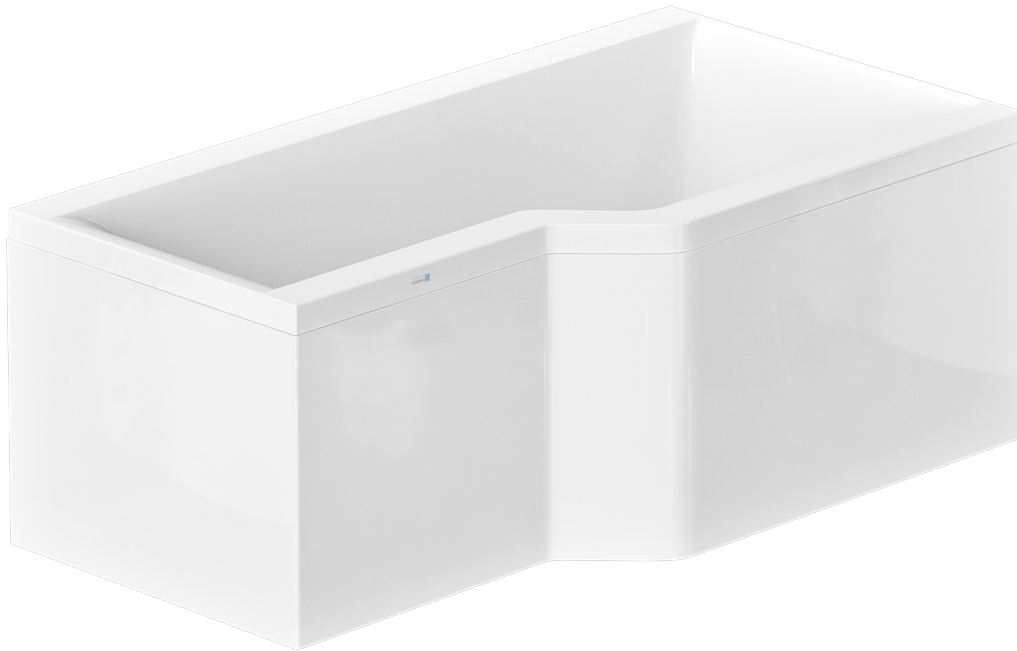

Apelvikén

Apelvikén ver 2.0 2019-01-21

Teknisk specifikation

Produktbladet gäller följande modeller:

Art. nr.	Mått (LxBxH):	Material	RSK-nr.
BA1685SHE	1575x845x590	Akryl	7373680
BA1685NHE	1575x845x590	Nordurit®	7373678

Materialspecifikation:

Material (Akryl):	Material (Nordurit):
Baseboard (18mm)	Baseboard (18mm)
Glasfiberförstärkning	Glasfiberförstärkning
Vit sanitetsakryl (5mm)	Vit sanitetsakryl (5mm)
	Nordurit®-förstärkning

Det här får du med badkaret:

- Bensats, popup-ventil och utloppssats

Panelalternativ:

- L-panel Nordurit® (art.nr. PLA1685NL)
- Frontpanel Nordurit® (art.nr. PFA1685NL)
- Frontpanel Standard (art.nr. PFA1685SL)

Mått, vikter etc:

Längd:	1575 mm
Bredd:	845 mm
Höjd:	590 mm
Baddjup:	420 mm
Volym:	225 liter (upp till badkarets kant)
Placering:	Höger
Rygglutning:	Enkel
Breddavlopp:	-
Vikt badkar:	29 kg (akryl) 38 kg (Nordurit®)
Vikt inkl. emballage:	43 kg (akryl) 50 kg (Nordurit®)
Mått emballage (LxBxD):	800 mm x 620 mm x 2000 mm