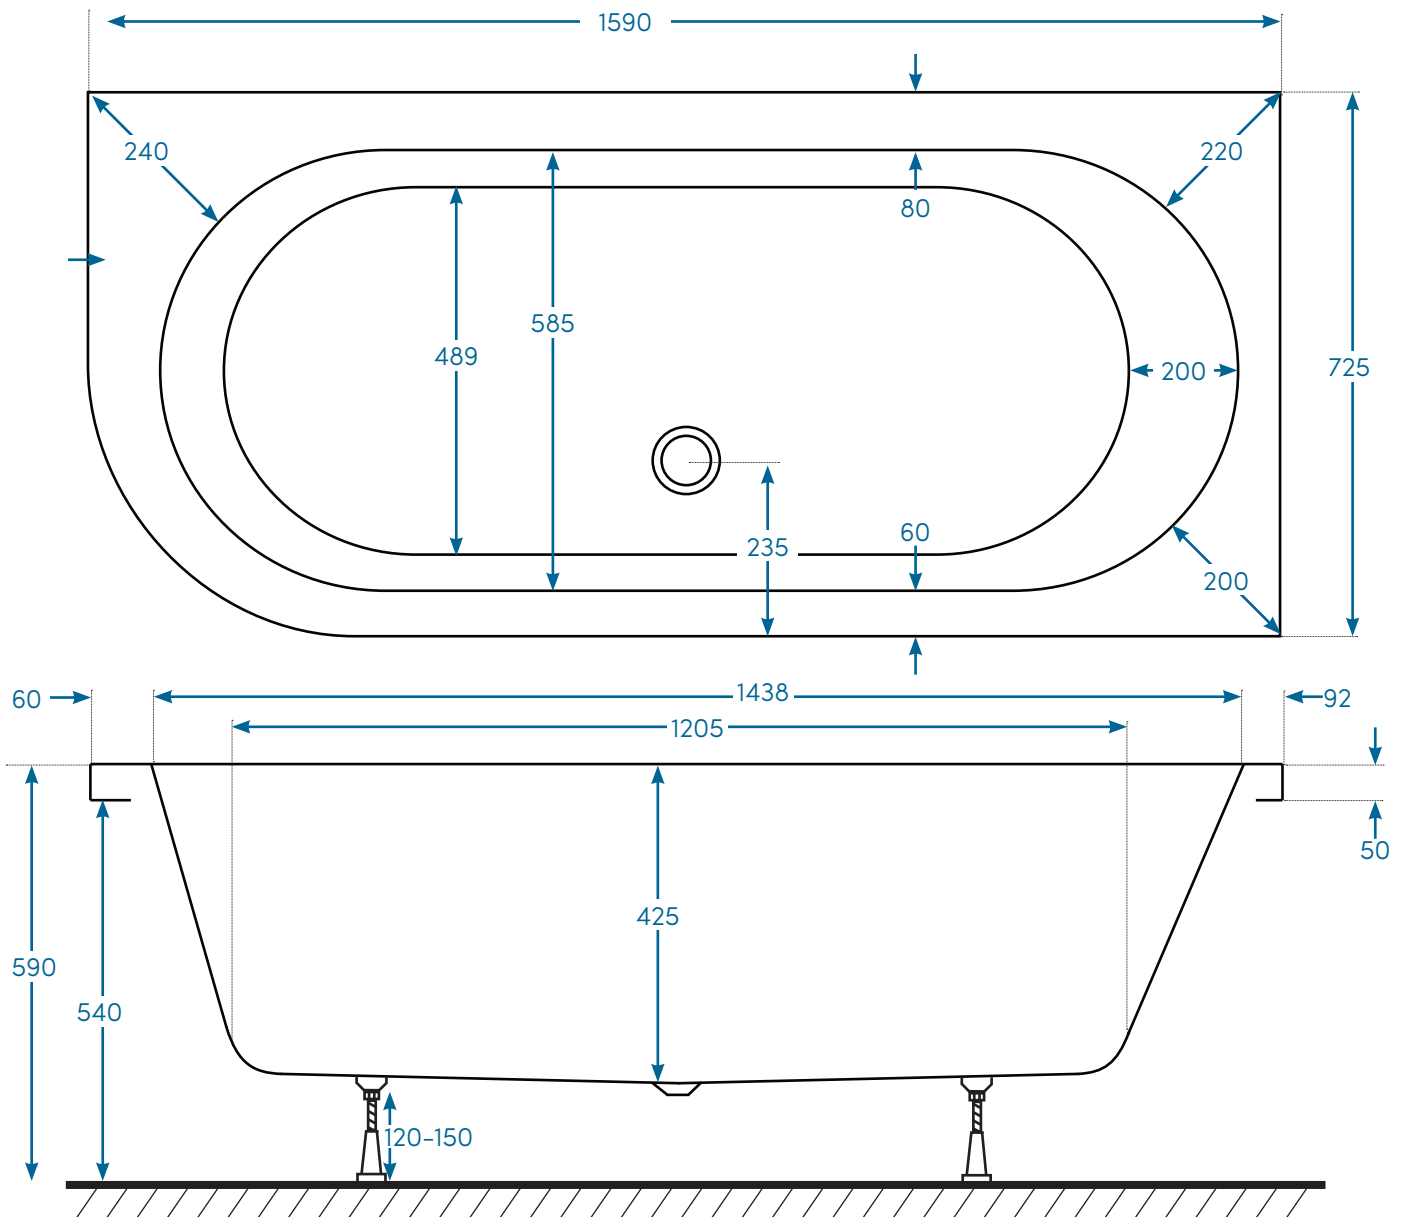

Torekov

Torekov ver 2.0 2019-01-21

Teknisk specifikation

Produktbladet gäller följande modeller:

Art. nr.	Mått (LxBxH):	Material	RSK-nr.
BT1670SVD	1600x725x590	Akryl	7351354
BT1670NVD	1600x725x590	Nordurit®	7351352

Materialspecifikation:

Material (Akryl):	Material (Nordurit):
Baseboard (18mm)	Baseboard (18mm)
Glasfiberförstärkning	Glasfiberförstärkning
Vit sanitetsakryl (5mm)	Vit sanitetsakryl (5mm)
	Nordurit®-förstärkning

Det här får du med badkaret:

- Bensats, popup-ventil och utloppssats

Panelalternativ:

- L-panel Nordurit® (art.nr. PLT1670NL)

Mått, vikter etc:

Längd:	1600 mm
Bredd:	725 mm
Höjd:	590 mm
Baddjup:	450 mm
Volym:	197 liter (upp till badkarets kant)
Placering:	Vänster
Rygglutning:	Dubbel
Breddavlopp:	-
Vikt badkar:	25 kg (akryl) 31 kg (Nordurit®)
Vikt inkl. emballage:	42 kg (akryl) 41 kg (Nordurit®)
Mått emballage (LxBxD):	800 mm x 600 mm x 1850 mm

Toleransnivån på måtten är +/- 5 mm

Måttskiss (mm)

Benplacering (mm)

OBS! Placering av metallskenor/fötter är ungefärliga. Vid behov går det att justera placering av metallskenorerna så att fötterna hamnar på andra ställen.